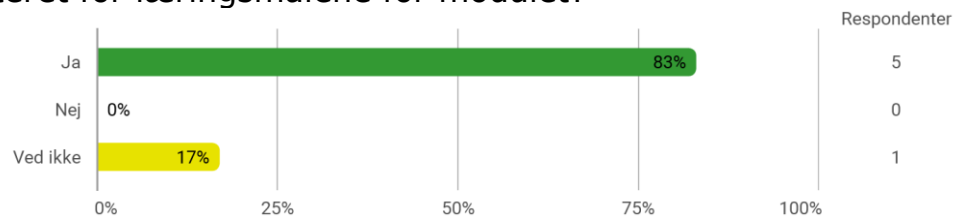

Valgmodul: 6. semester, Virksomhedsledelse, København

Udsendt til: 19

Besvaret af: 6

Svarprocent: 32%

Er du blevet præsenteret for læringsmålene for modulet?

Har du læst beskrivelsen af modulet på Moodle?

Tidsforbrug - Jeg har i gns. pr. uge brugt (inkl. undervisning og kursusforberedelse)

Eget engagement (jeg møder op til undervisning, forbereder mig, læser litteratur) - På en scala fra 1 til 6 (hvor 1 = bedst muligt og 6 = meget ringe) hvordan vil du så beskrive dit eget engagement på kurset?