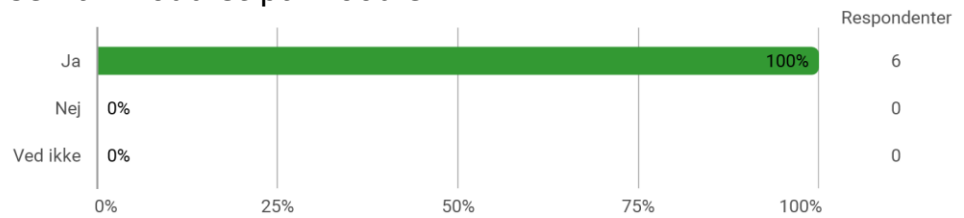

Valgmodul: 6. semester, Virksomhedsledelse, København

Udsendt til: 19

Besvaret af: 6

Svarprocent: 32%

Er du blevet præsenteret for læringsmålene for modulet?

Har du læst beskrivelsen af modulet på Moodle?

Tidsforbrug - Jeg har i gns. pr. uge brugt (inkl. undervisning og kursusforberedelse)

Eget engagement (jeg møder op til undervisning, forbereder mig, læser litteratur) - På en scala fra 1 til 6 (hvor 1 = bedst muligt og 6 = meget ringe) hvordan vil du så beskrive dit eget engagement på kurset?