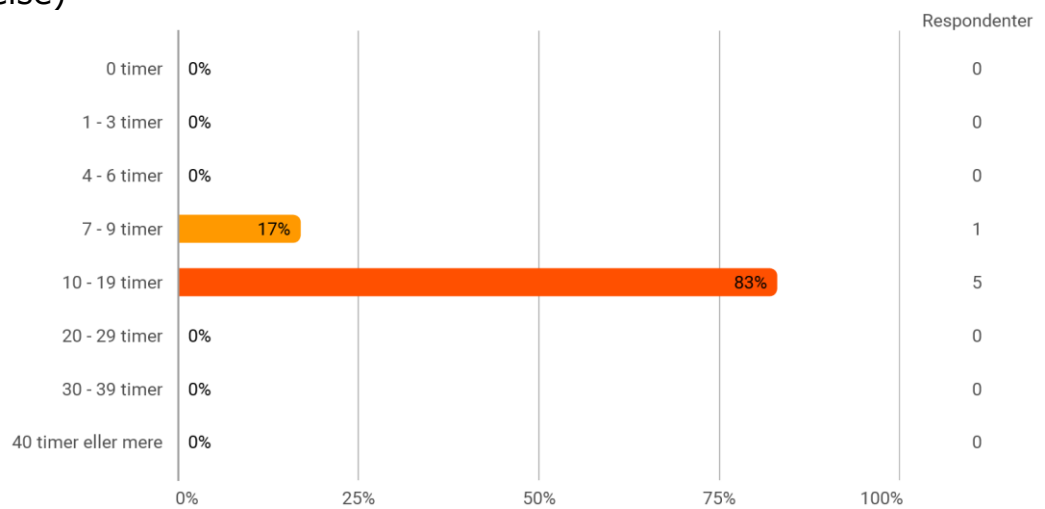

Valgmodul: 6. semester, Virksomhedsledelse, København

Udsendt til: 19

Besvaret af: 6

Svarprocent: 32%

Er du blevet præsenteret for læringsmålene for modulet?

Har du læst beskrivelsen af modulet på Moodle?

Tidsforbrug - Jeg har i gns. pr. uge brugt (inkl. undervisning og kursusforberedelse)

Eget engagement (jeg møder op til undervisning, forbereder mig, læser litteratur) - På en scala fra 1 til 6 (hvor 1 = bedst muligt og 6 = meget ringe) hvordan vil du så beskrive dit eget engagement på kurset?