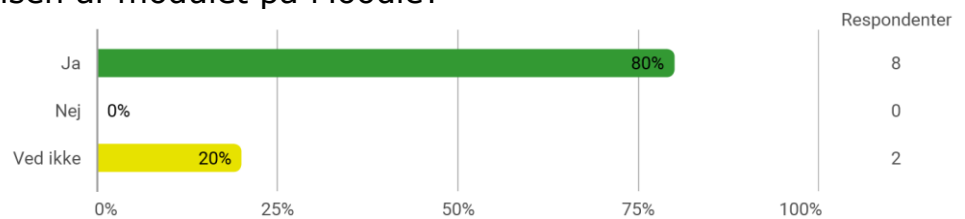

Valgmodul: 6. semester, Avanceret webdesign og analyse, Aalborg

Udsendt til: 17
Besvaret af: 10
Svarprocent: 59%

Er du blevet præsenteret for læringsmålene for modulet?

Har du læst beskrivelsen af modulet på Moodle?