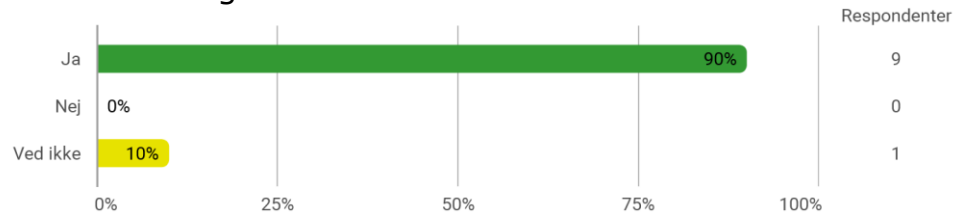

Valgmodul: 6. semester, Avanceret webdesign og analyse, Aalborg

Udsendt til: 17
Besvaret af: 10
Svarprocent: 59%

Er du blevet præsenteret for læringsmålene for modulet?

Har du læst beskrivelsen af modulet på Moodle?