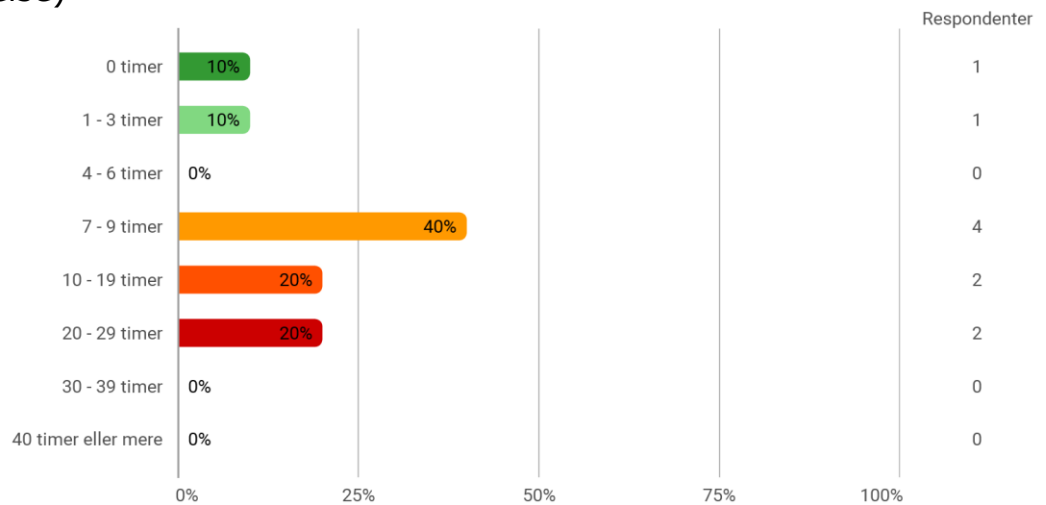

Tidsforbrug - Jeg har i gns. pr. uge brugt (inkl. undervisning og kursusforberedelse)