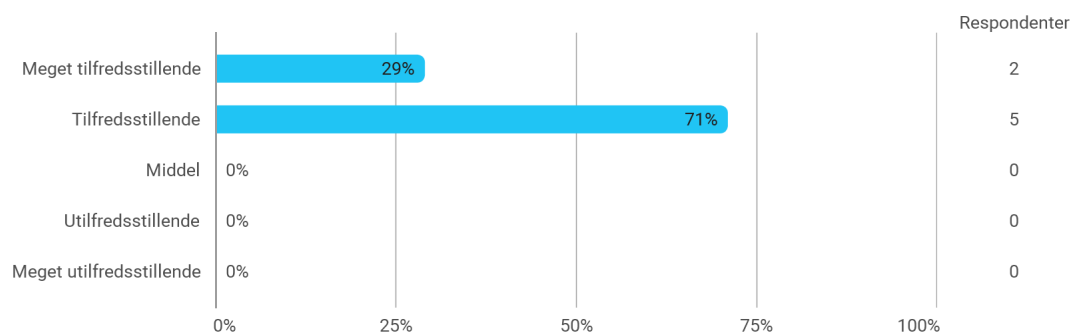

Hvordan vil du vurdere dit samarbejde med vejlederen?