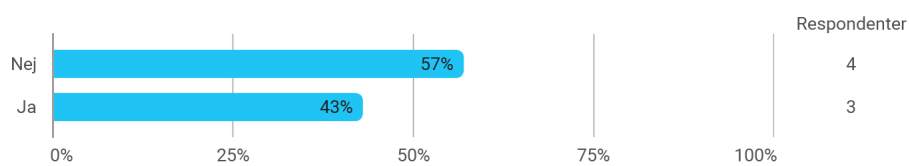

Kunne du have ønsket yderligere initiativer fra studiets side for at understøtte dit projektarbejde?