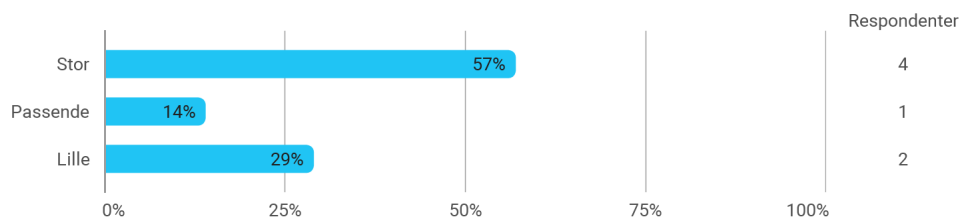

SurveyXact Semesterevalueringssrapport

Anvendt Filosofi - 5. semester - efteråret 2022

Om evalueringsundersøgelsen

- Evalueringsskemaet er sendt til 20 studerende d. 20. januar 2023
- Der blev sendt rykkermail seks gange
- Undersøgelsen blev lukket for besvarelser d. 23. februar 2023
- 7 studerende har deltaget i undersøgelsen
- 13 studerende har ikke besvaret undersøgelsen
- De 7 besvarelser giver en svarprocent på 35%
- Sidste års svarprocent på samme semester var 25%

Evaluering af: BA-projektsemester

Hvordan vil du overordnet vurdere dit faglige udbytte af arbejdet med projektet?

Hvordan vil du vurdere dit samarbejde med vejlederen?

Hvordan vil du vurdere din egen arbejdsindsats i løbet af semestret?

Kunne du have ønsket yderligere initiativer fra studiets side for at understøtte dit projektarbejde?

Samlet status