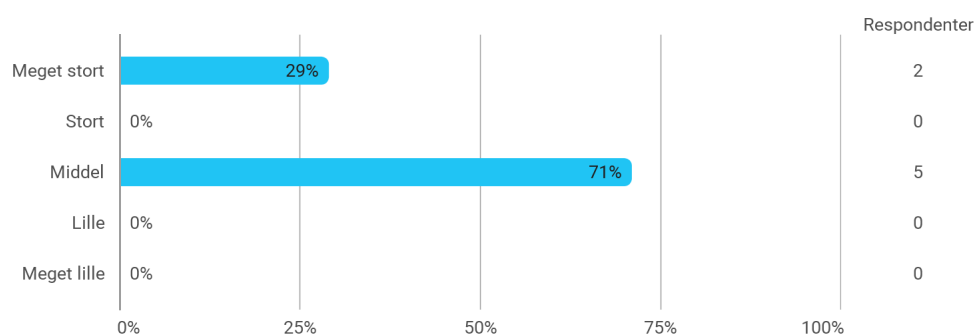

SurveyXact Semesterevalueringssrapport

Anvendt Filosofi - 5. semester - efteråret 2022

Om evalueringsundersøgelsen

- Evalueringsskemaet er sendt til 20 studerende d. 20. januar 2023
- Der blev sendt rykkermail seks gange
- Undersøgelsen blev lukket for besvarelser d. 23. februar 2023
- 7 studerende har deltaget i undersøgelsen
- 13 studerende har ikke besvaret undersøgelsen
- De 7 besvarelser giver en svarprocent på 35%
- Sidste års svarprocent på samme semester var 25%

Evaluering af: BA-projektsemester

Hvordan vil du overordnet vurdere dit faglige udbytte af arbejdet med projektet?