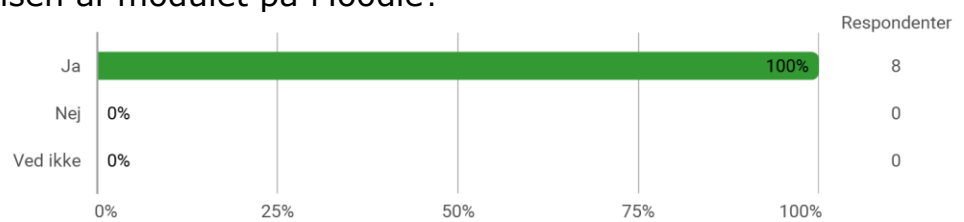

Valgmodul: 6. semester, Avanceret webdesign og analyse, København

Udsendt til: 17

Besvaret af: 8

Svarprocent: 47%

Hvilket valgmodul deltog du i?

Er du blevet præsenteret for læringsmålene for modulet?

Har du læst beskrivelsen af modulet på Moodle?