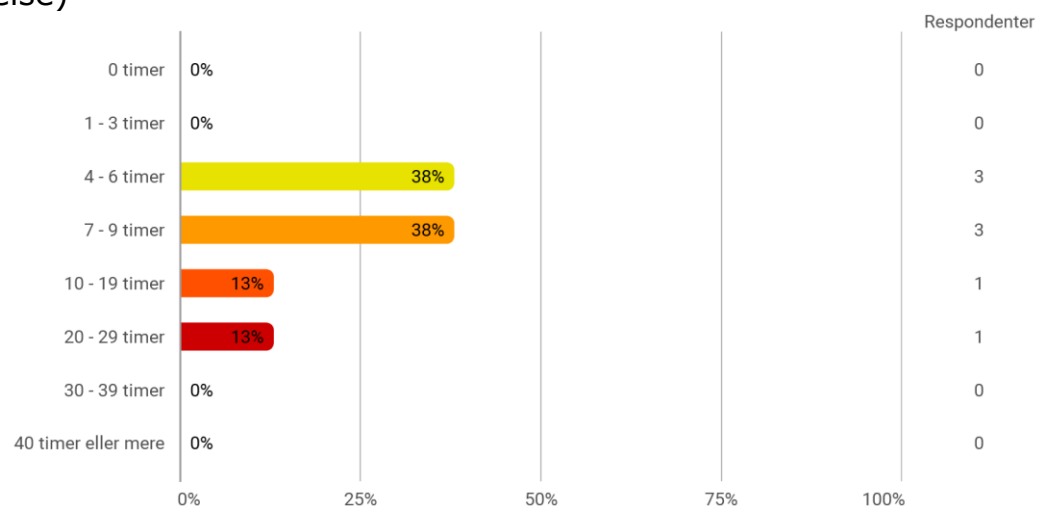

Tidsforbrug - Jeg har i gns. pr. uge brugt (inkl. undervisning og kursusforberedelse)