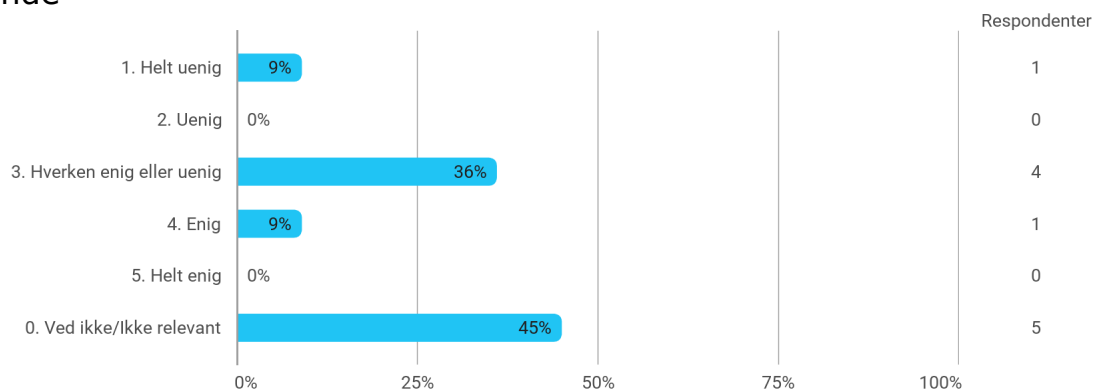

Hvor enig eller uenig er du i følgende udsagn? - De digitale muligheder, vi har haft til rådighed, har understøttet den sociale kontakt med mine medstuderende