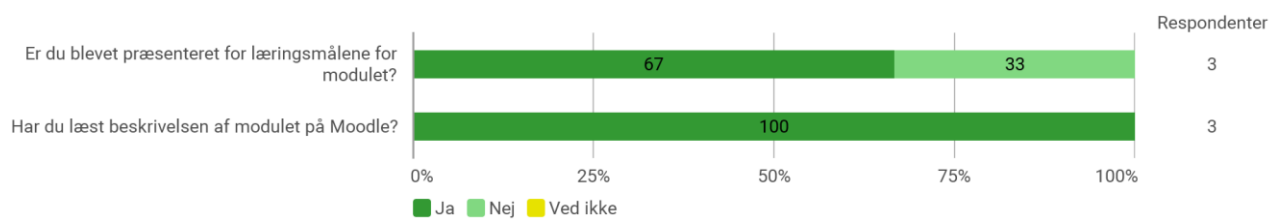

8. semester, Mobilitet, Aalborg

Besvaret: 2, 1 nogen svar

Udsendt til:

Samlet status

Hvilket valgmodul deltog du i?

Tidsforbrug - Jeg har i gns. pr. uge brugt (inkl. undervisning og kursusforberedelse)

Eget engagement (jeg møder op til undervisning, forbereder mig, læser litteratur) - På en skala fra 1 til 6 (hvor 1 = bedst muligt og 6 = meget ringe) hvordan vil du så beskrive dit eget engagement på kurset?