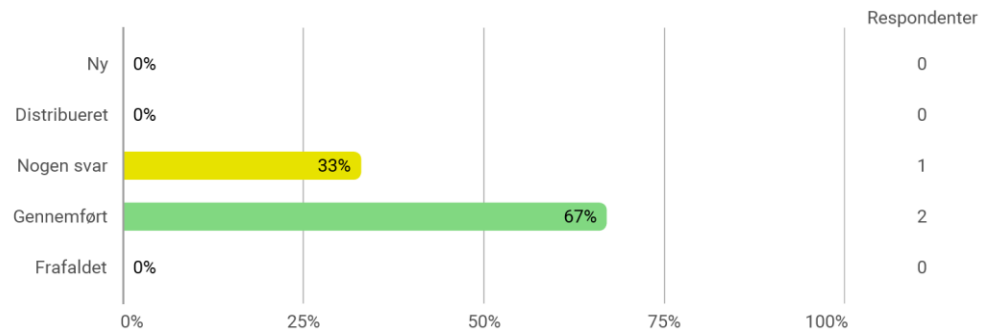

8. semester, Mobilitet, Aalborg

Besvaret: 2, 1 nogen svar

Udsendt til:

Samlet status

Hvilket valgmodul deltog du i?

Tidsforbrug - Jeg har i gns. pr. uge brugt (inkl. undervisning og kursusforberedelse)

Eget engagement (jeg møder op til undervisning, forbereder mig, læser litteratur) - På en skala fra 1 til 6 (hvor 1 = bedst muligt og 6 = meget ringe) hvordan vil du så beskrive dit eget engagement på kurset?