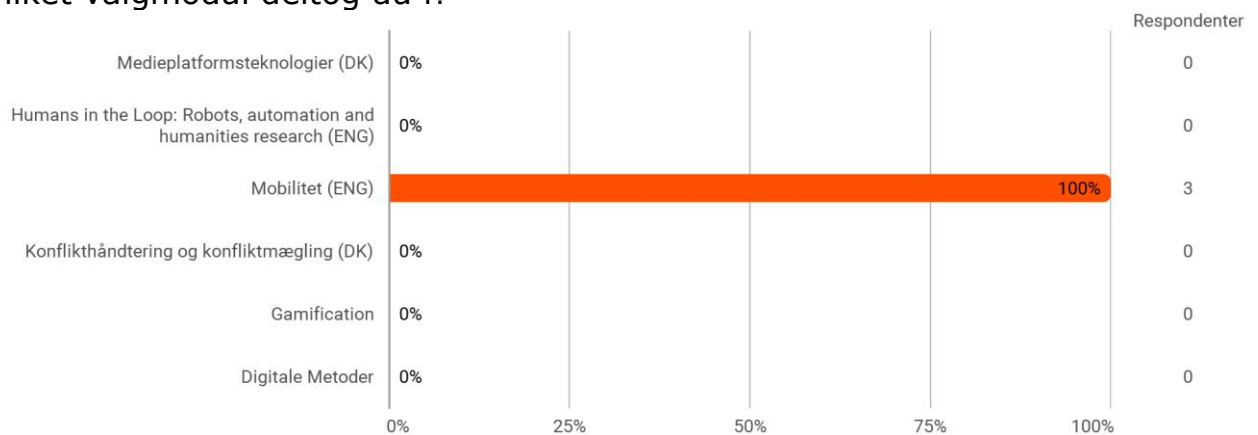

8. semester, Mobilitet, Aalborg

Besvaret: 2, 1 nogen svar

Udsendt til:

Samlet status

Hvilket valgmodul deltog du i?

Tidsforbrug - Jeg har i gns. pr. uge brugt (inkl. undervisning og kursusforberedelse)

Eget engagement (jeg møder op til undervisning, forbereder mig, læser litteratur) - På en skala fra 1 til 6 (hvor 1 = bedst muligt og 6 = meget ringe) hvordan vil du så beskrive dit eget engagement på kurset?