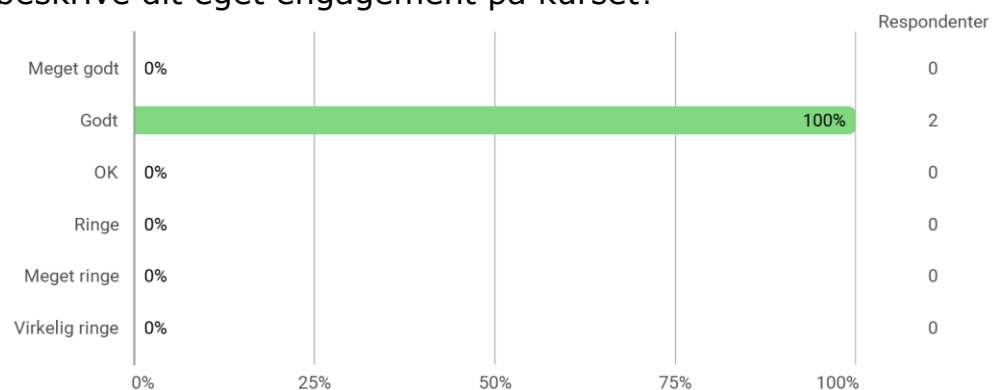

8. semester, Mobilitet, Aalborg

Besvaret: 2, 1 nogen svar

Udsendt til:

Samlet status

Hvilket valgmodul deltog du i?

Tidsforbrug - Jeg har i gns. pr. uge brugt (inkl. undervisning og kursusforberedelse)

Eget engagement (jeg møder op til undervisning, forbereder mig, læser litteratur) - På en skala fra 1 til 6 (hvor 1 = bedst muligt og 6 = meget ringe) hvordan vil du så beskrive dit eget engagement på kurset?