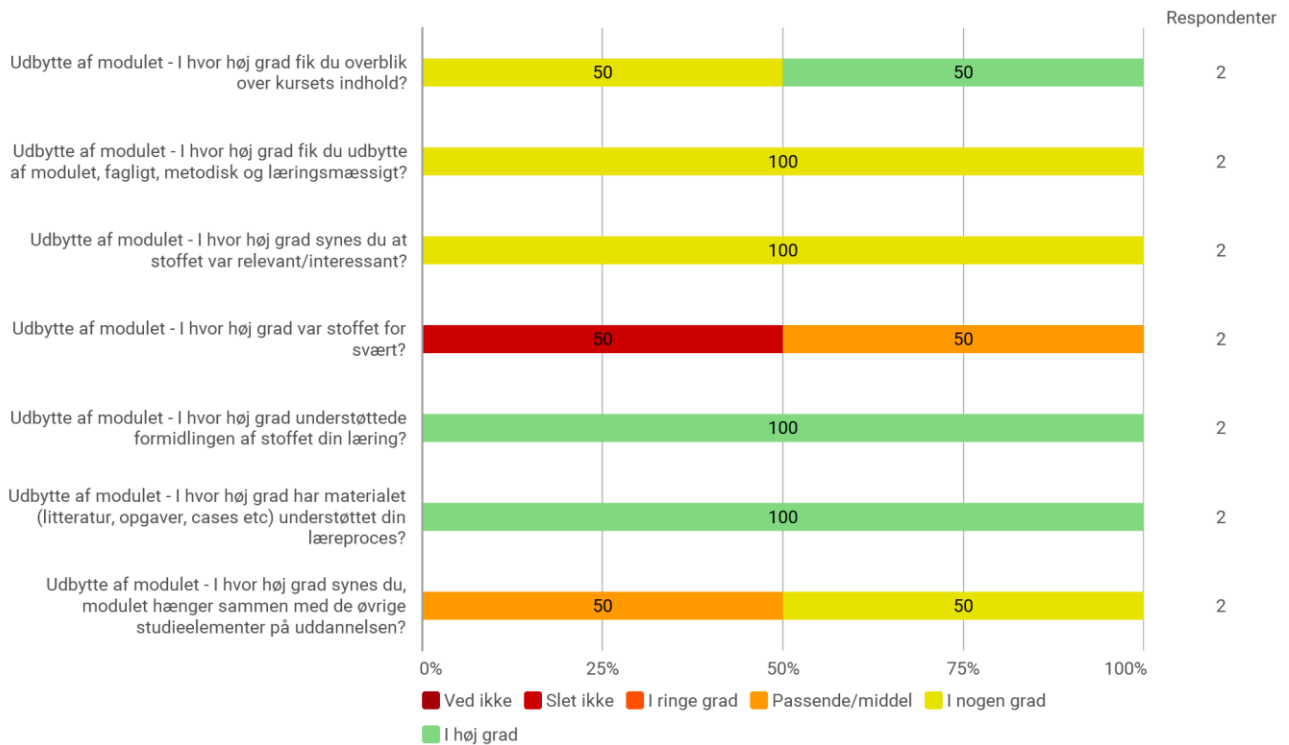

Forslag til, hvordan modulet kunne blive mere udbytterigt

- svært at vurdere ud fra at halvedelen af kurset blev omstruktureret pga. Covid-19...

Øvrige kommentarer:

Sprog