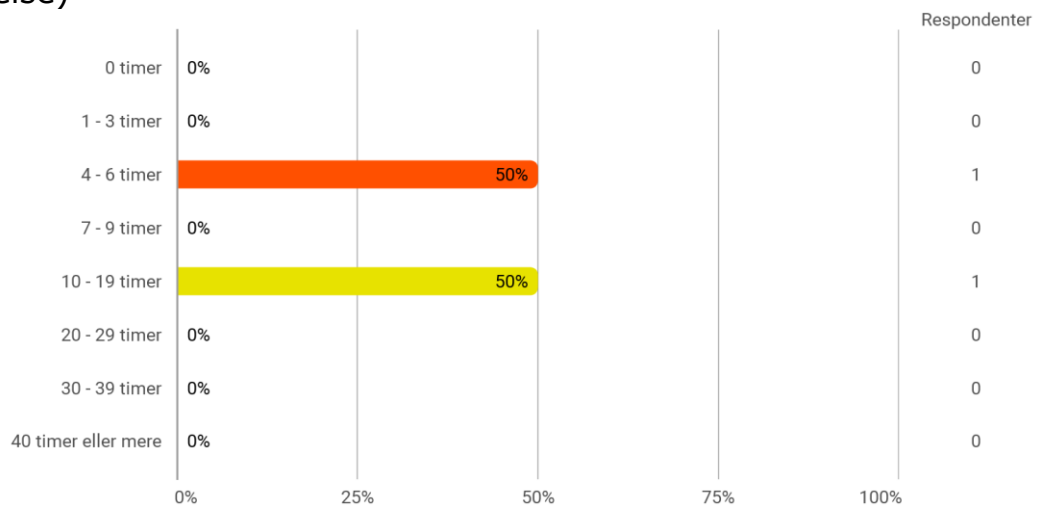

8. semester, Mobilitet, Aalborg

Besvaret: 2, 1 nogen svar

Udsendt til:

Samlet status

Hvilket valgmodul deltog du i?

Tidsforbrug - Jeg har i gns. pr. uge brugt (inkl. undervisning og kursusforberedelse)

Eget engagement (jeg møder op til undervisning, forbereder mig, læser litteratur) - På en skala fra 1 til 6 (hvor 1 = bedst muligt og 6 = meget ringe) hvordan vil du så beskrive dit eget engagement på kurset?