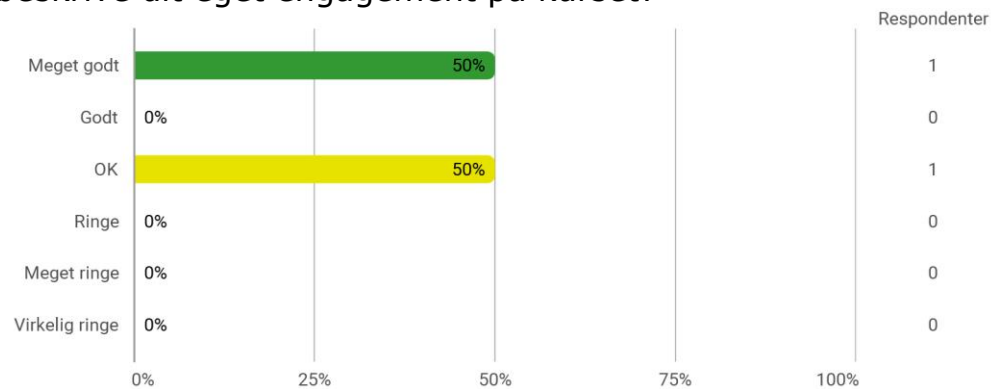

8. semester valgfag: Mobilitet, Aalborg

Udsendt til:

Besvaret af: 2

Hvilket valgmodul deltog du i?

Er du blevet præsenteret for læringsmålene for modulet?

Har du læst beskrivelsen af modulet på Moodle?

Tidsforbrug - Jeg har i gns. pr. uge brugt (inkl. undervisning og kursusforberedelse)

Eget engagement (jeg møder op til undervisning, forbereder mig, læser litteratur) - På en skala fra 1 til 6 (hvor 1 = bedst muligt og 6 = meget ringe) hvordan vil du så beskrive dit eget engagement på kurset?