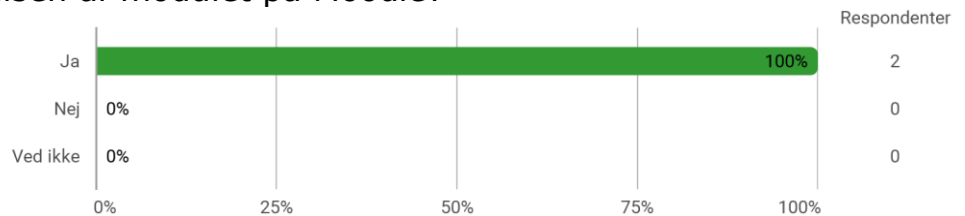

8. semester valgfag: Mobilitet, Aalborg

Udsendt til:

Besvaret af: 2

Hvilket valgmodul deltog du i?

Er du blevet præsenteret for læringsmålene for modulet?

Har du læst beskrivelsen af modulet på Moodle?

Tidsforbrug - Jeg har i gns. pr. uge brugt (inkl. undervisning og kursusforberedelse)

Eget engagement (jeg møder op til undervisning, forbereder mig, læser litteratur) - På en skala fra 1 til 6 (hvor 1 = bedst muligt og 6 = meget ringe) hvordan vil du så beskrive dit eget engagement på kurset?