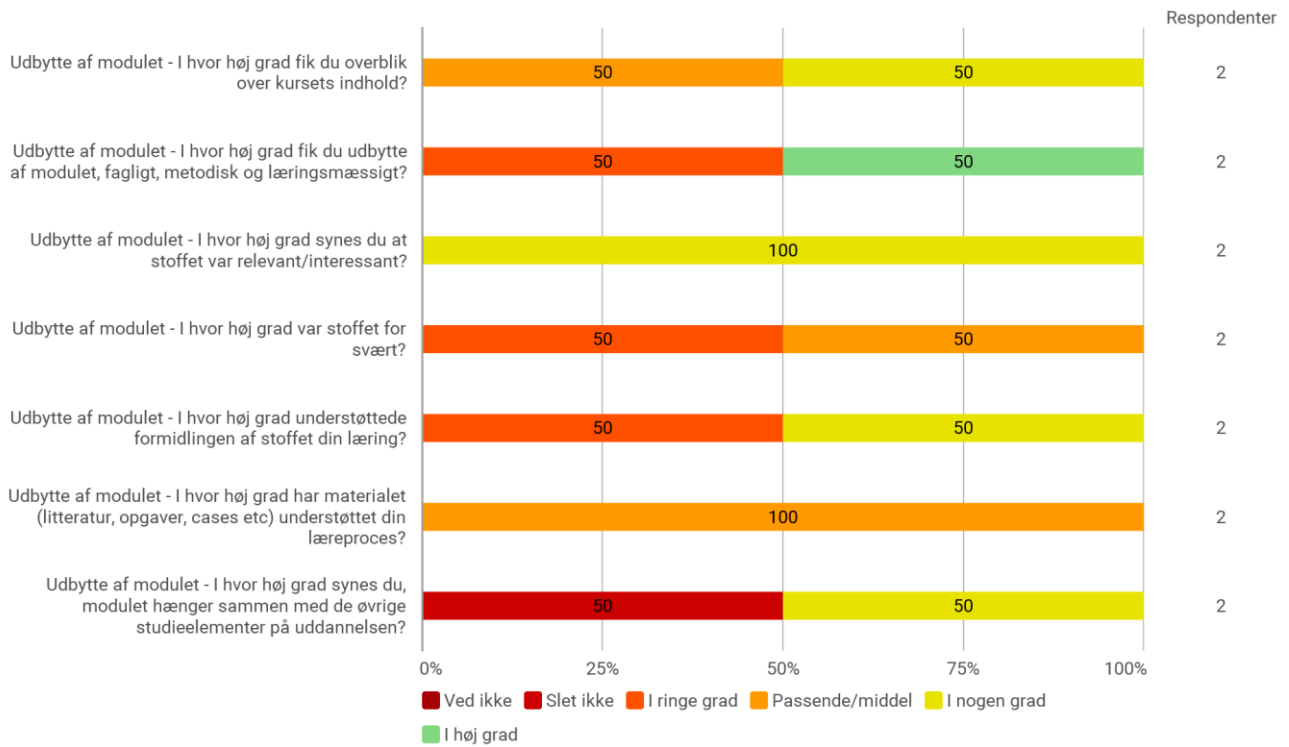

Studienævnet for Kommunikation og Digitale Medier
8. semester Valgfagsevaluering Forår 2019

Sprog