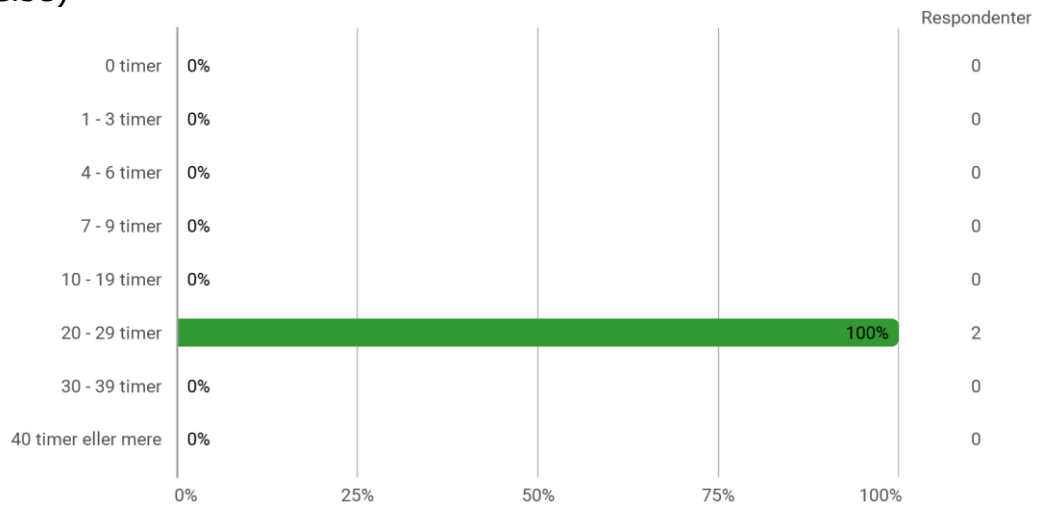

8. semester valgfag: Mobilitet, Aalborg

Udsendt til:

Besvaret af: 2

Hvilket valgmodul deltog du i?

Er du blevet præsenteret for læringsmålene for modulet?

Har du læst beskrivelsen af modulet på Moodle?

Tidsforbrug - Jeg har i gns. pr. uge brugt (inkl. undervisning og kursusforberedelse)

Eget engagement (jeg møder op til undervisning, forbereder mig, læser litteratur) - På en skala fra 1 til 6 (hvor 1 = bedst muligt og 6 = meget ringe) hvordan vil du så beskrive dit eget engagement på kurset?