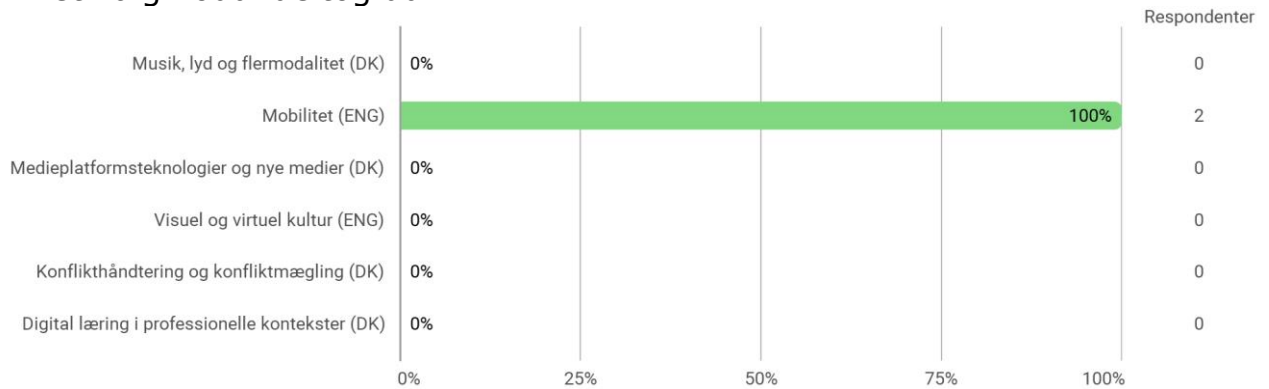

8. semester valgfag: Mobilitet, Aalborg

Udsendt til:

Besvaret af: 2

Hvilket valgmodul deltog du i?

Er du blevet præsenteret for læringsmålene for modulet?

Har du læst beskrivelsen af modulet på Moodle?

Tidsforbrug - Jeg har i gns. pr. uge brugt (inkl. undervisning og kursusforberedelse)

Eget engagement (jeg møder op til undervisning, forbereder mig, læser litteratur) - På en skala fra 1 til 6 (hvor 1 = bedst muligt og 6 = meget ringe) hvordan vil du så beskrive dit eget engagement på kurset?