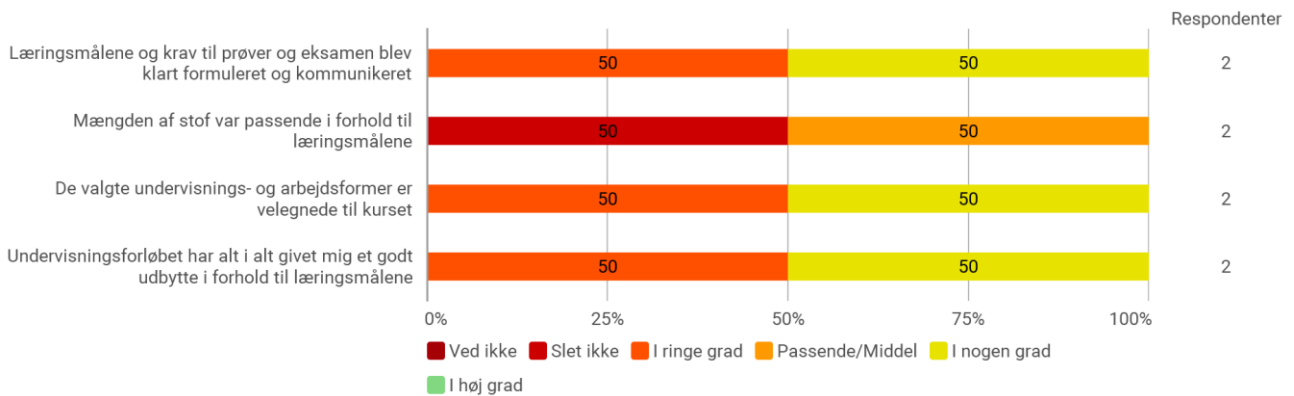

Studienævnet for Kommunikation og Digitale Medier
8. semester Valgfagsevaluering Forår 2019

Sprog