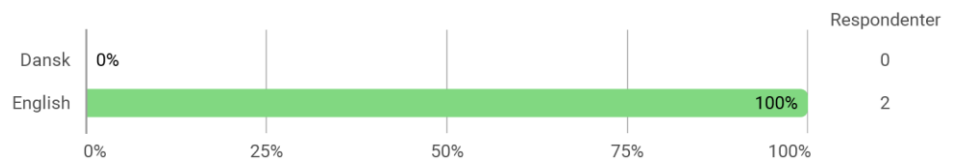

Eget engagement (jeg møder op til undervisning, forbereder mig, læser litteratur) - På en skala fra 1 til 6 (hvor 1 = bedst muligt og 6 = meget ringe) hvordan vil du så beskrive dit eget engagement på kurset?

Studienævnet for Kommunikation og Digitale Medier
8. semester Valgfagsevaluering Forår 2019

Sprog

Samlet status