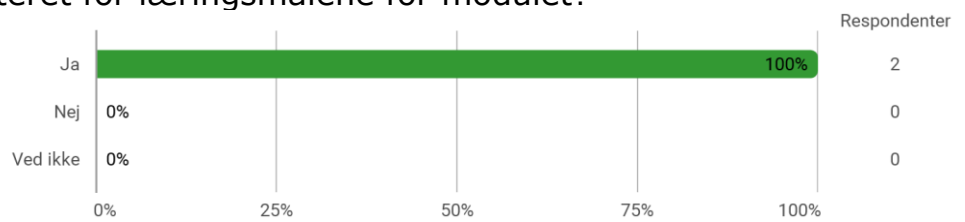

8. semester valgfag: Mobilitet, Aalborg

Udsendt til:

Besvaret af: 2

Hvilket valgmodul deltog du i?

Er du blevet præsenteret for læringsmålene for modulet?

Har du læst beskrivelsen af modulet på Moodle?

Tidsforbrug - Jeg har i gns. pr. uge brugt (inkl. undervisning og kursusforberedelse)

Eget engagement (jeg møder op til undervisning, forbereder mig, læser litteratur) - På en skala fra 1 til 6 (hvor 1 = bedst muligt og 6 = meget ringe) hvordan vil du så beskrive dit eget engagement på kurset?