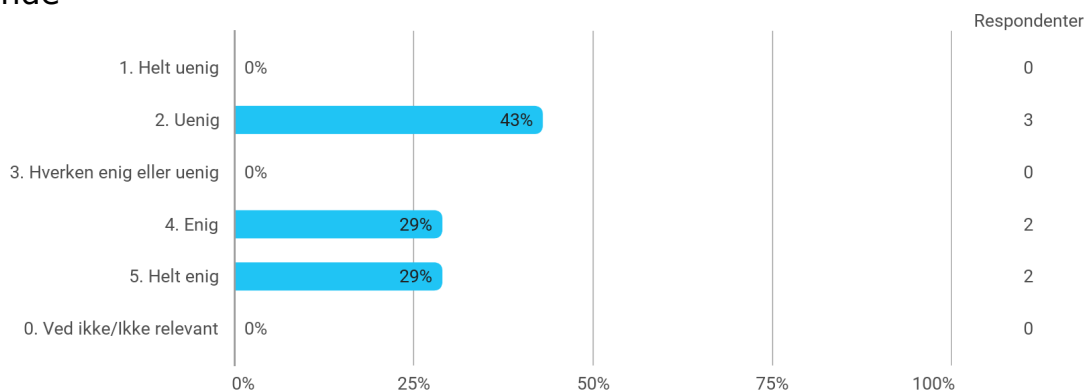

Hvor enig eller uenig er du i følgende udsagn? - De digitale muligheder, vi har haft til rådighed, har understøttet den sociale kontakt med mine medstuderende