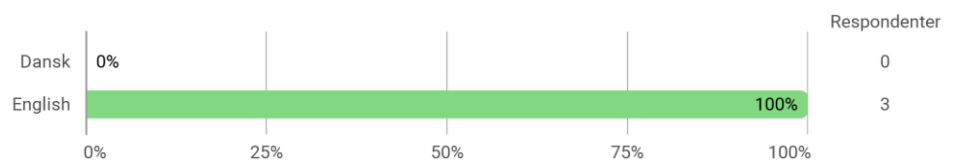

Øvrige kommentarer:

Sprog