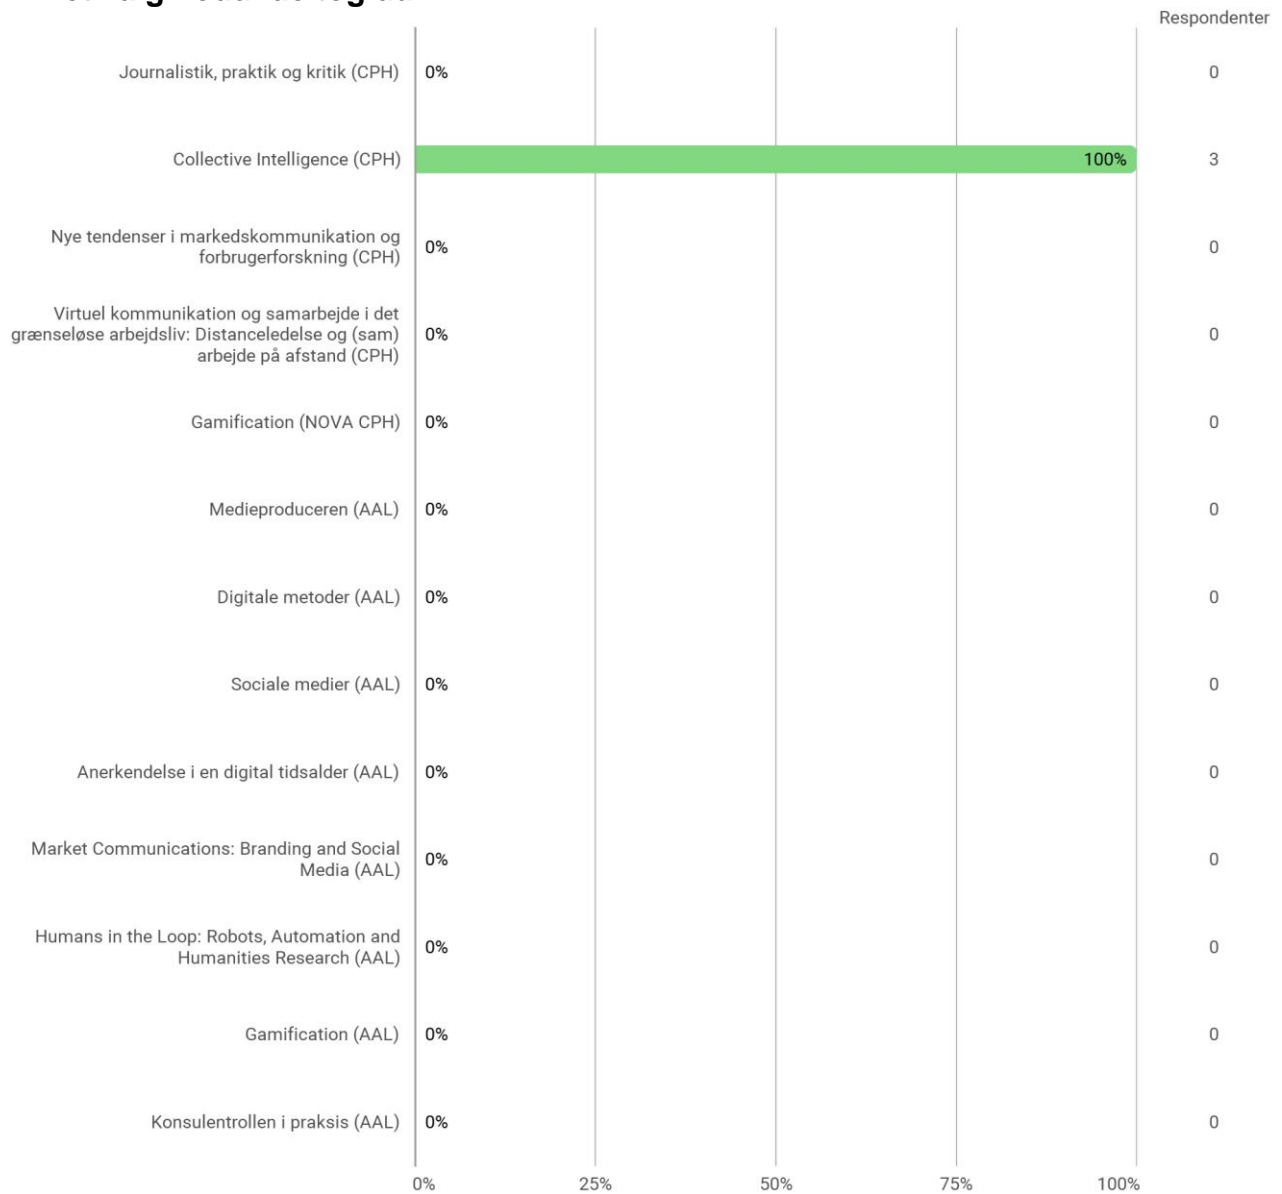

## 7. Semester, Collective Intelligence, CPH

Udsendt til:

Besvaret af: 3

Svarprocent:

### Hvilket valgmodul deltog du i?

### Er du blevet præsenteret for læringsmålene for modulet?