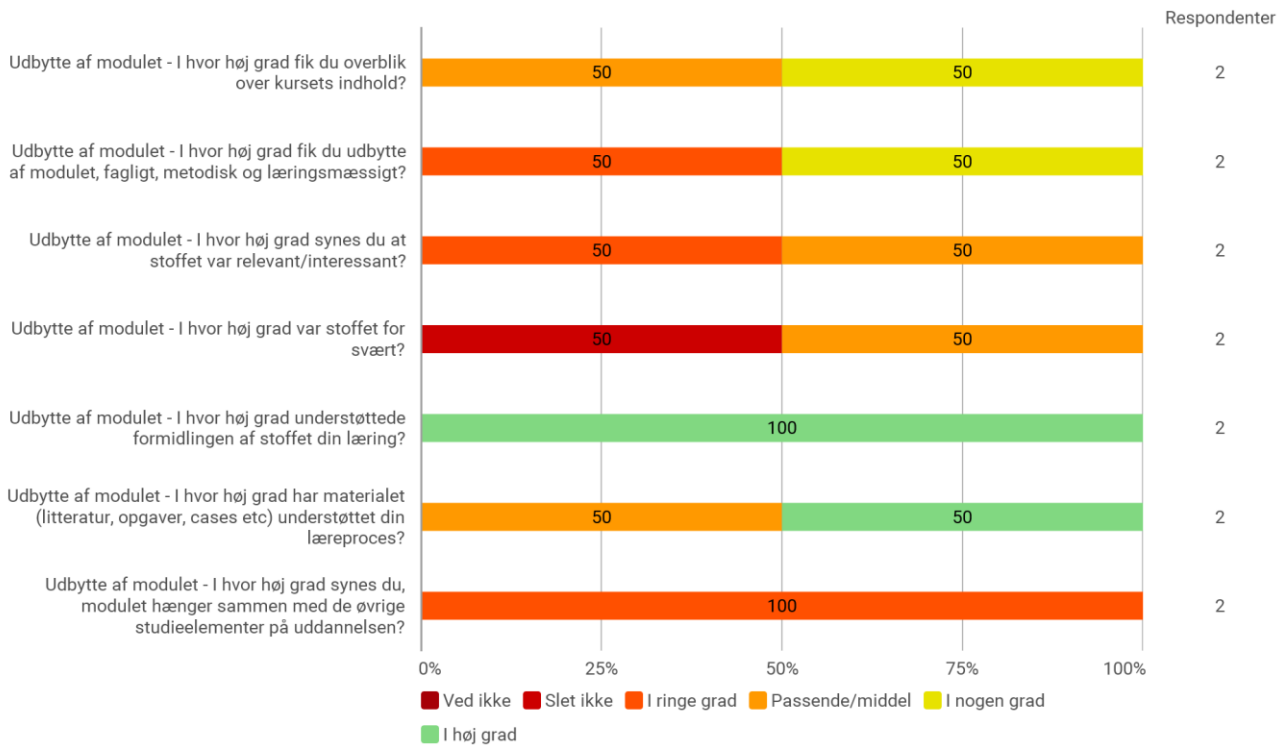

Forslag til, hvordan modulet kunne blive mere udbytterigt