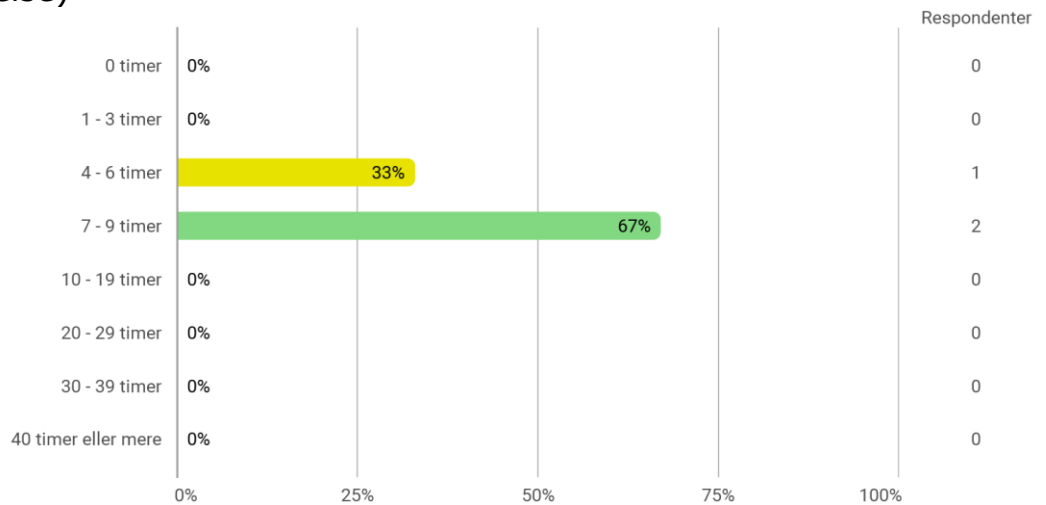

8. semester, Visuel og virtuel kultur

Besvaret: 2, 2 nogen svar

Udsendt til:

Samlet status

Hvilket valgmodul deltog du i?

Tidsforbrug - Jeg har i gns. pr. uge brugt (inkl. undervisning og kursusforberedelse)

Eget engagement (jeg møder op til undervisning, forbereder mig, læser litteratur) - På en skala fra 1 til 6 (hvor 1 = bedst muligt og 6 = meget ringe) hvordan vil du så beskrive dit eget engagement på kurset?