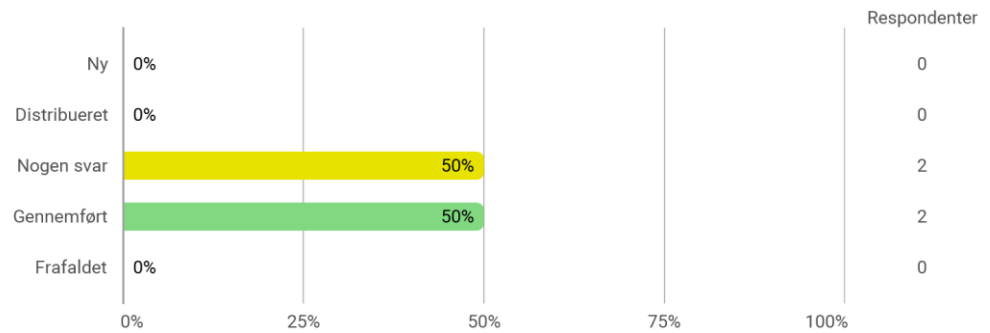

8. semester, Visuel og virtuel kultur

Besvaret: 2, 2 nogen svar

Udsendt til:

Samlet status

Hvilket valgmodul deltog du i?

Tidsforbrug - Jeg har i gns. pr. uge brugt (inkl. undervisning og kursusforberedelse)

Eget engagement (jeg møder op til undervisning, forbereder mig, læser litteratur) - På en skala fra 1 til 6 (hvor 1 = bedst muligt og 6 = meget ringe) hvordan vil du så beskrive dit eget engagement på kurset?