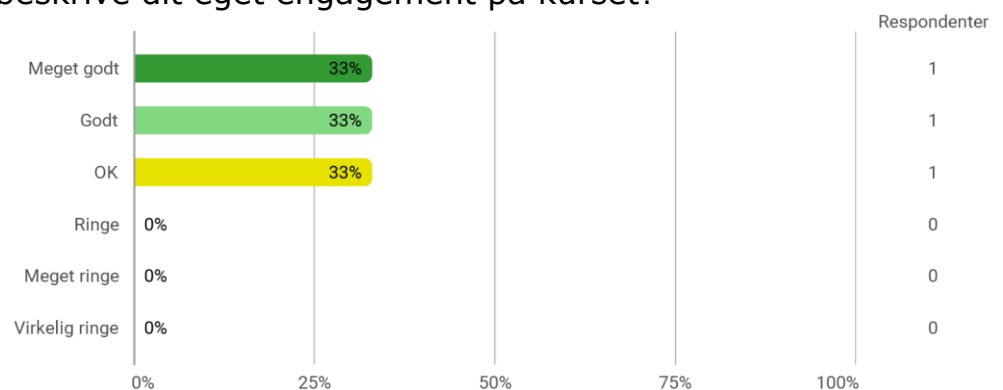

8. semester, Visuel og virtuel kultur

Besvaret: 2, 2 nogen svar

Udsendt til:

Samlet status

Hvilket valgmodul deltog du i?

Tidsforbrug - Jeg har i gns. pr. uge brugt (inkl. undervisning og kursusforberedelse)

Eget engagement (jeg møder op til undervisning, forbereder mig, læser litteratur) - På en skala fra 1 til 6 (hvor 1 = bedst muligt og 6 = meget ringe) hvordan vil du så beskrive dit eget engagement på kurset?