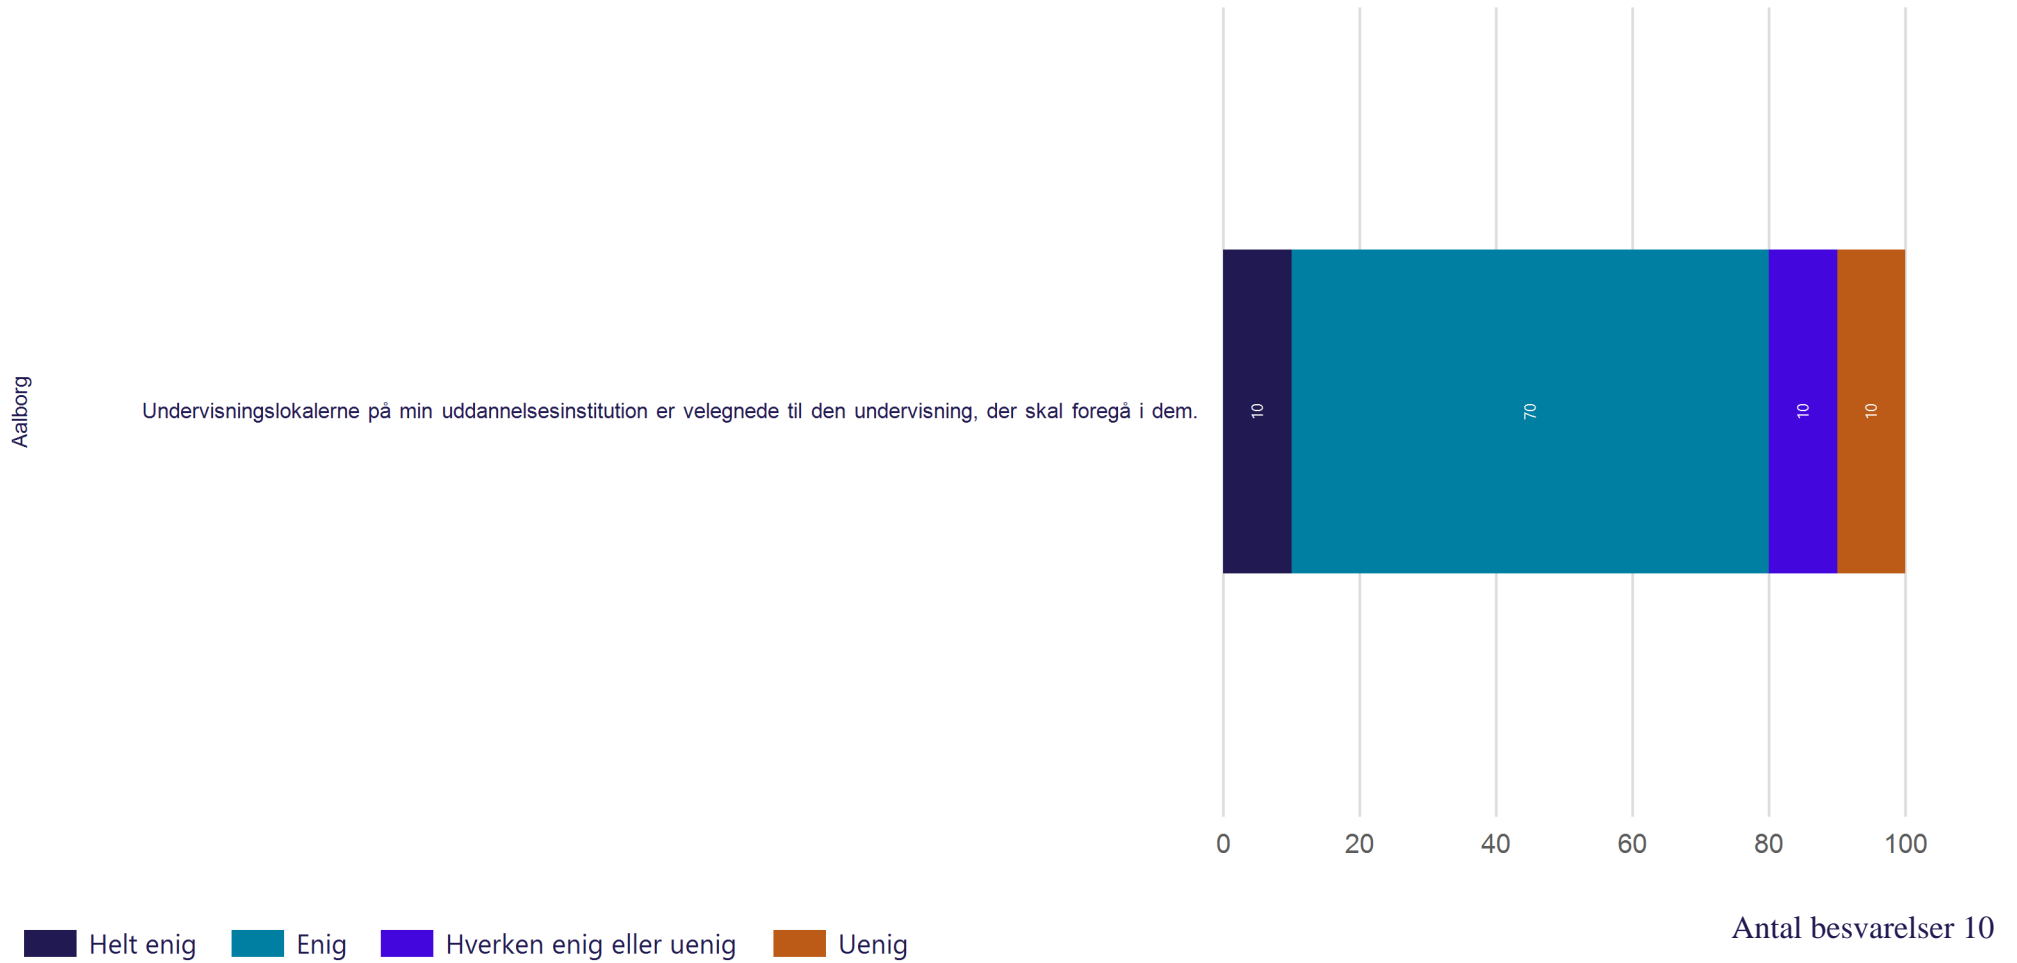

Antal besvarelser 10

Gennemsnit: 2.9

Fysisk studiemiljø - Fysiske rammer

Hvor enig eller uenig er du i følgende udsagn? (Vist i andel)

Fysisk studiemiljø - Undervisningslokaler

Hvor enig eller uenig er du i følgende udsagn? (Vist i andel)