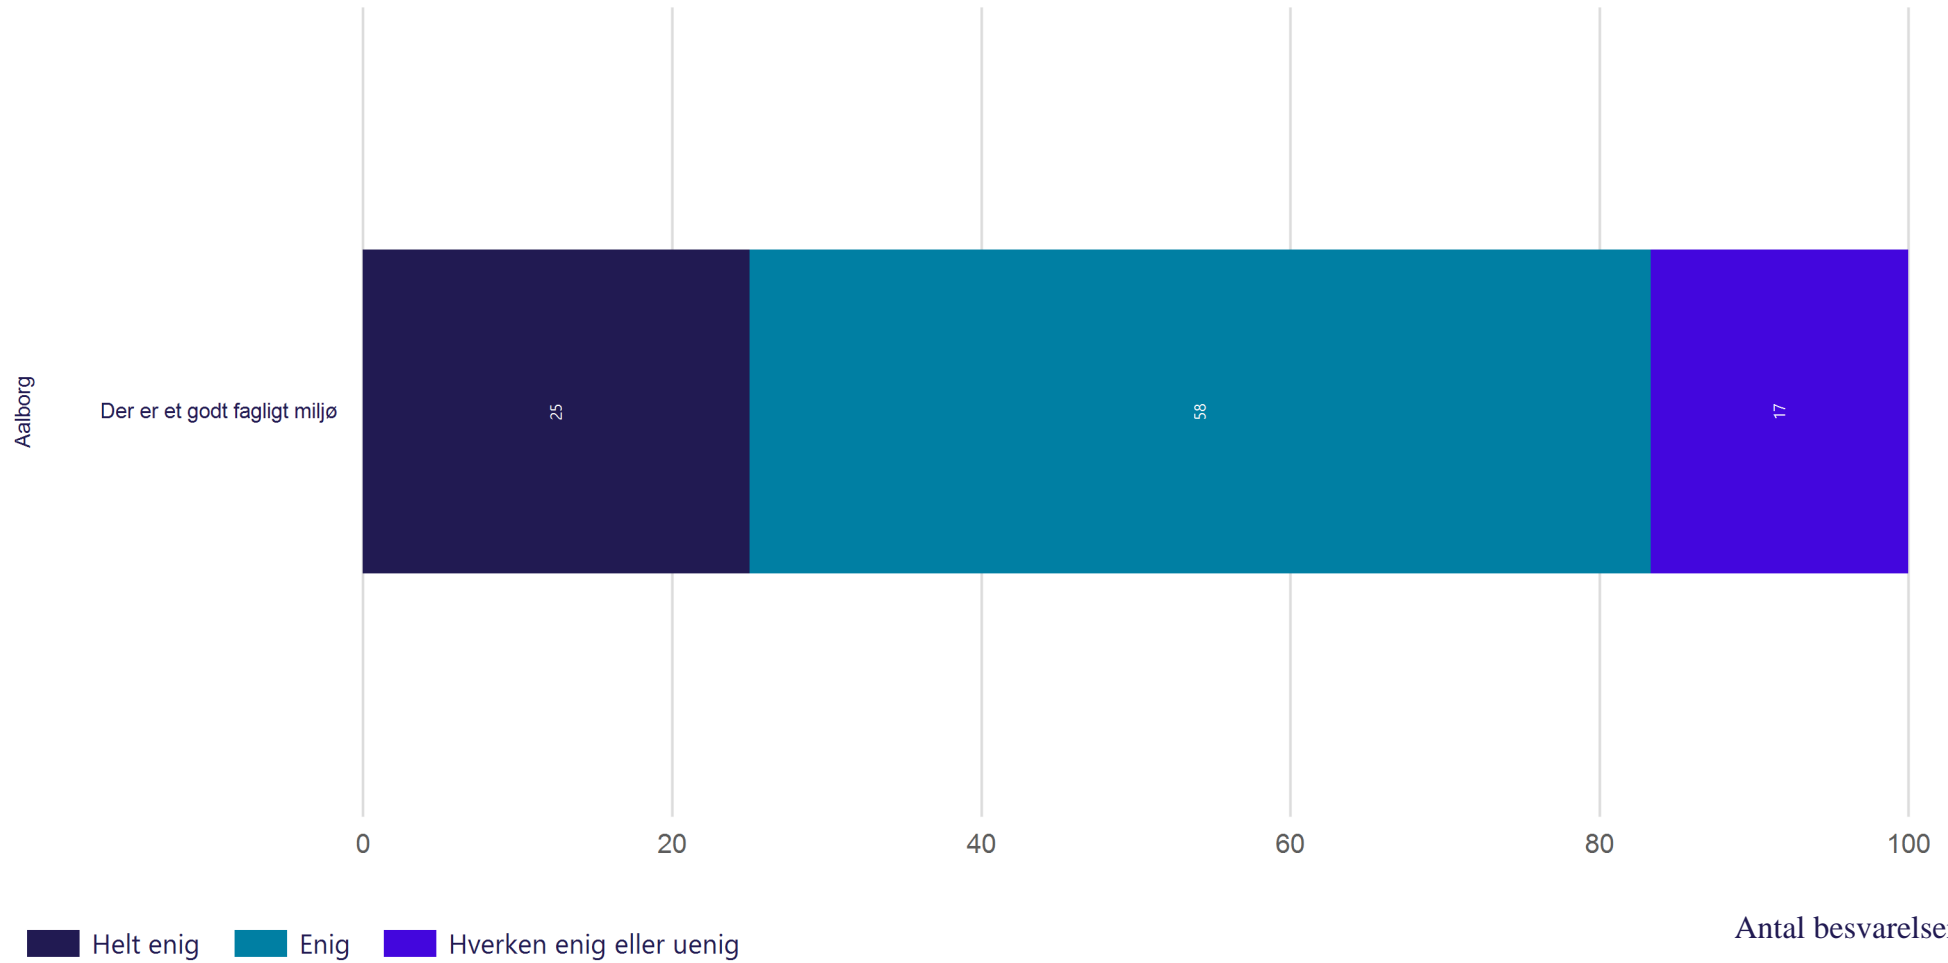

Studiemiljø - Fagligt

Hvor enig eller uenig er du i følgende udsagn om det sociale og faglige miljø på din nuværende uddannelse på Aalborg Universitet? (Vist i andel)

Antal besvarelser 12

Gennemsnit: 4.1