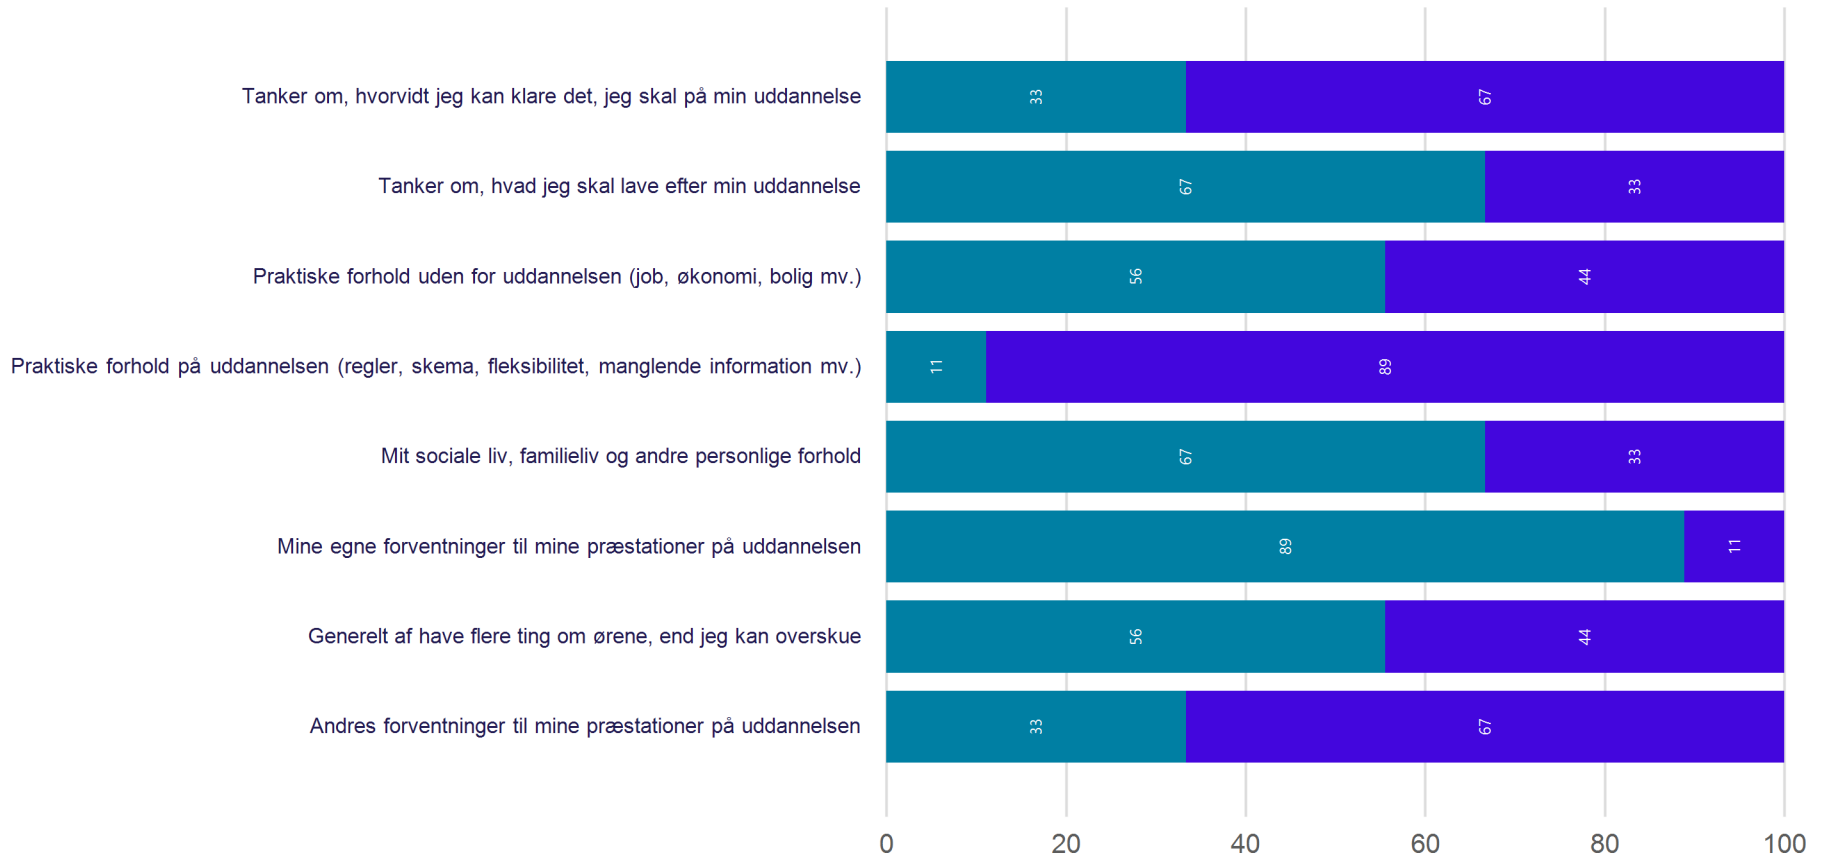

Trivsel - Pres

Jeg har de sidste uger følt mig presset af... (Vist i andel)

Aalborg

Valgt Ikke valgt

Antal besvarelser 9