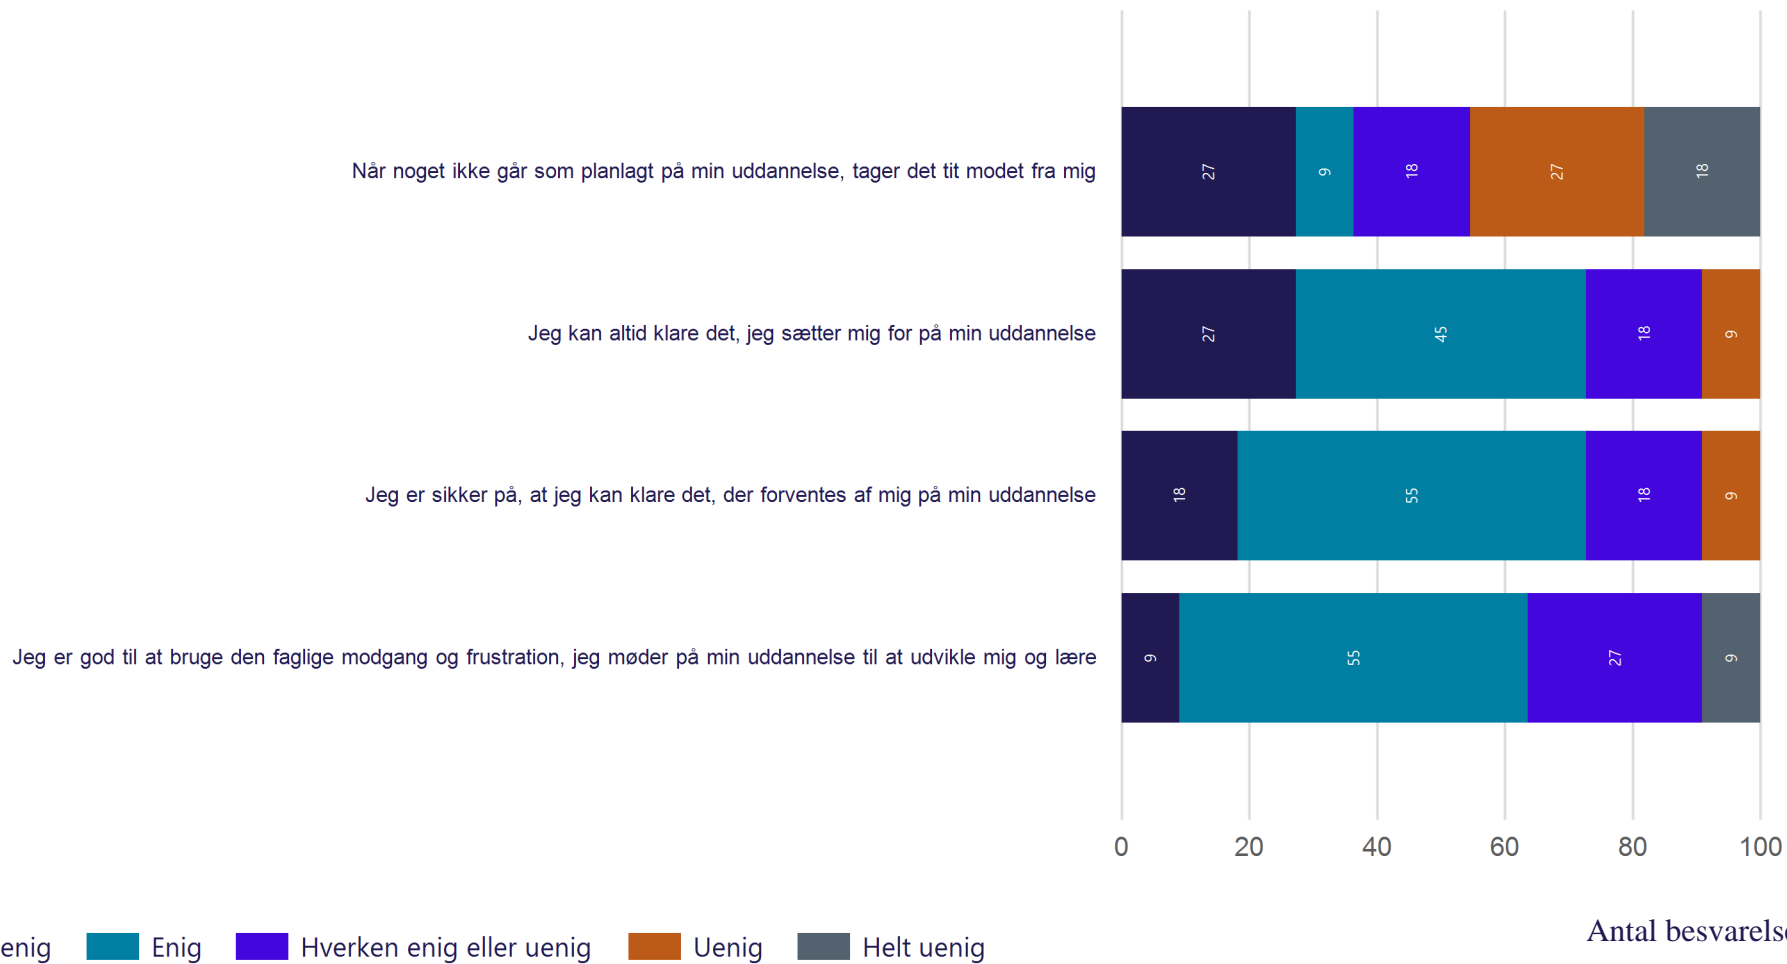

Trivsel - Mestringsfølelse

Hvor enig eller uenig er du i følgende udsagn om din egen tilgang til uddannelsen? (Vist i andel)

Aalborg

Antal besvarelser 11

Gennemsnit: 3.6