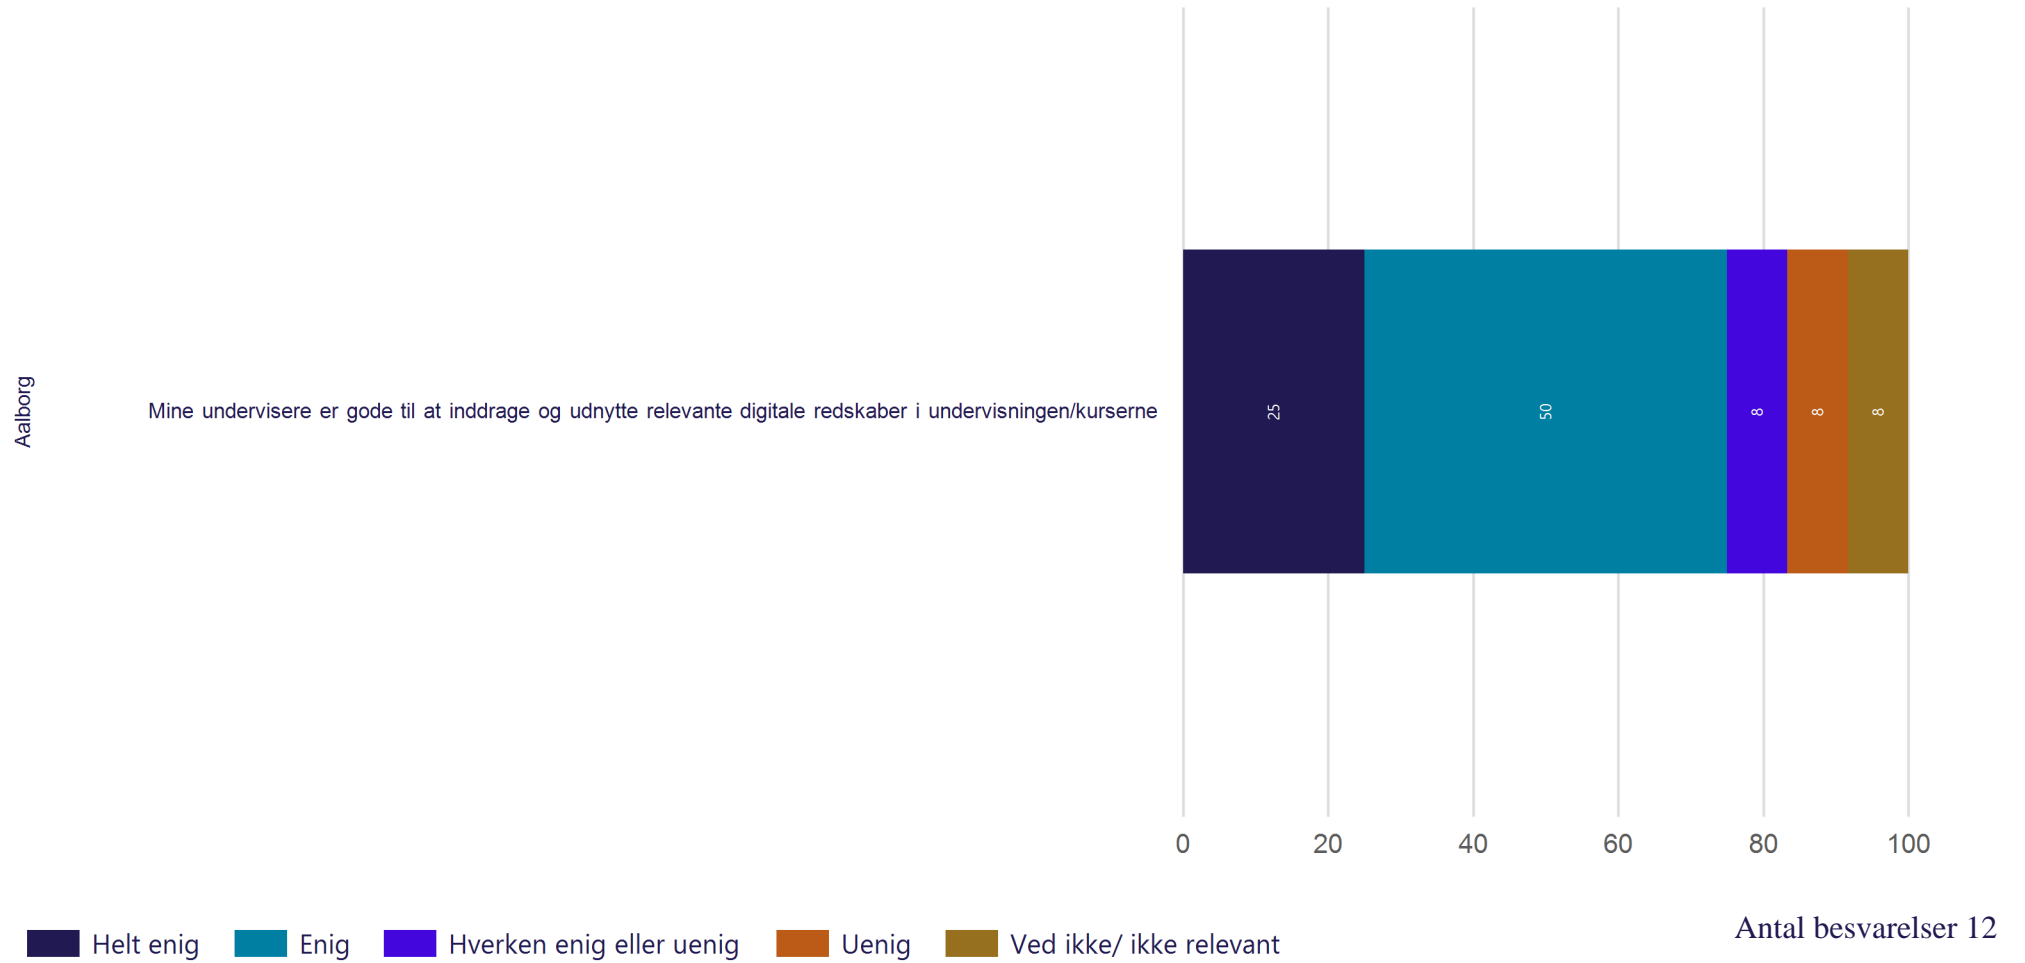

Antal besvarelser 11

Gennemsnit: 2.9

Trivsel - Ensomhed

Hvor ofte gør følgende sig gældende for dig i forbindelse med dit studie? (Vist i andel)

Digitalt studiemiljø - Digitalt studiemiljø

Hvor enig eller uenig er du i følgende udsagn om de undervisere, herunder vejledere, du har på din nuværende uddannelse? (Vist i andel)