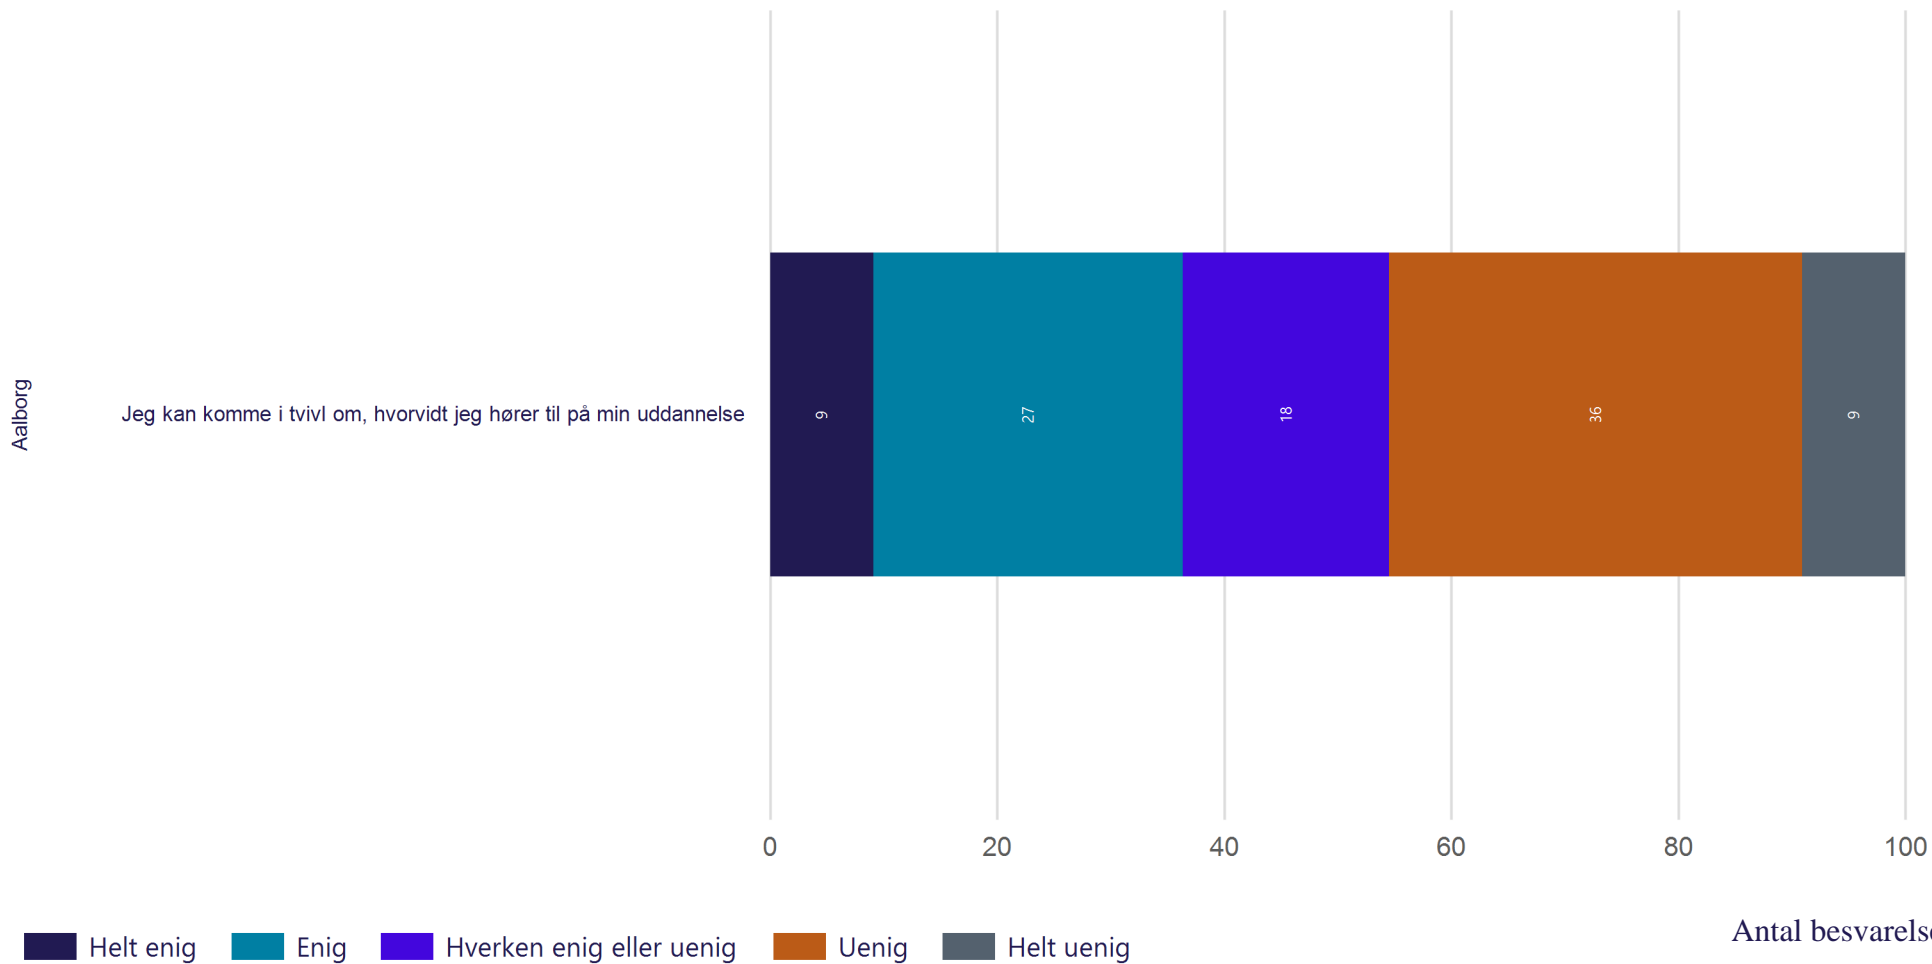

Antal besvarelser 11

Gennemsnit: 3.5

Trivsel - Pres

Jeg har de sidste uger følt mig presset af... (Vist i andel)

Aalborg

Valgt Ikke valgt

Antal besvarelser 9

Trivsel - Stress

Hvor ofte gør følgende sig gældende for dig i forbindelse med dit studie? (Vist i andel)

Trivsel - Tilhørsforhold

Hvor enig eller uenig er du i følgende udsagn om din egen tilgang til uddannelsen? (Vist i andel)