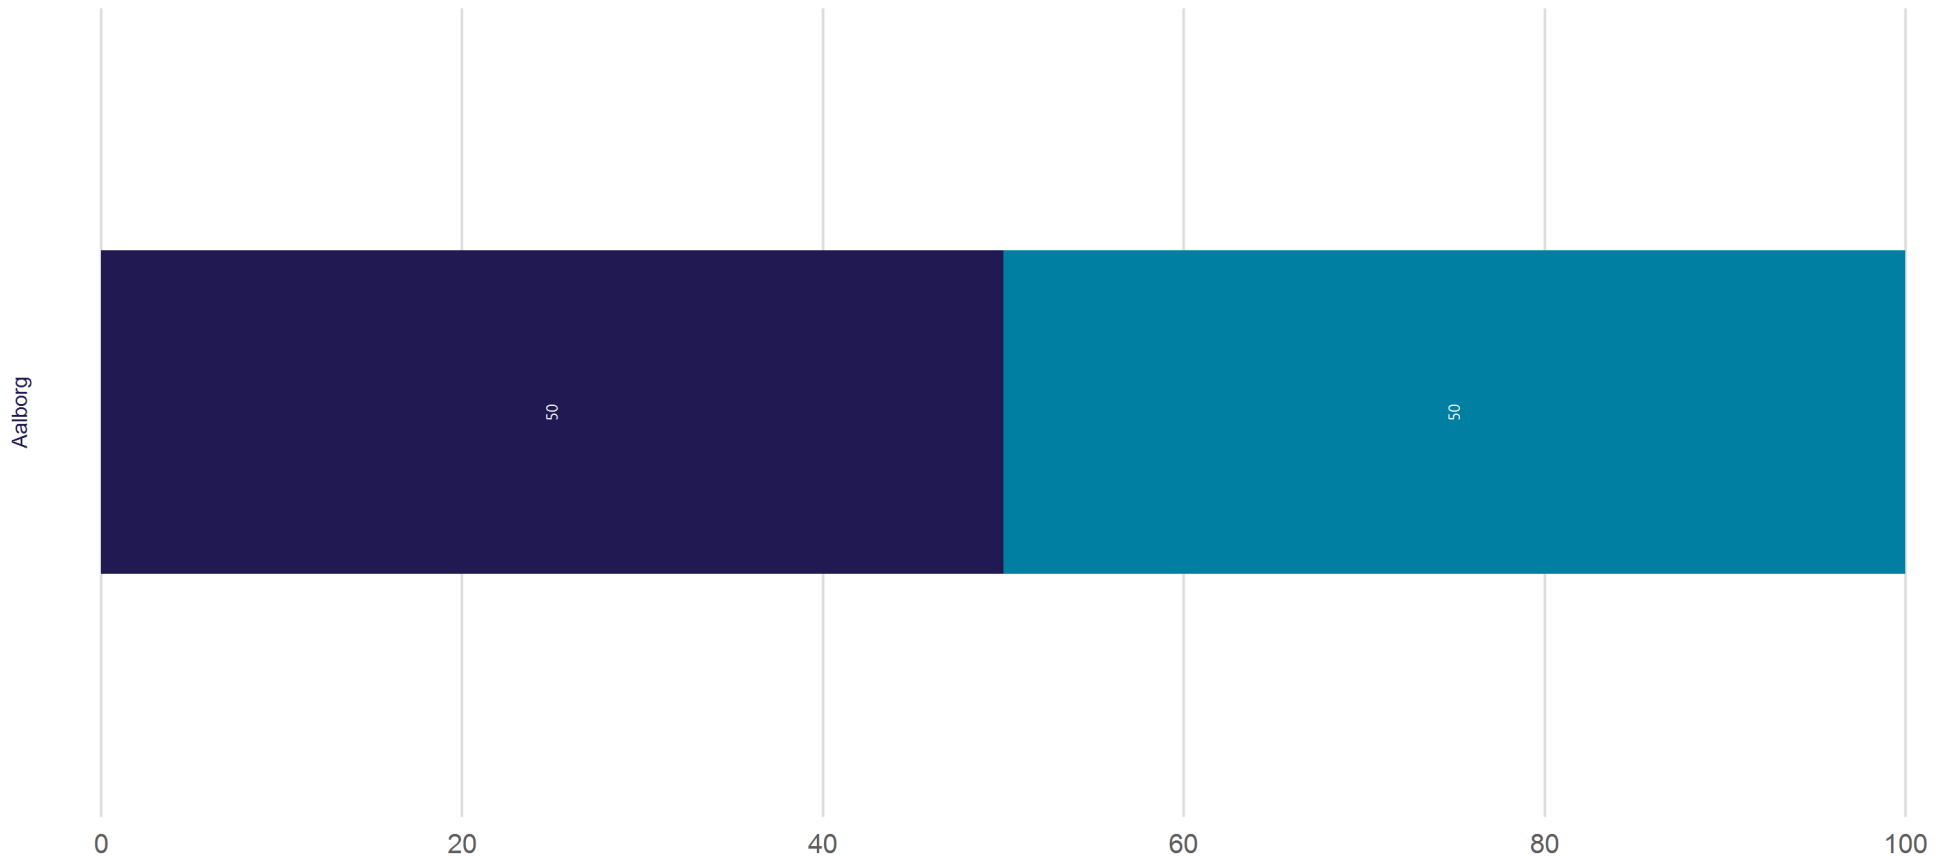

Fysisk studiemiljø - Sikkerhed

Hvor enig eller uenig er du i følgende udsagn? Jeg oplever, at de fysiske rammer på min uddannelsesinstitution er sikre at færdes i (f.eks. er der ikke ødelagt inventar, udstikkende ledninger, defekte maskiner etc., som kan udgøre en sikkerhedsrisiko) (Vist i andel)

■ Helt enig ■ Enig

Antal besvarelser 10

Gennemsnit: 4.5