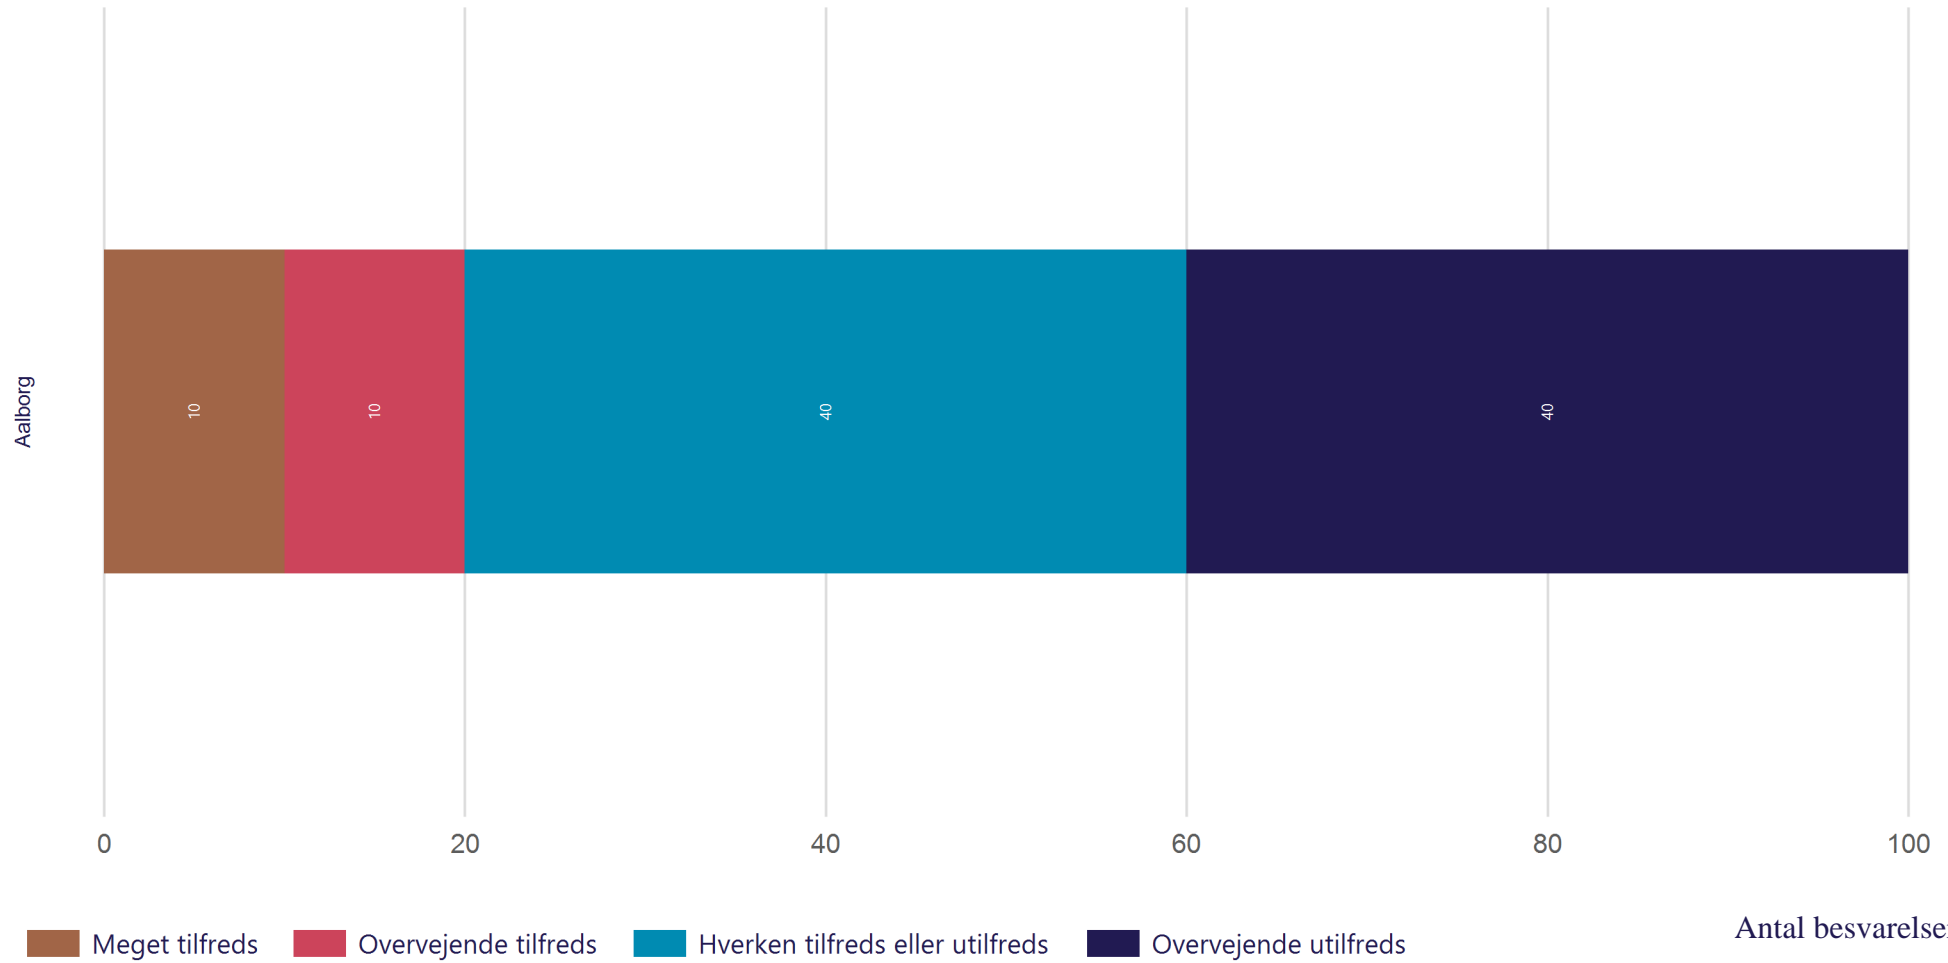

Fysisk studiemiljø - Indeklima

Hvor tilfreds er du med indeklimaet i de lokaler, hvor du oftest har undervisning? (Indeklimaet er både lyd, lys, luft og temperatur) (Vist i andel)

Antal besvarelser 10

Gennemsnit: 2.9