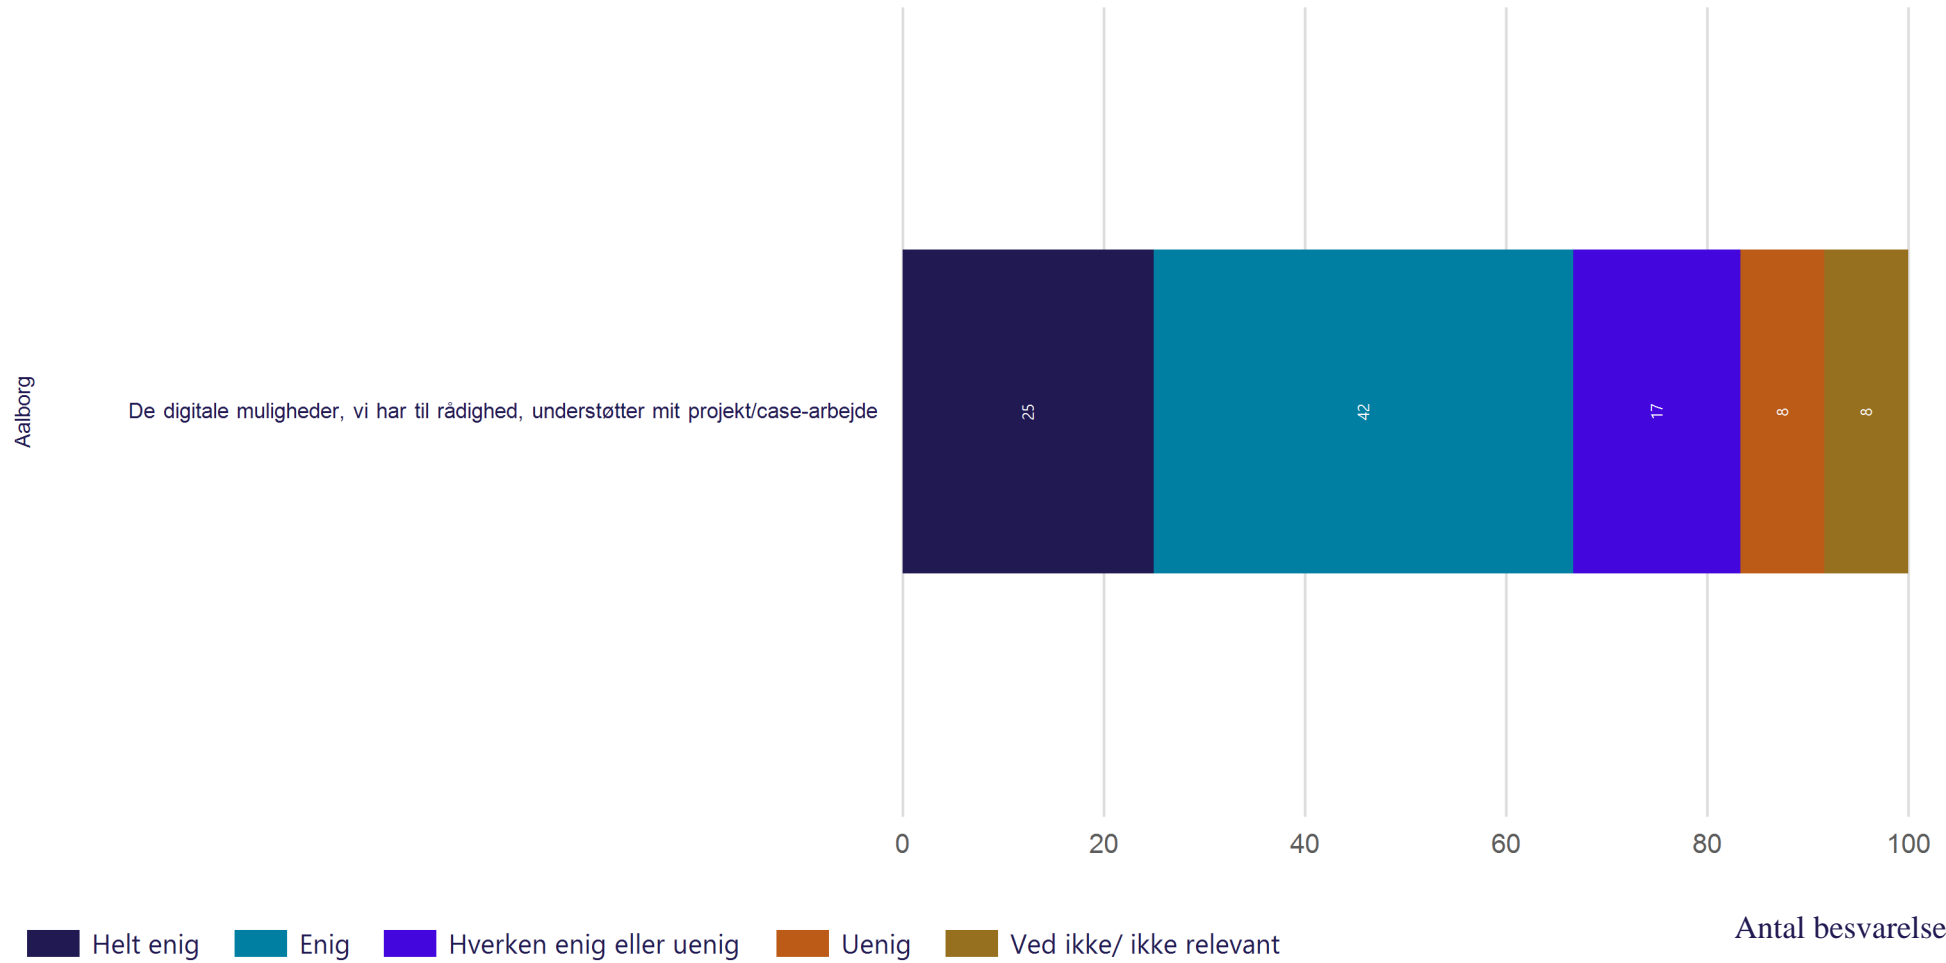

Digitalt studiemiljø - Digitalt studiemiljø

Hvor enig eller uenig er du i følgende udsagn om det digitale studiemiljø? (Vist i andel)