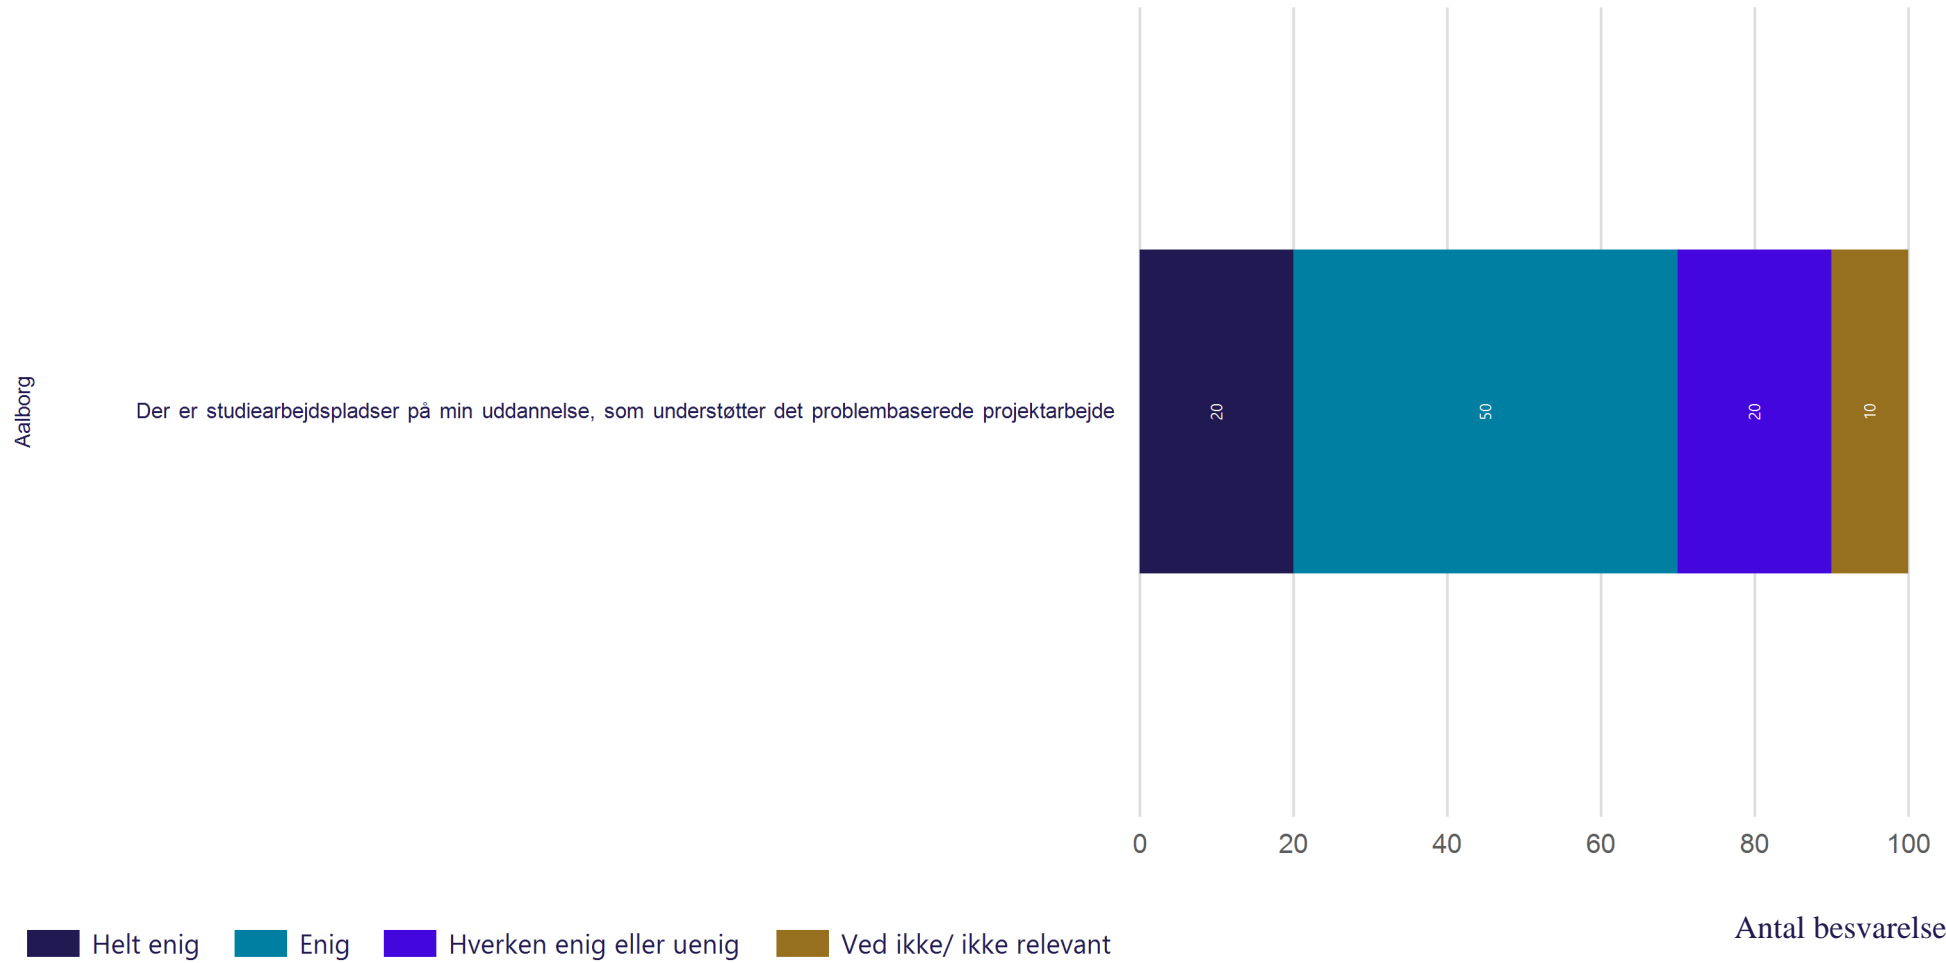

Fysisk studiemiljø - Studiarbejdspladser

Hvor enig eller uenig er du i, at: (Vist i andel)