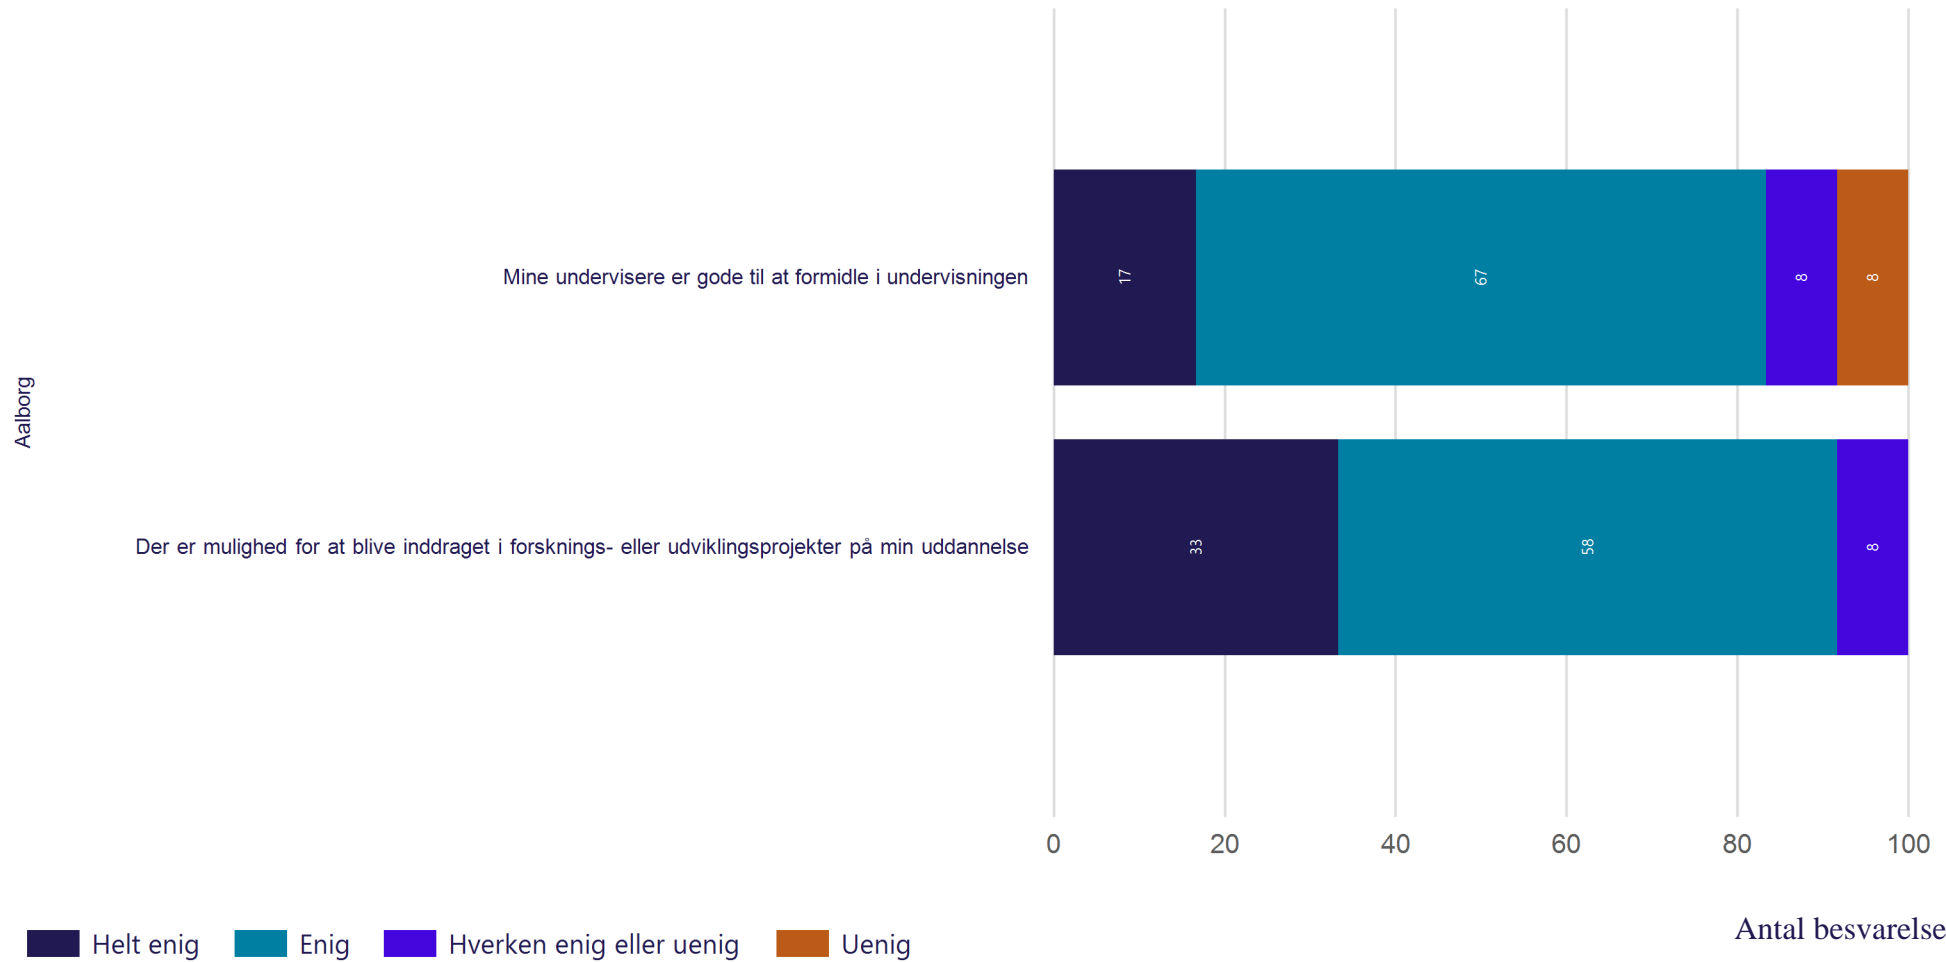

Læringsmiljø - Underviserinteraktion

De næste spørgsmål ligner måske noget du allerede har svaret på. Dine svar her har dog en særlig betydning for din uddannelsesinstitution. Hvor enig eller uenig er du i følgende? (Vist i andel)