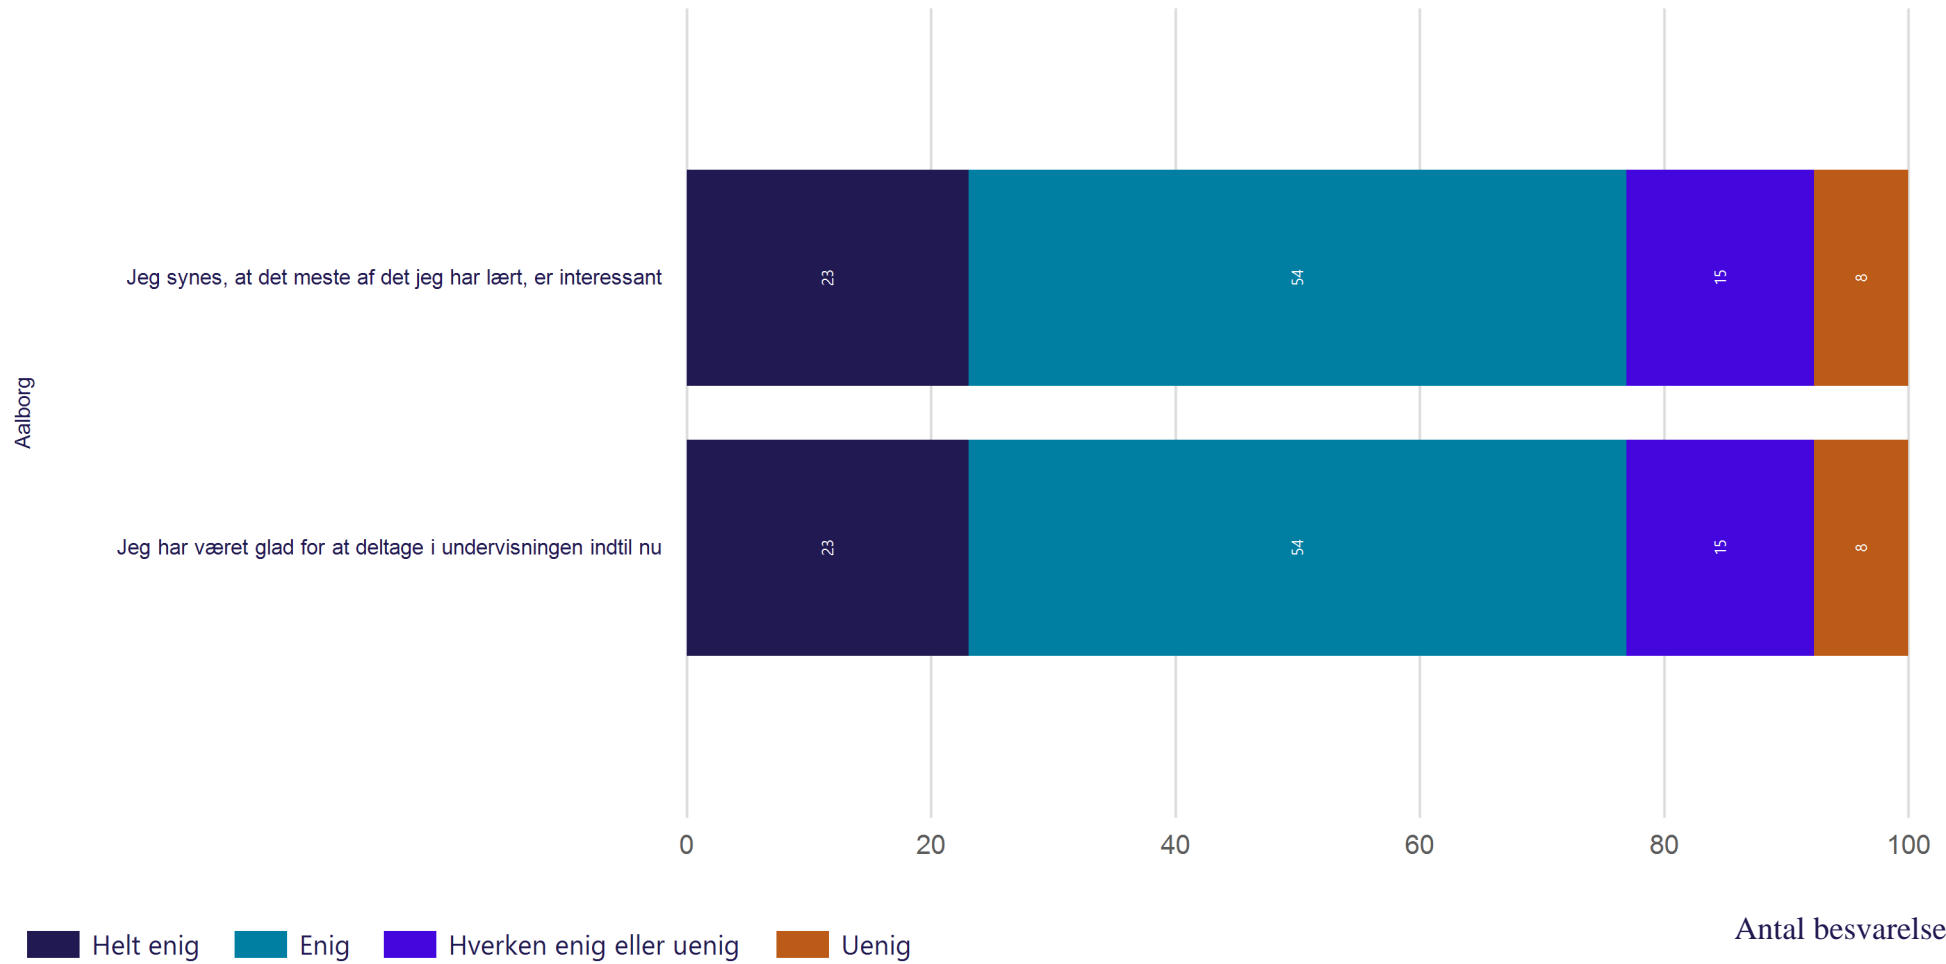

Læringsmiljø - Interesse og motivation

Hvor enig eller uenig er du i følgende udsagn om din læring på din nuværende uddannelse på Aalborg Universitet? (Vist i andel)