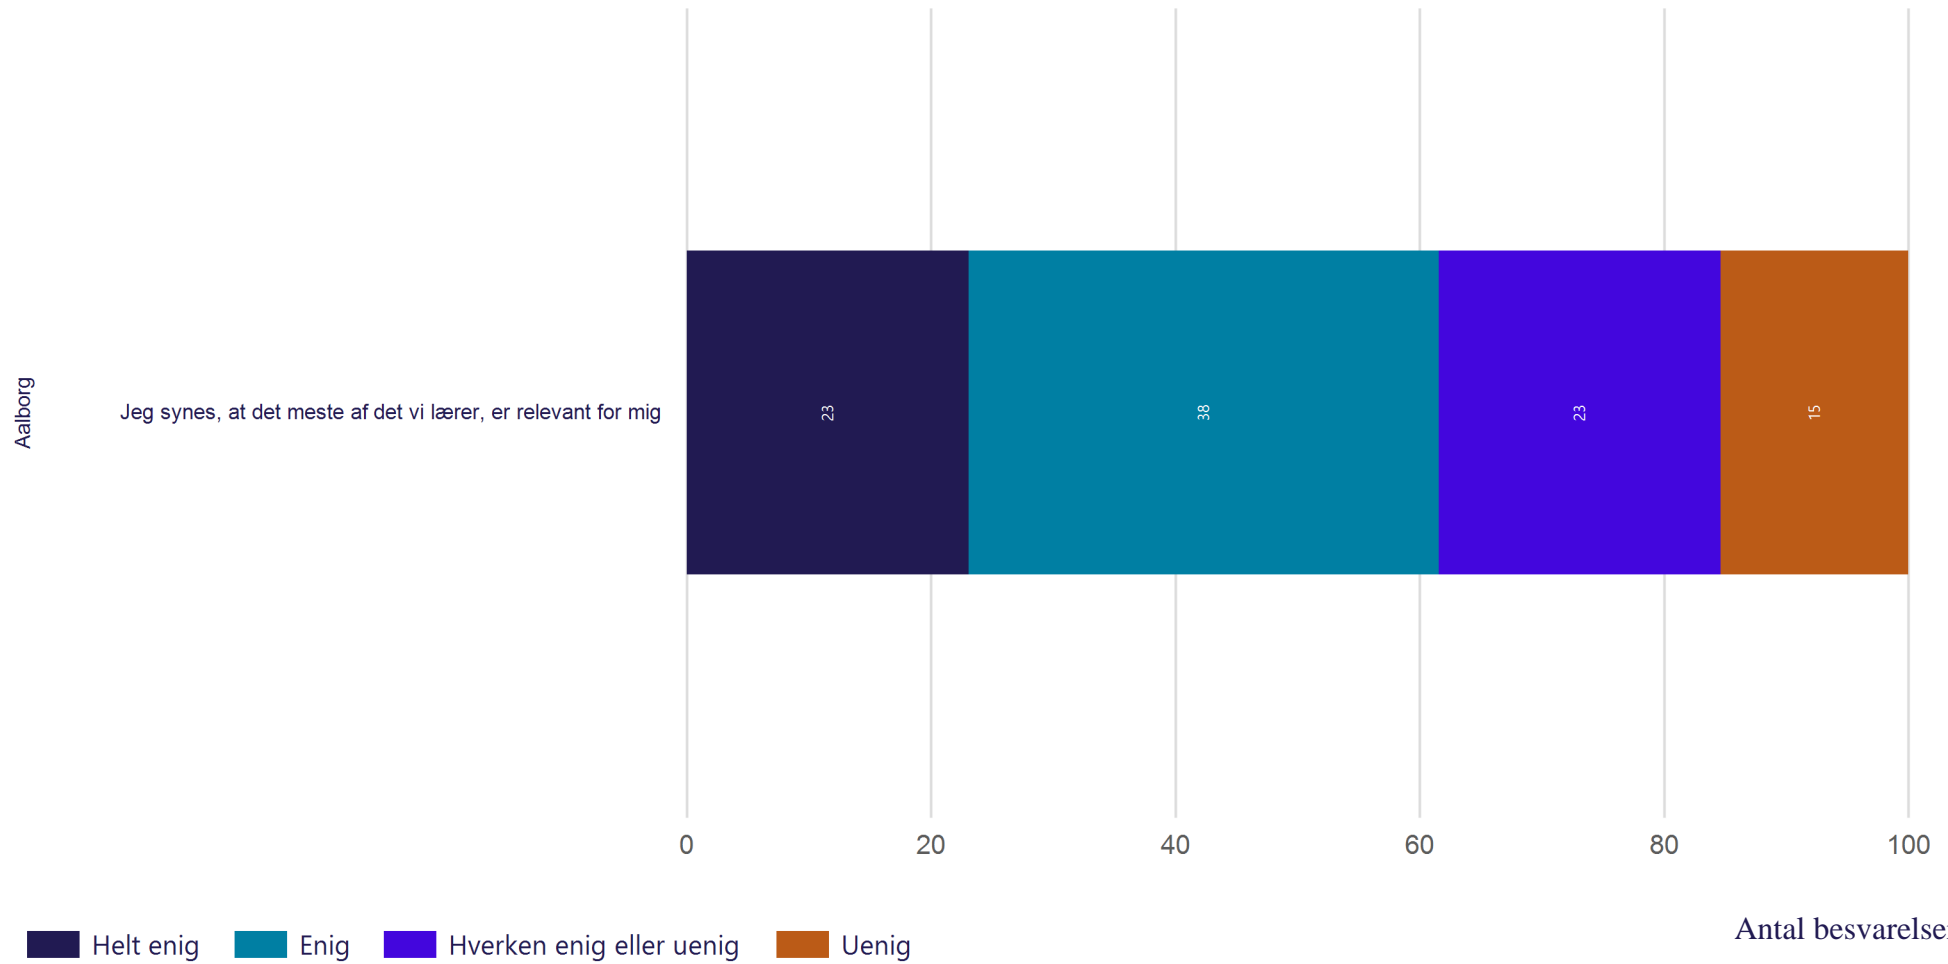

Læringsmiljø - Interesse og motivation

Hvor enig eller uenig er du i følgende udsagn om din oplevelse af forventningerne på din nuværende uddannelse på Aalborg Universitet? (Vist i andel)