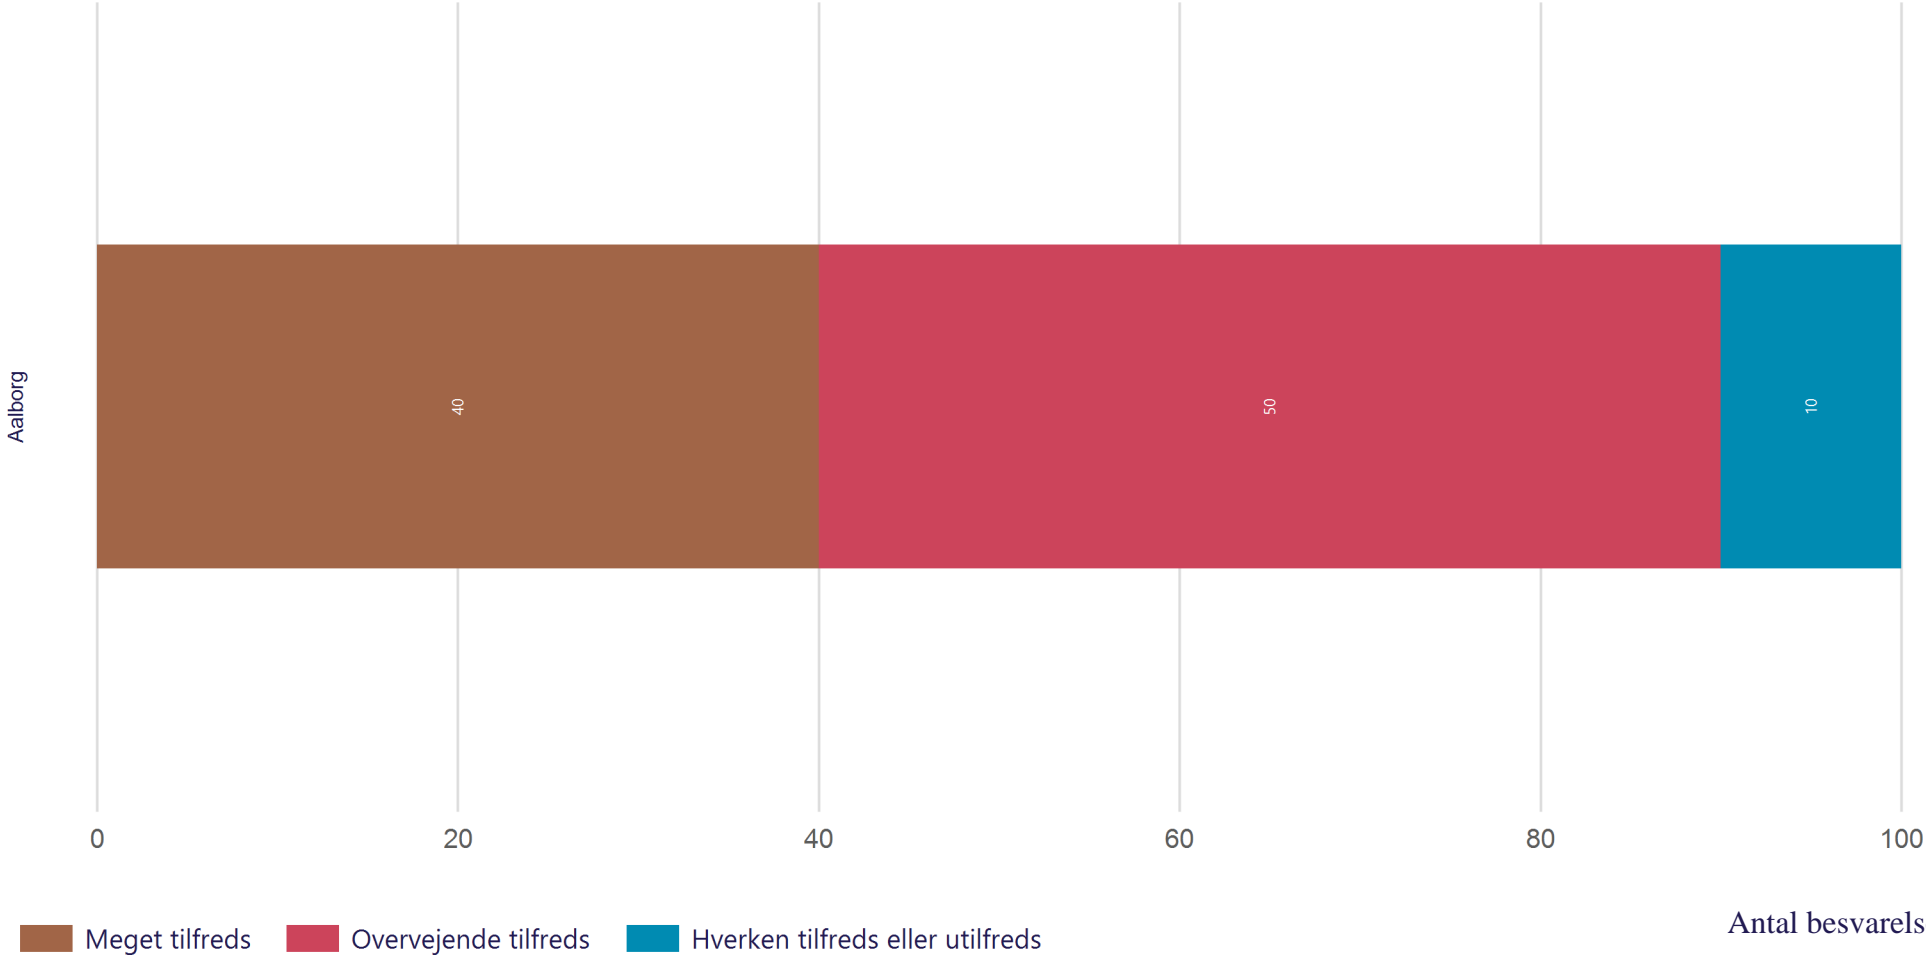

Fysisk studiemiljø - Studiarbejdspladser

Hvor enig eller uenig er du i, at: (Vist i andel)

Fysisk studiemiljø - Pausefaciliteter

Hvor enig eller uenig er du i, at: (Vist i andel)

Fysisk studiemiljø - Rengøring

Hvor tilfreds er du med rengøringen i undervisningslokalerne, grupperummene og fællesarealerne på din uddannelsesinstitution? (Vist i andel)

Antal besvarelser 10

Gennemsnit: 4.3

Fysisk studiemiljø - Toiletter