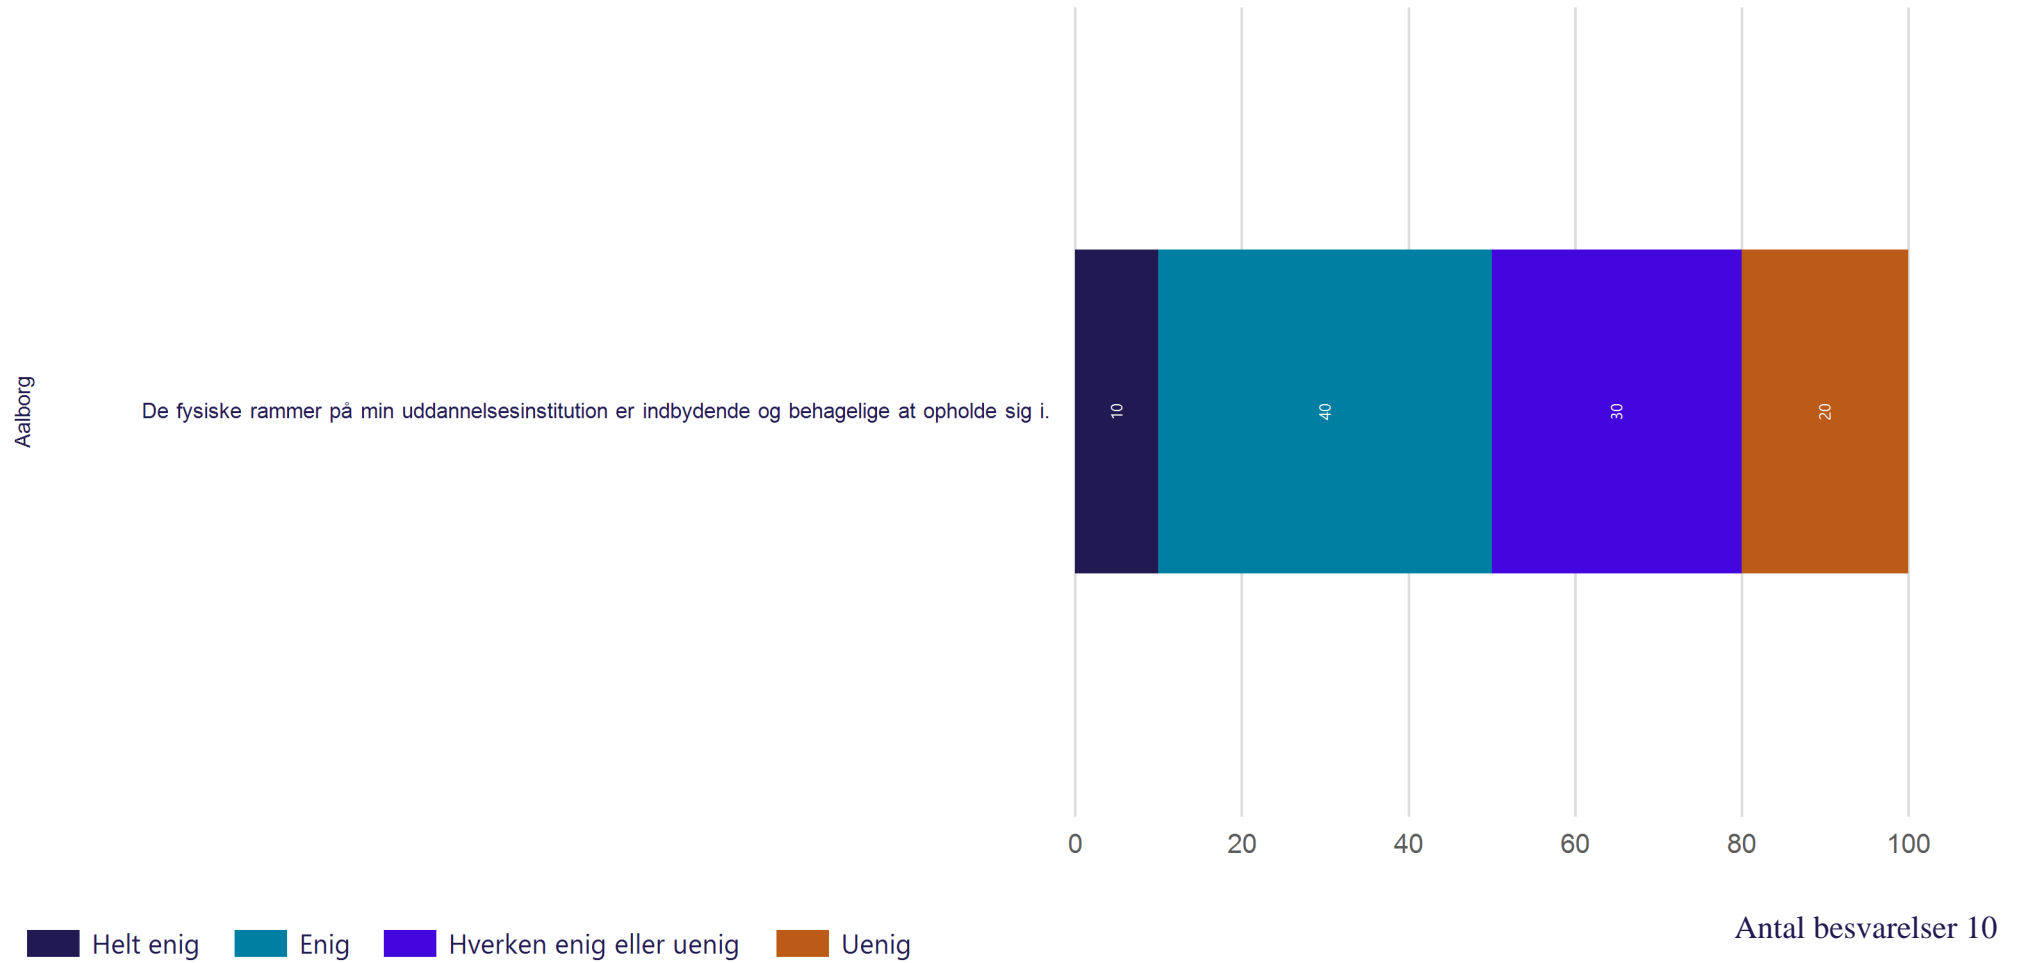

Fysisk studiemiljø - Fysiske rammer

Hvor enig eller uenig er du i følgende udsagn? (Vist i andel)