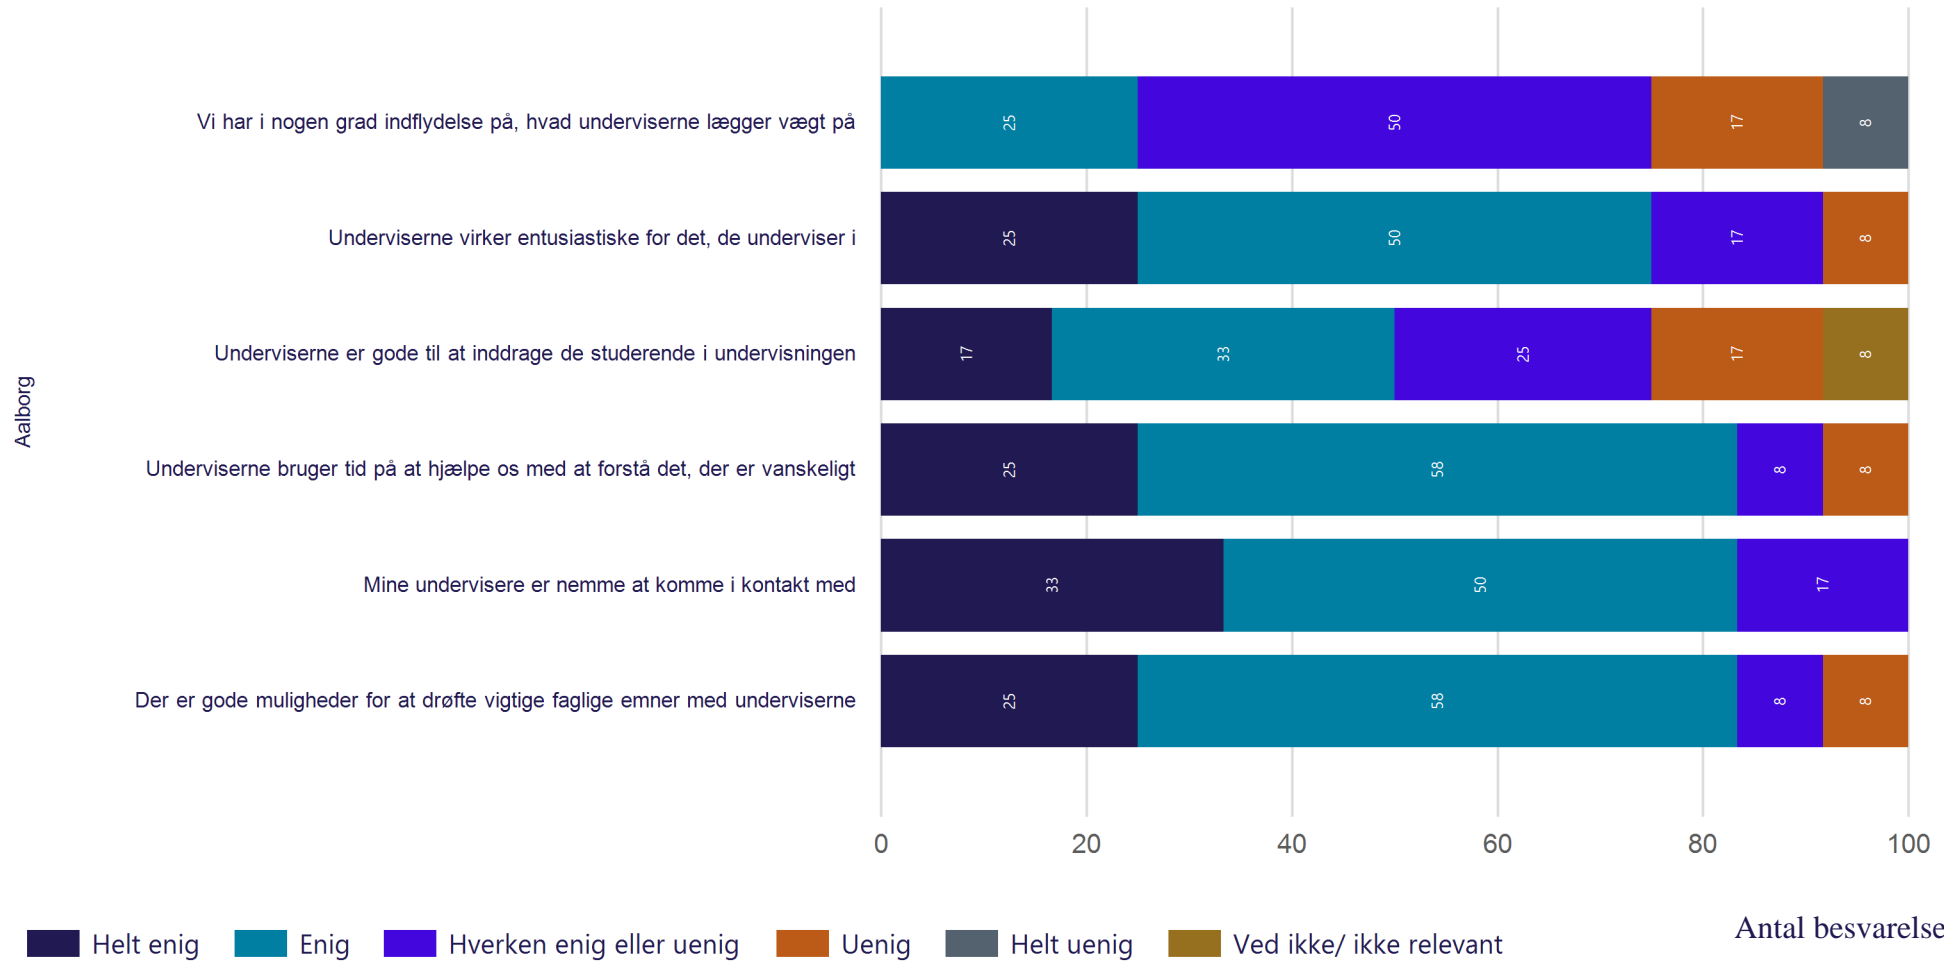

Læringsmiljø - Underviserinteraktion

Hvor enig eller uenig er du i følgende udsagn om de undervisere, herunder vejledere, du har på din nuværende uddannelse? (Vist i andel)