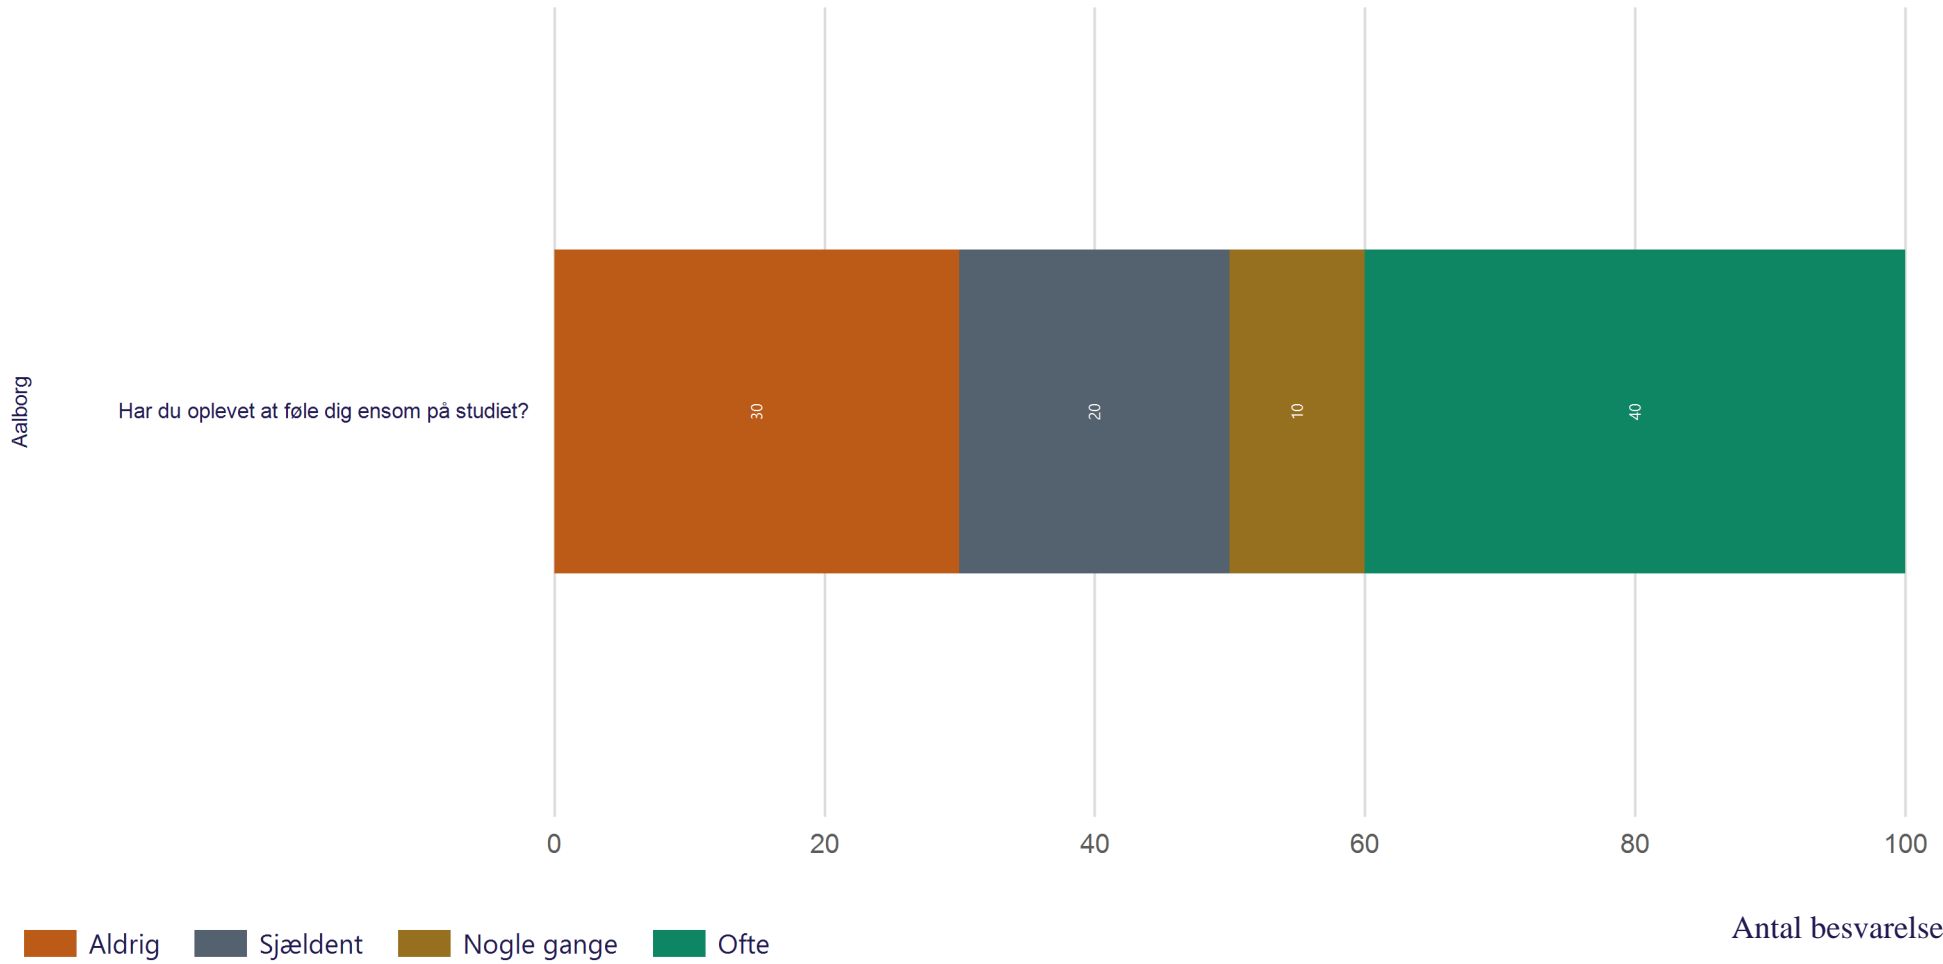

Hvor ofte gør følgende sig gældende for dig i forbindelse med dit studie? (Vist i andel)

Trivsel - Tilhørsforhold

Hvor enig eller uenig er du i følgende udsagn om din egen tilgang til uddannelsen? (Vist i andel)

Antal besvarelser 11

Gennemsnit: 2.9

Trivsel - Ensomhed

Hvor ofte gør følgende sig gældende for dig i forbindelse med dit studie? (Vist i andel)

Digitalt studiemiljø - Digitalt studiemiljø

Hvor enig eller uenig er du i følgende udsagn om de undervisere, herunder vejledere, du har på din nuværende uddannelse? (Vist i andel)