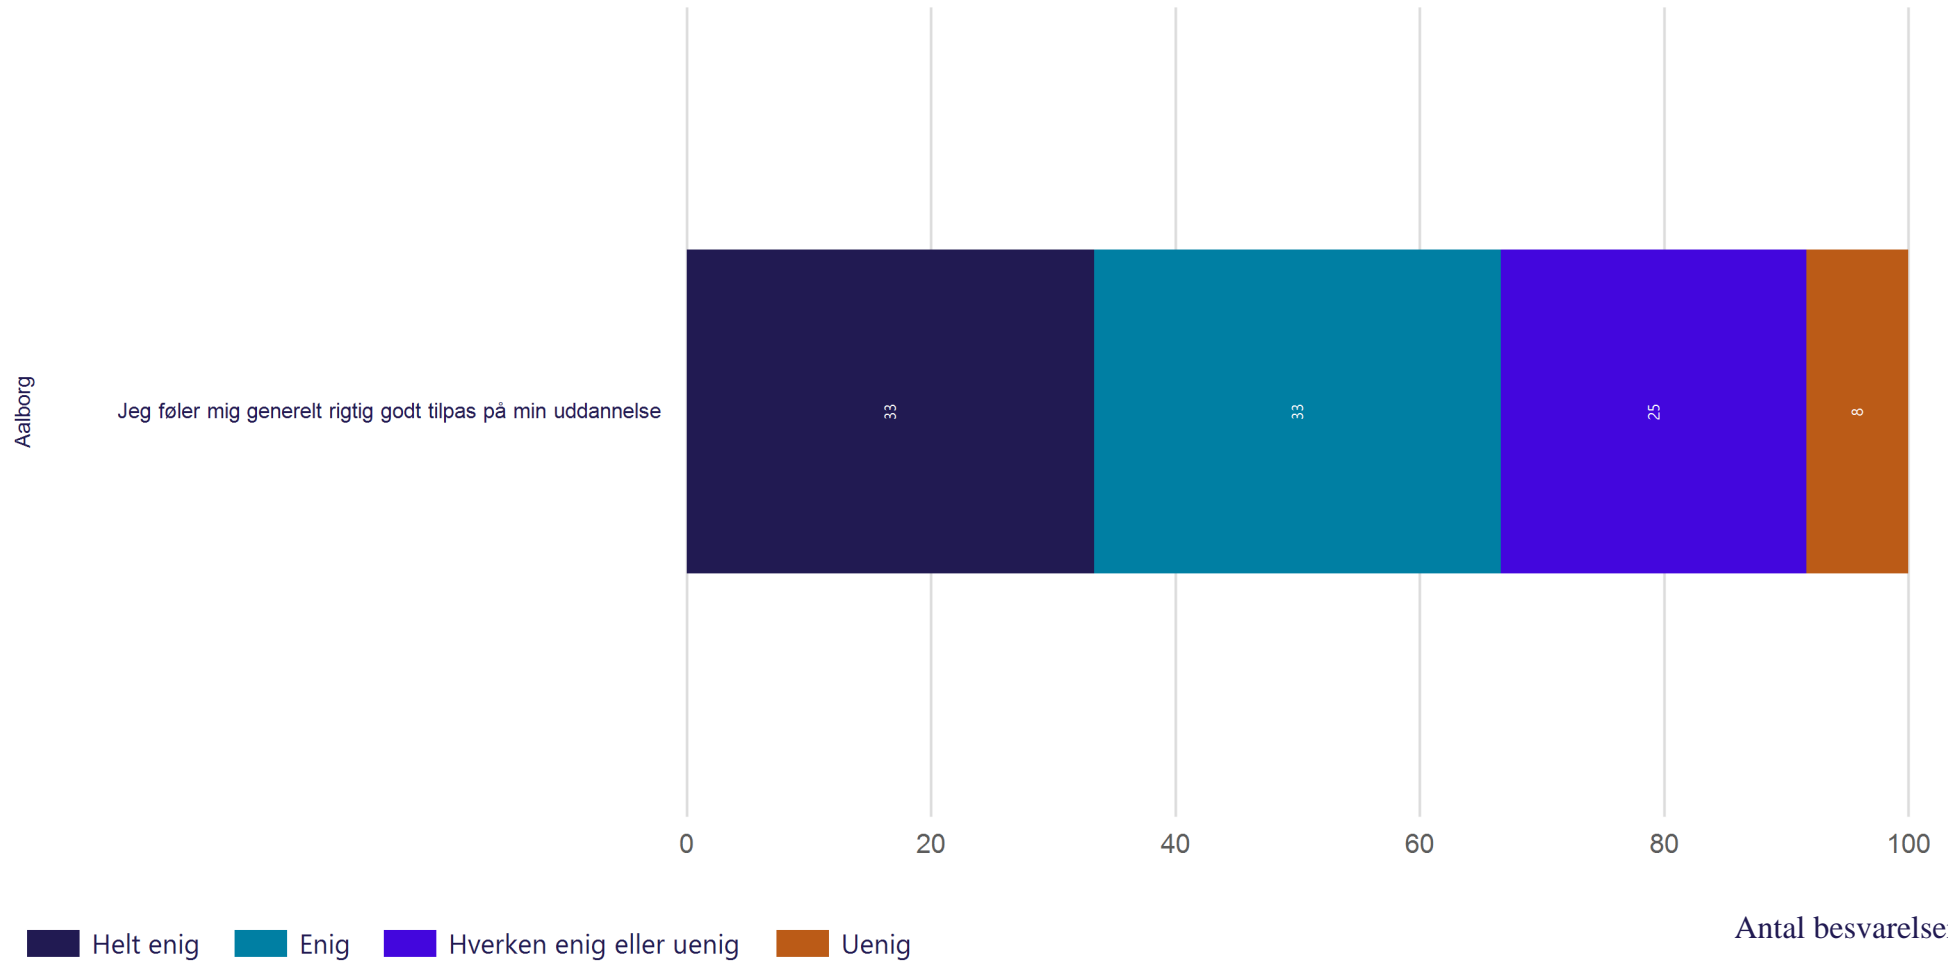

Antal besvarelser 12

Gennemsnit: 4.1

Trivsel - Generel trivsel

De følgende spørgsmål handler om, hvordan du har haft det de seneste to uger, både på din uddannelse og i det hele taget. Angiv for hver af de fem udsagn, hvor ofte du har haft det på følgende måde. De sidste to uger... (Vist i andel)

Trivsel - Generel trivsel

Hvor enig eller uenig er du i følgende udsagn om det sociale og faglige miljø på din nuværende uddannelse på Aalborg Universitet? (Vist i andel)

Antal besvarelser 12

Gennemsnit: 3.9