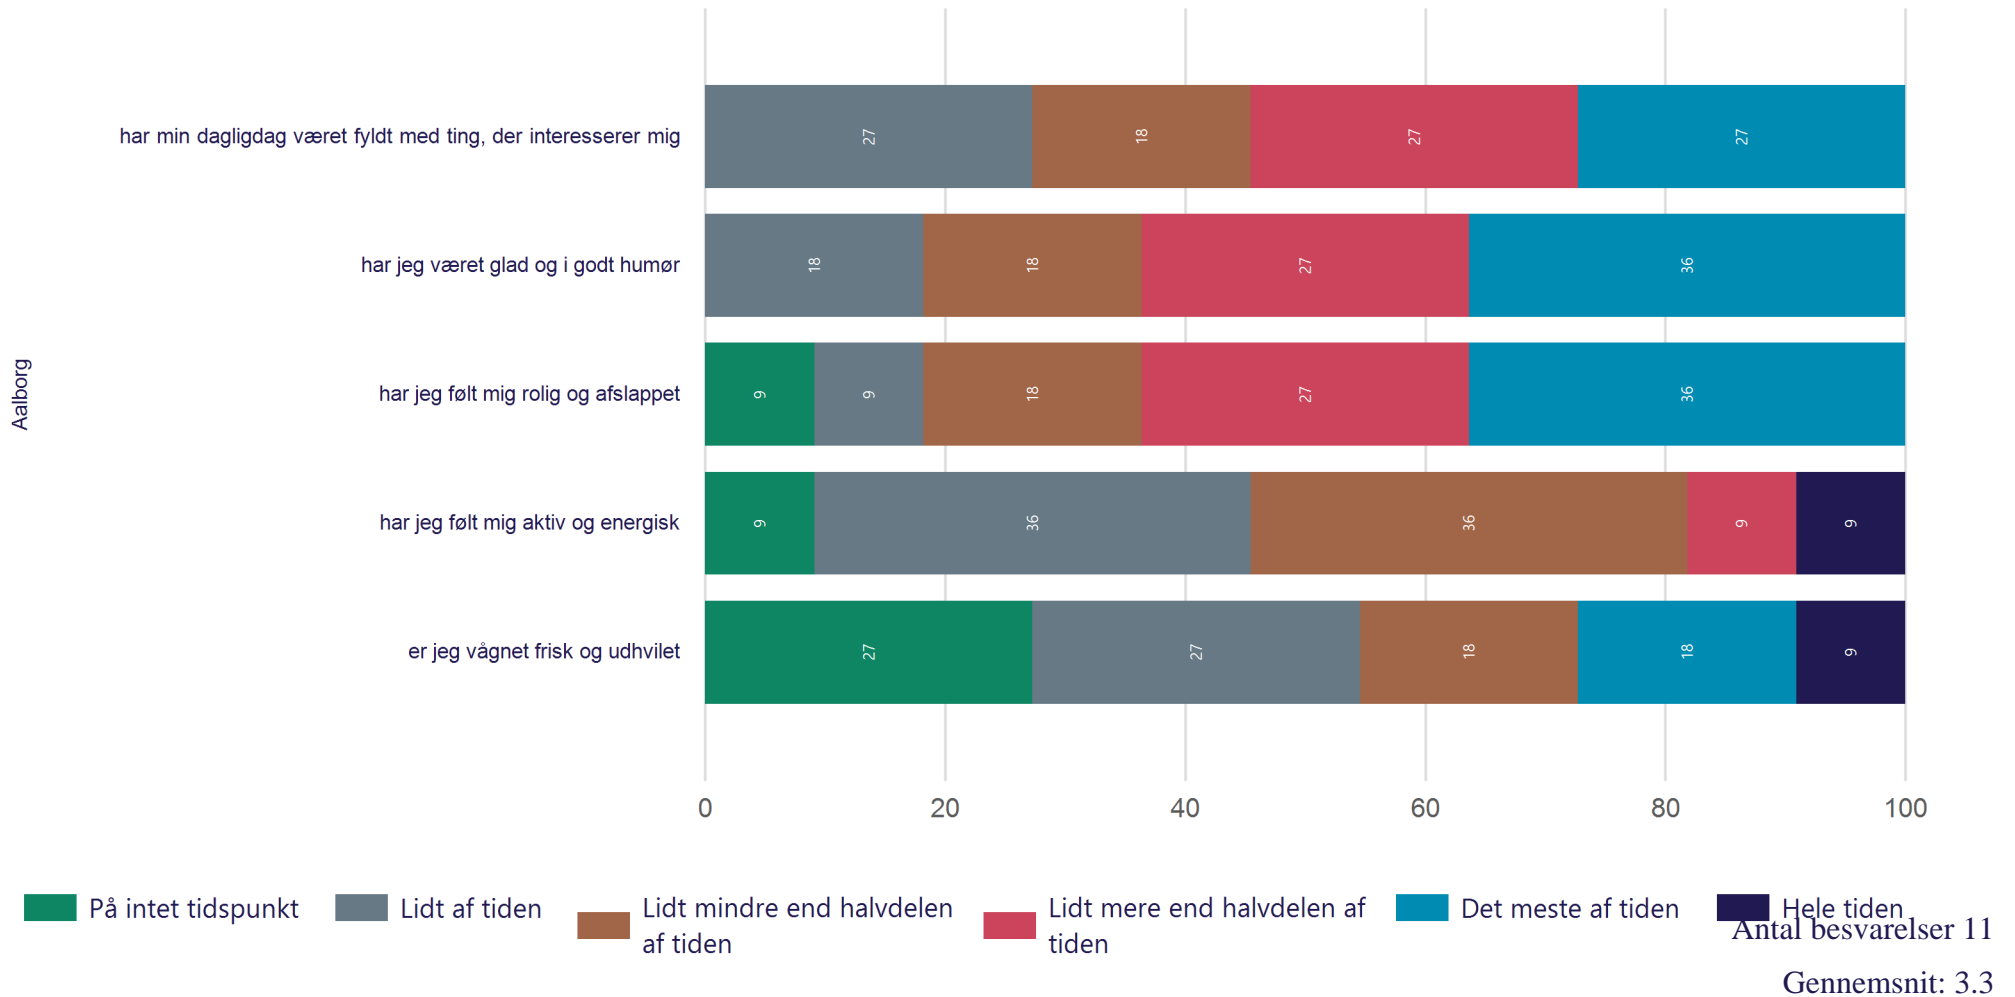

Trivsel - Generel trivsel

De følgende spørgsmål handler om, hvordan du har haft det de seneste to uger, både på din uddannelse og i det hele taget. Angiv for hver af de fem udsagn, hvor ofte du har haft det på følgende måde. De sidste to uger... (Vist i andel)