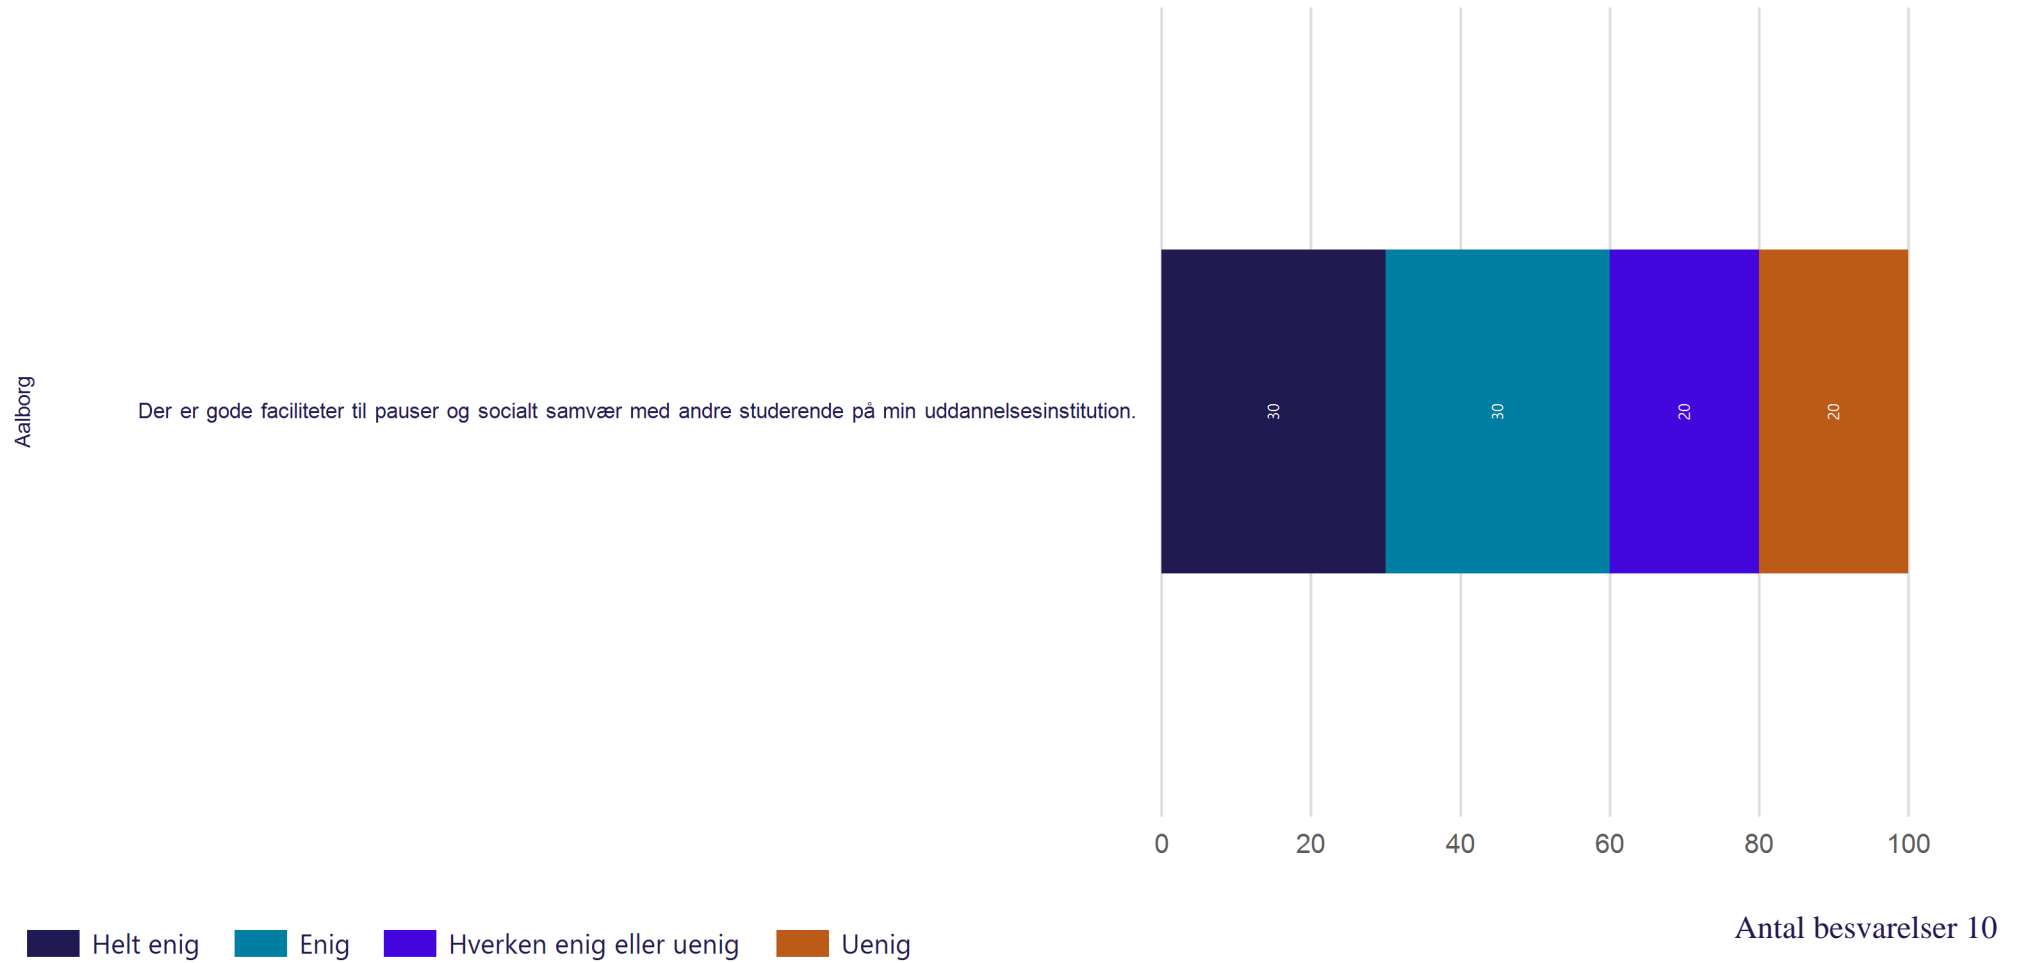

Fysisk studiemiljø - Pausefaciliteter

Hvor enig eller uenig er du i, at: (Vist i andel)