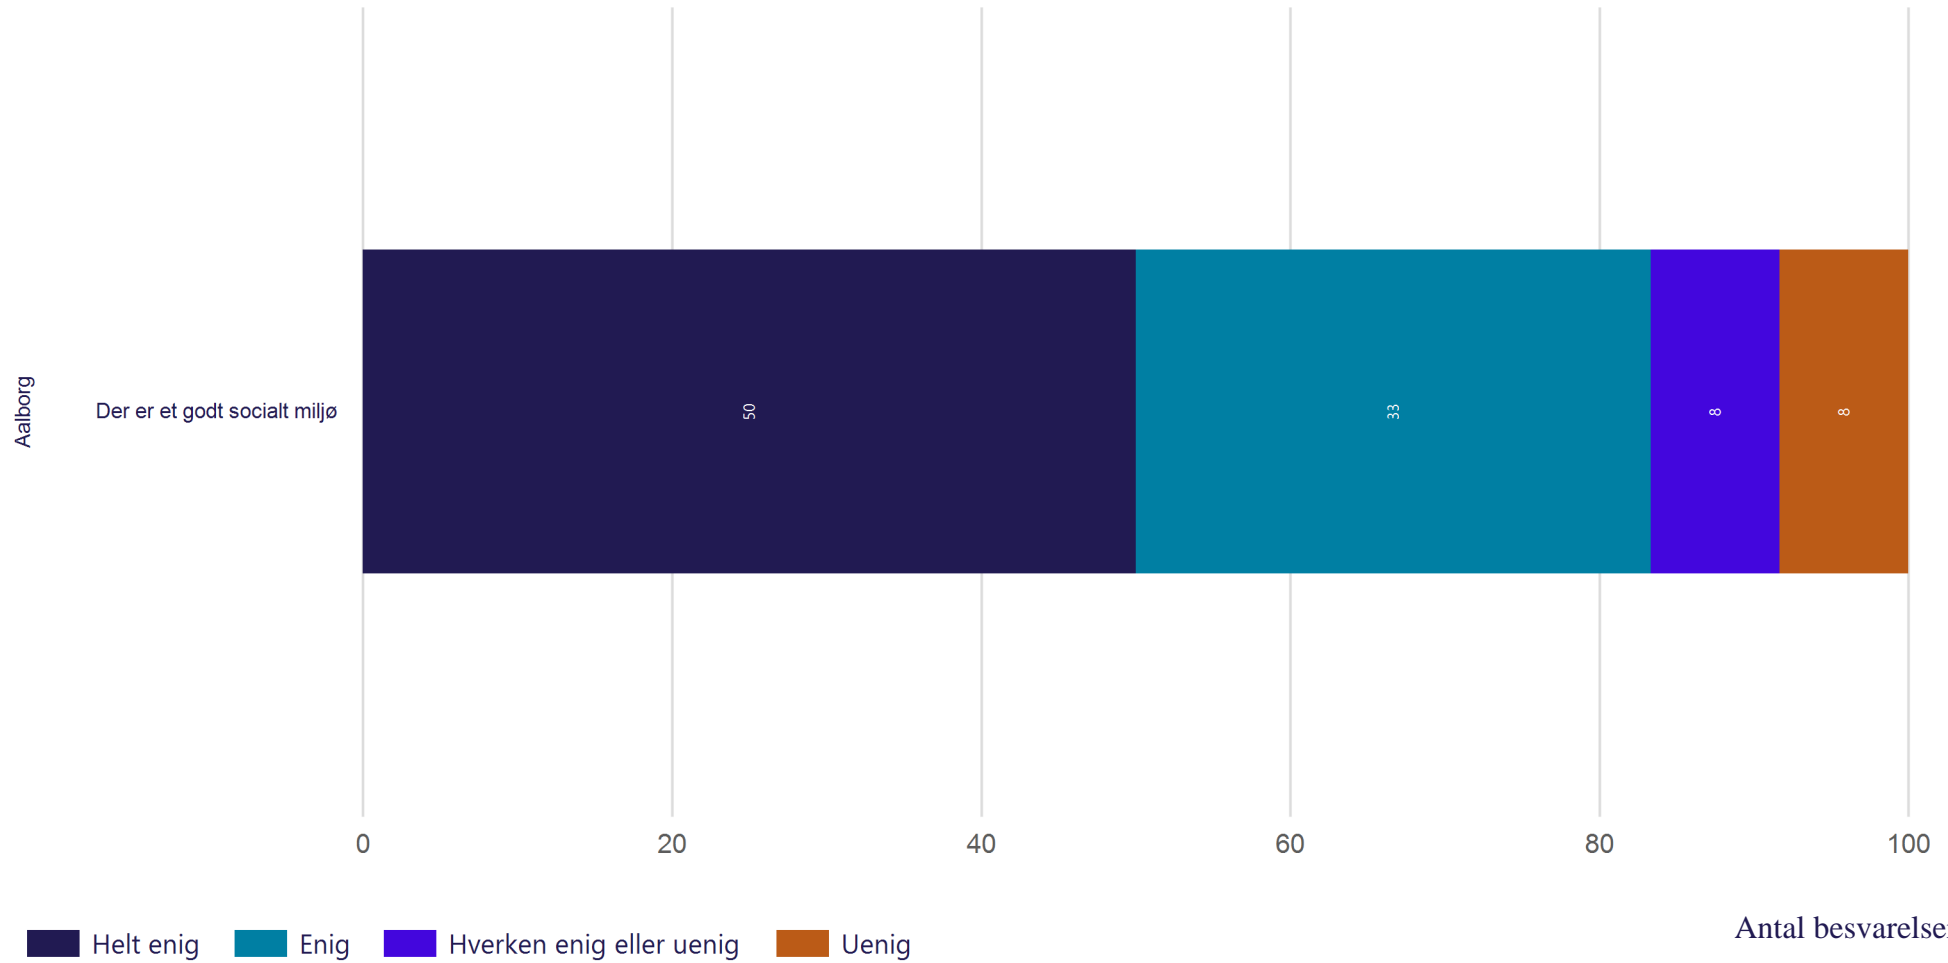

Hvor enig eller uenig er du i følgende udsagn om din læring på din nuværende uddannelse på Aalborg Universitet? (Vist i andel)

Antal besvarelser 13

Gennemsnit: 3.2

Studiemiljø - Socialt

Hvor enig eller uenig er du i følgende udsagn om det sociale og faglige miljø på din nuværende uddannelse på Aalborg Universitet? (Vist i andel)