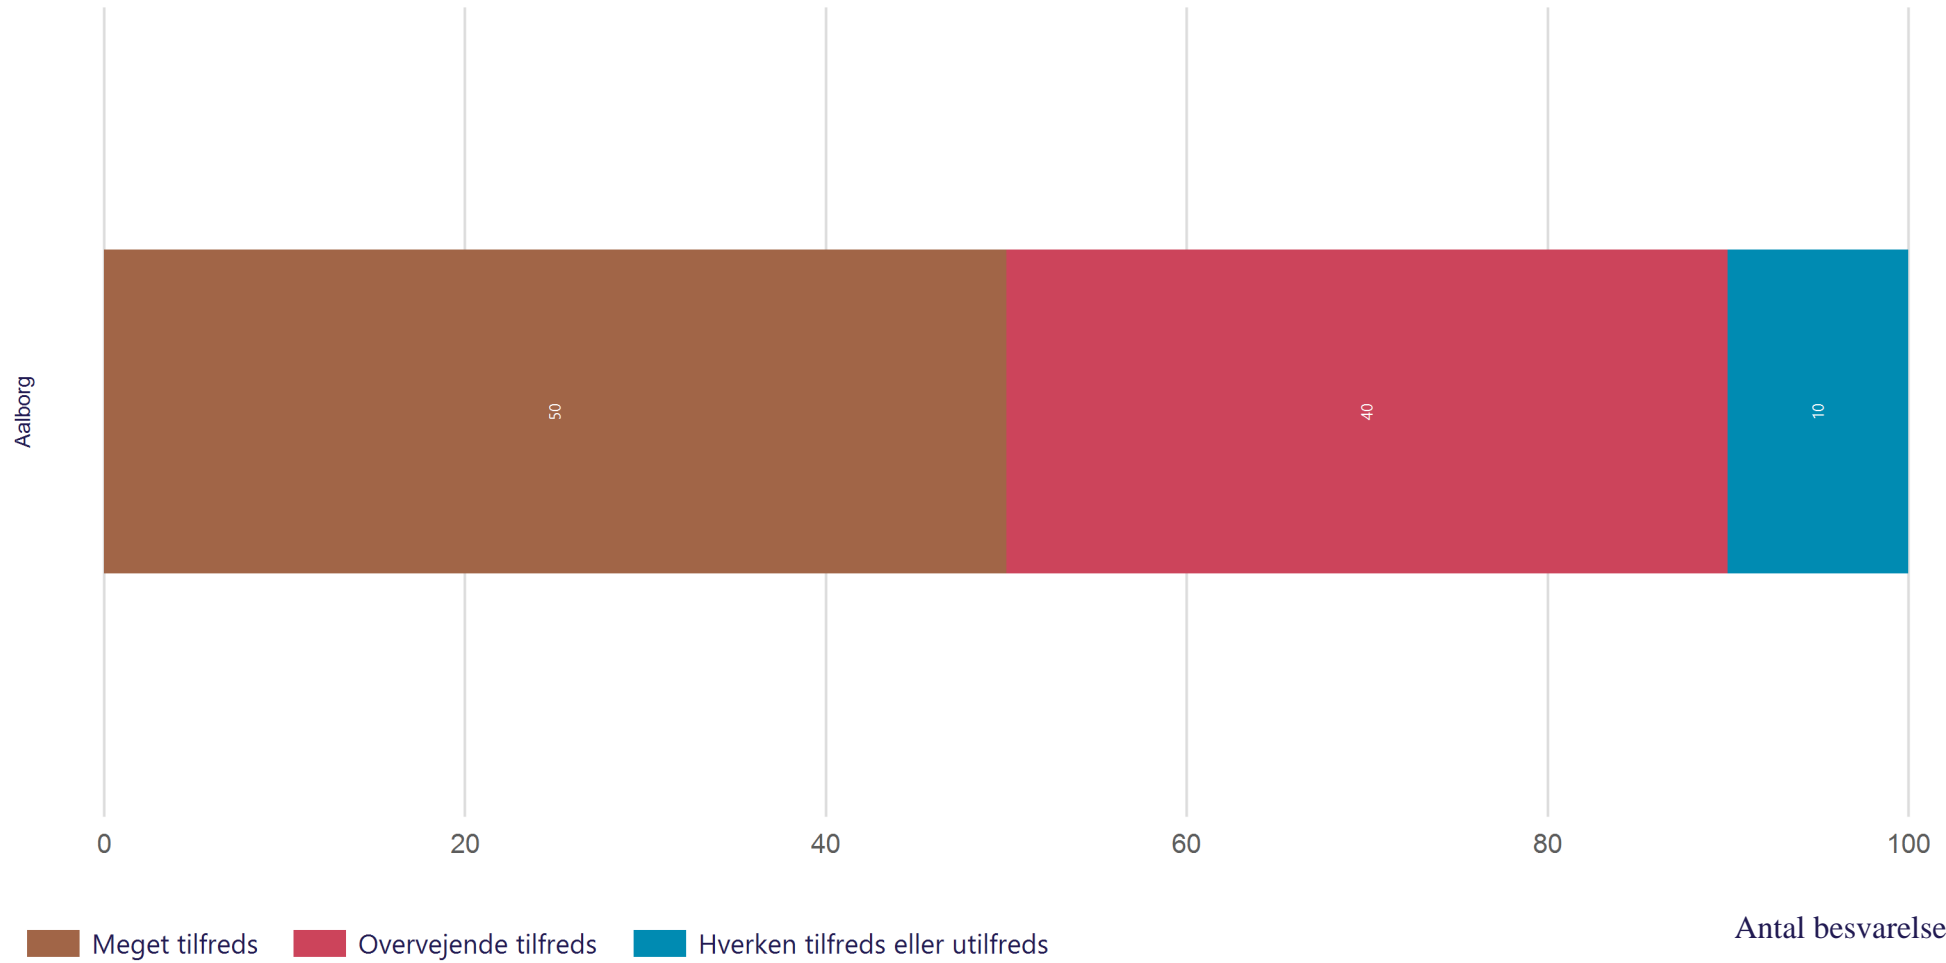

Fysisk studiemiljø - Toiletter

Hvor tilfreds er du med toiletforholdene på din uddannelsesinstitution? Her skal du tænke på antal toiletter, placering, stand, rengøring etc. (Vist i andel)

Antal besvarelser 10

Gennemsnit: 4.4