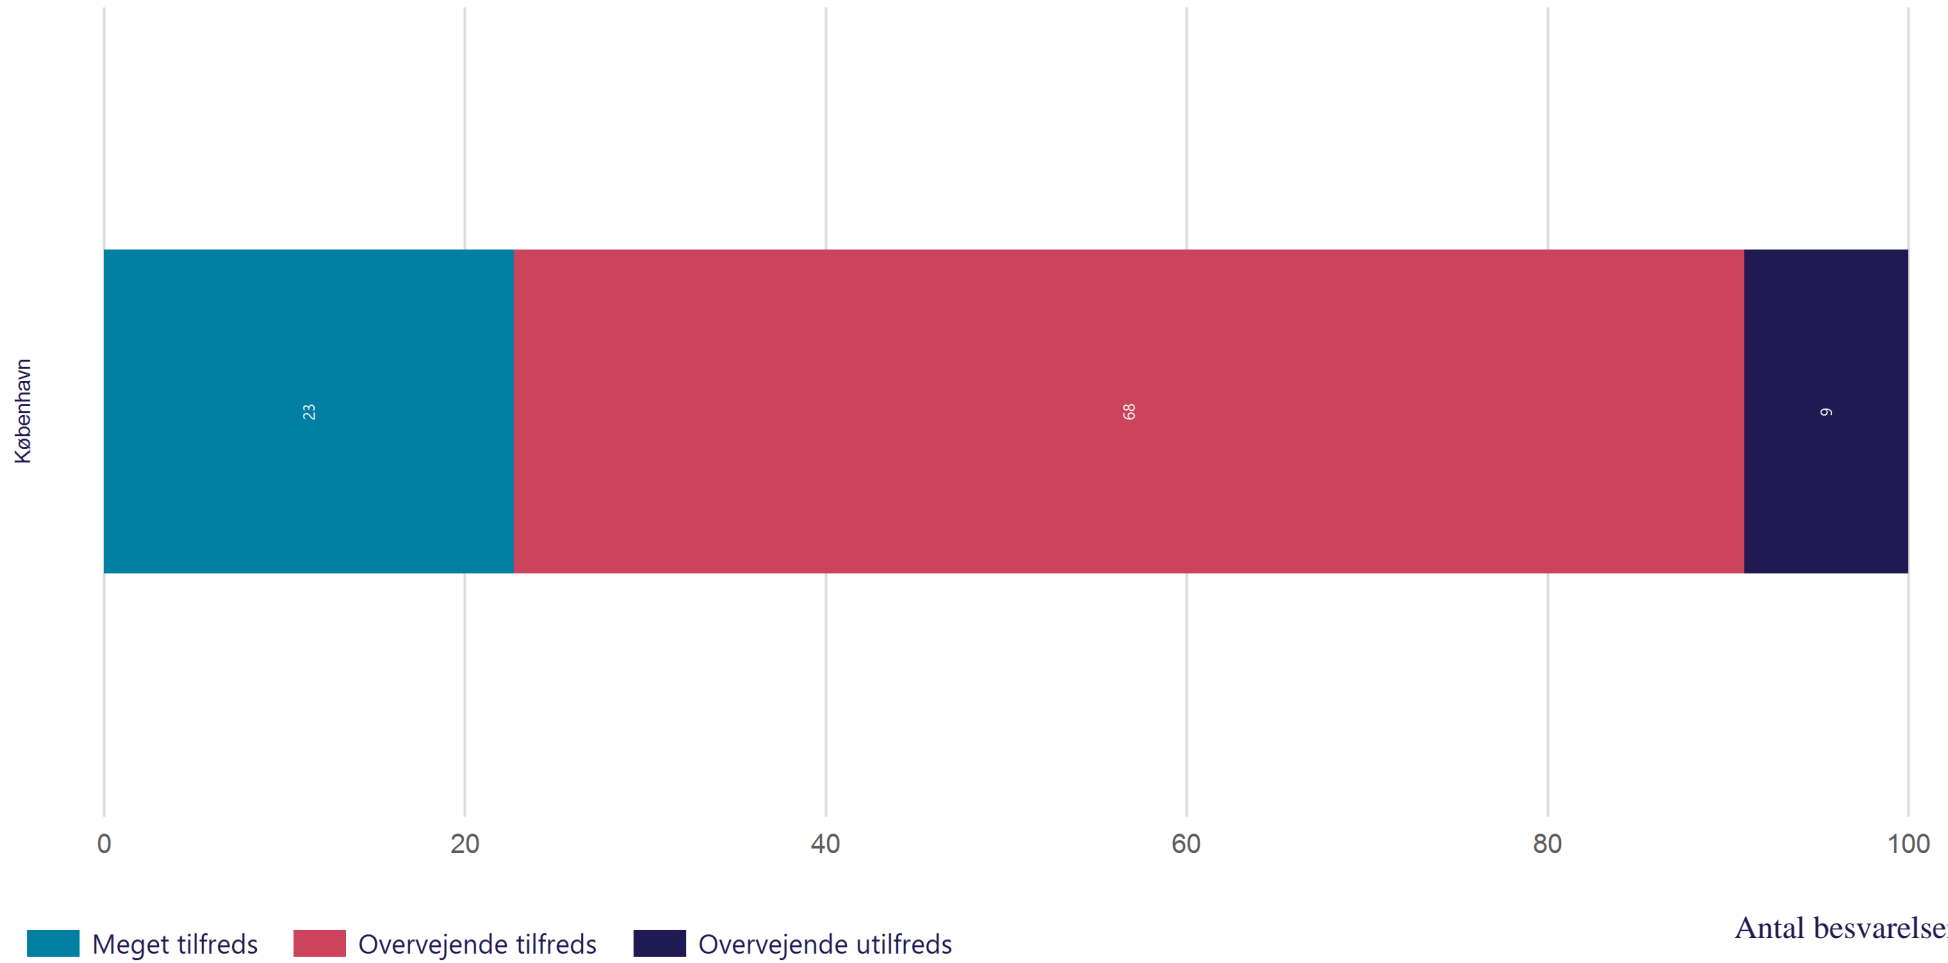

Fysisk studiemiljø - Toiletter

Hvor tilfreds er du med toiletforholdene på din uddannelsesinstitution? Her skal du tænke på antal toiletter, placering, stand, rengøring etc. (Vist i andel)

Antal besvarelser 22

Gennemsnit: 4.0