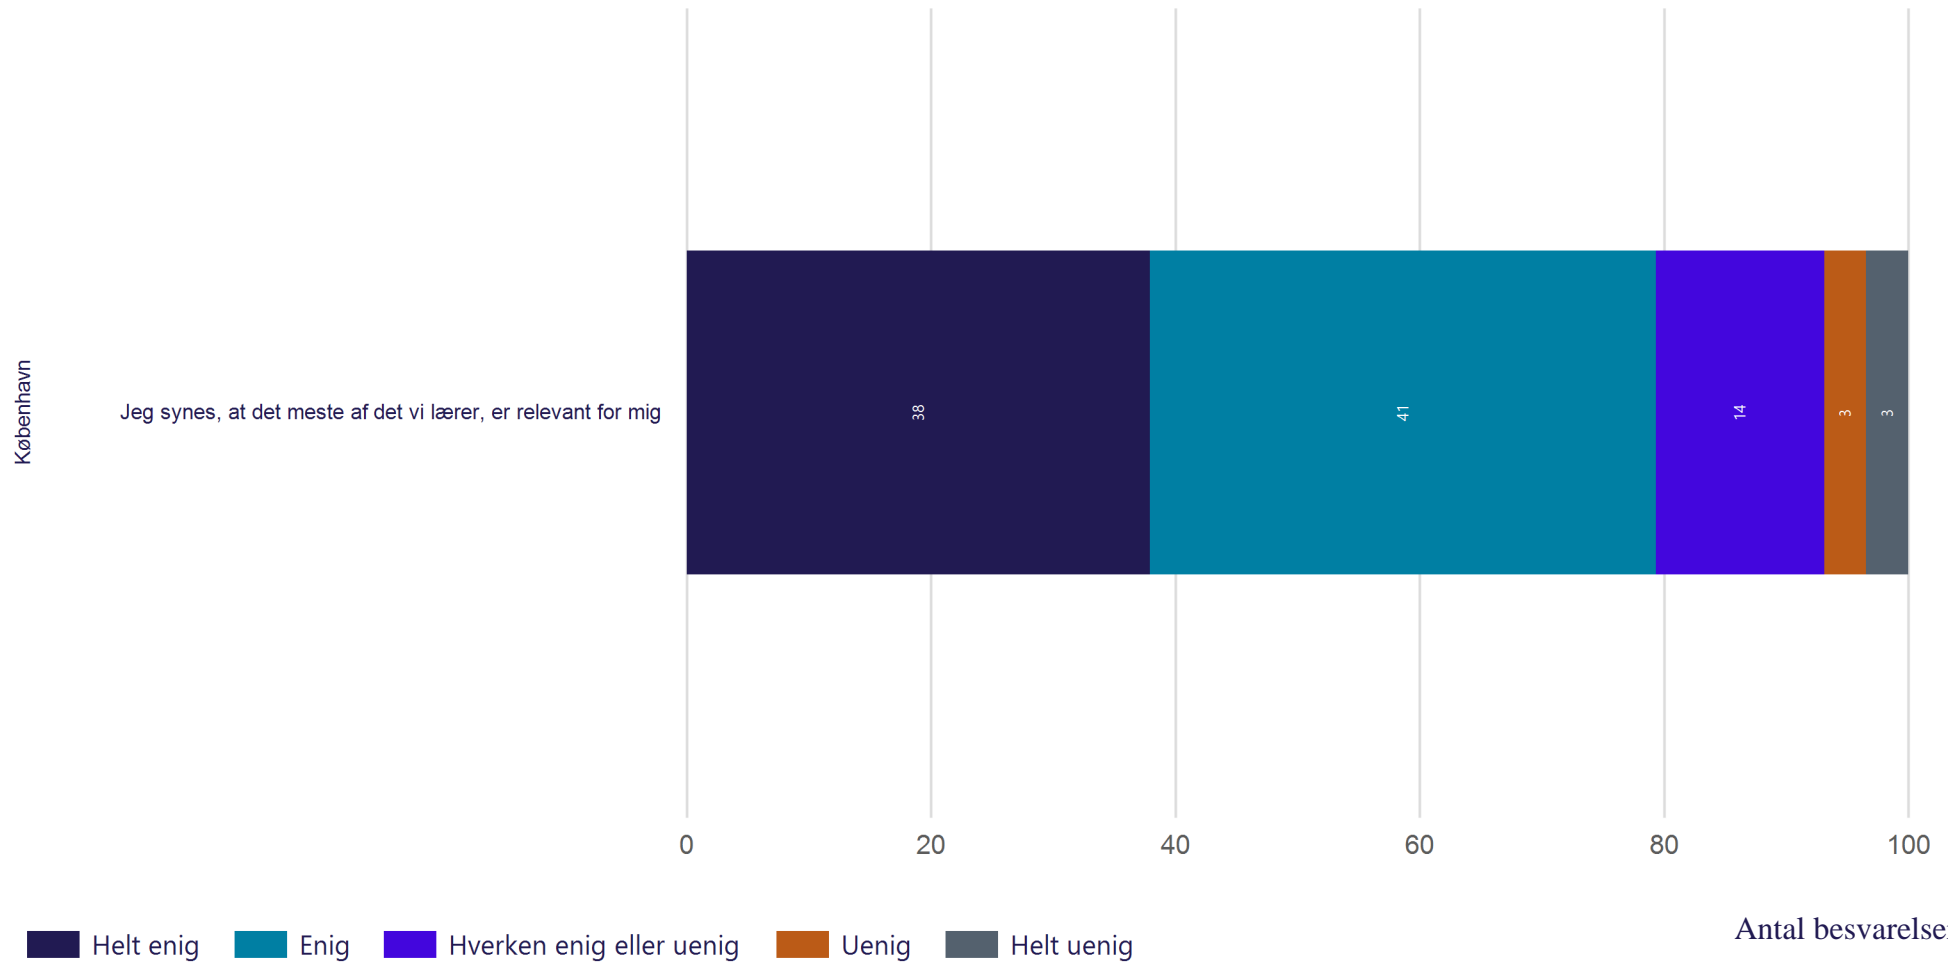

Læringsmiljø - Interesse og motivation

Hvor enig eller uenig er du i følgende udsagn om din oplevelse af forventningerne på din nuværende uddannelse på Aalborg Universitet? (Vist i andel)