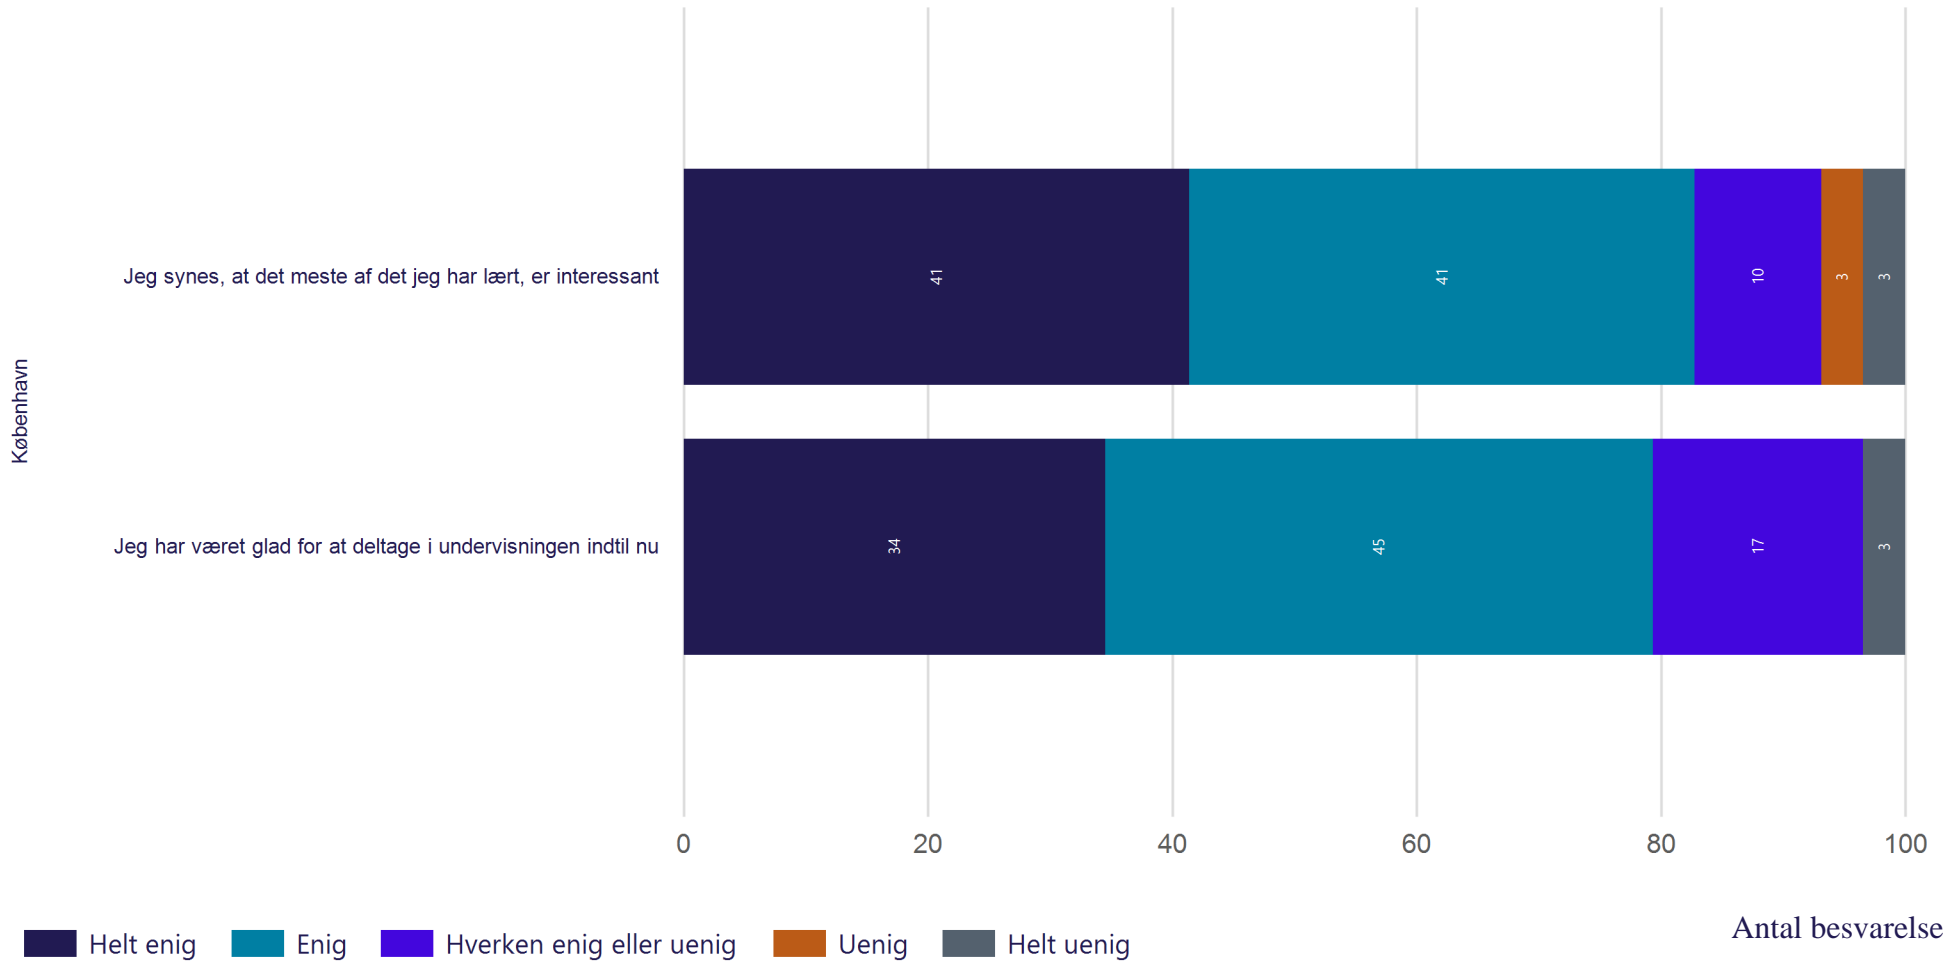

Læringsmiljø - Interesse og motivation

Hvor enig eller uenig er du i følgende udsagn om din læring på din nuværende uddannelse på Aalborg Universitet? (Vist i andel)