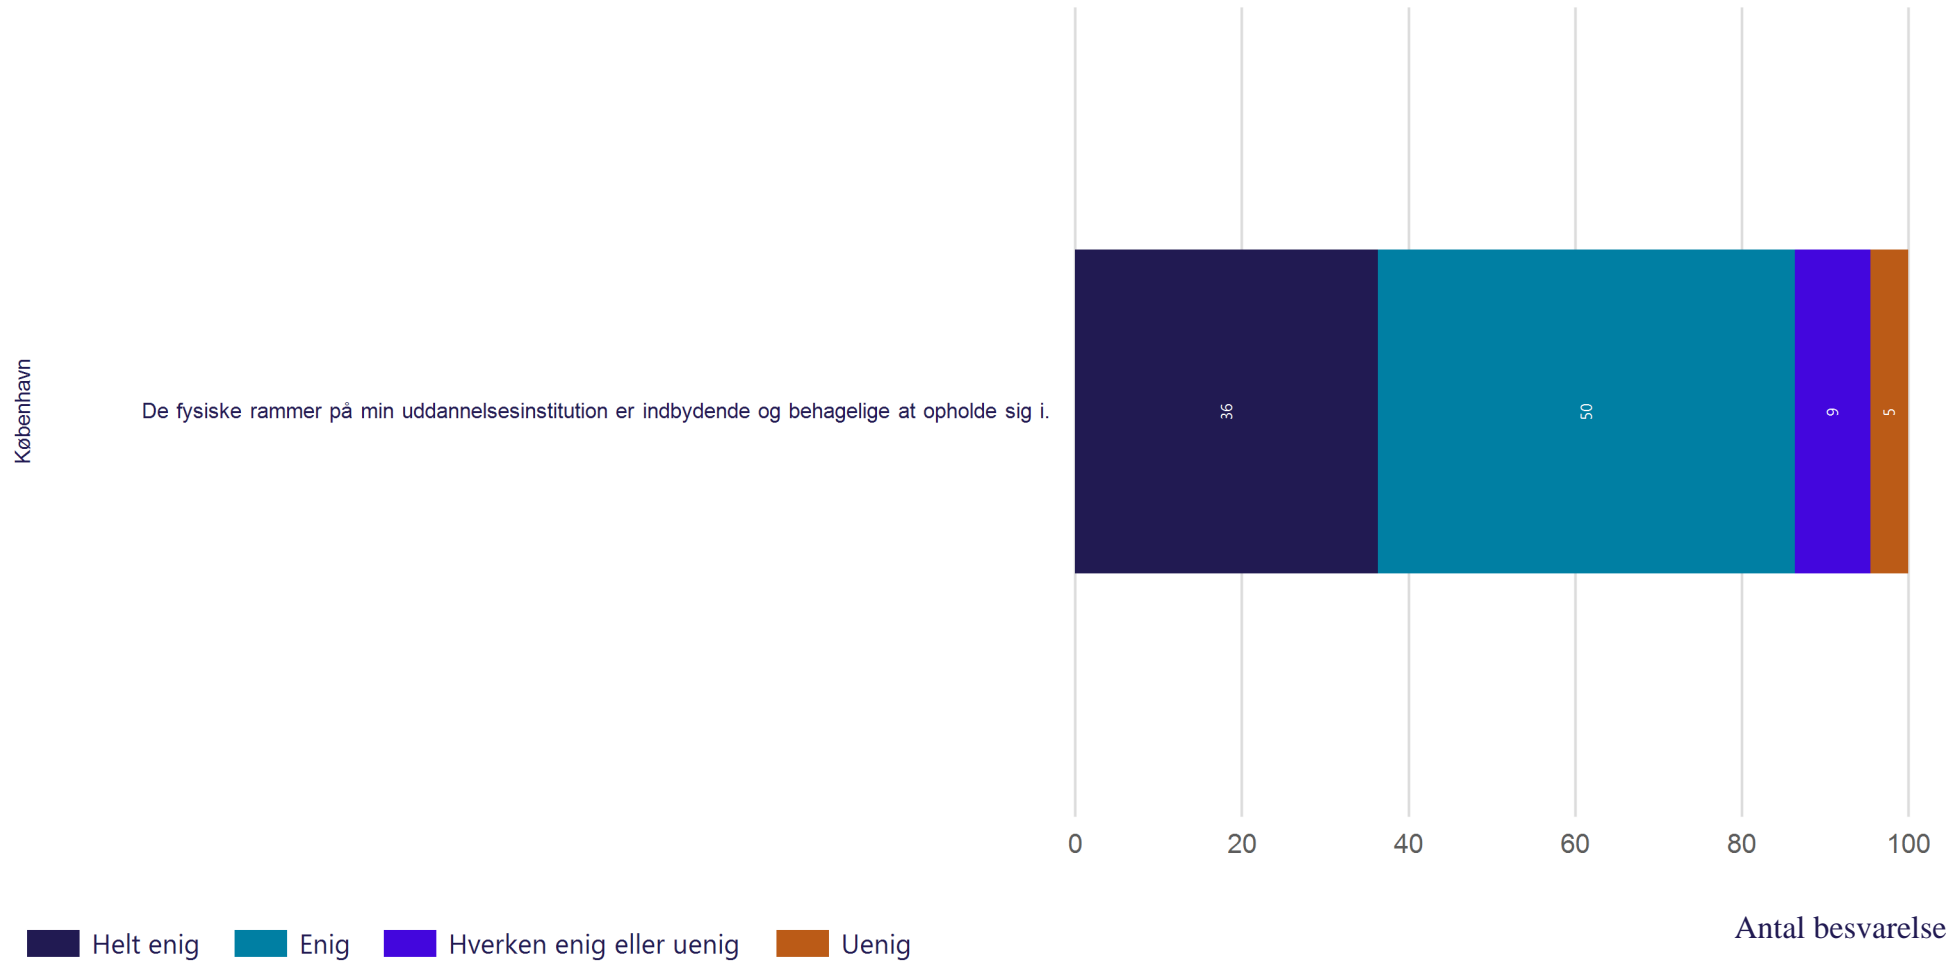

Fysisk studiemiljø - Fysiske rammer

Hvor enig eller uenig er du i følgende udsagn? (Vist i andel)