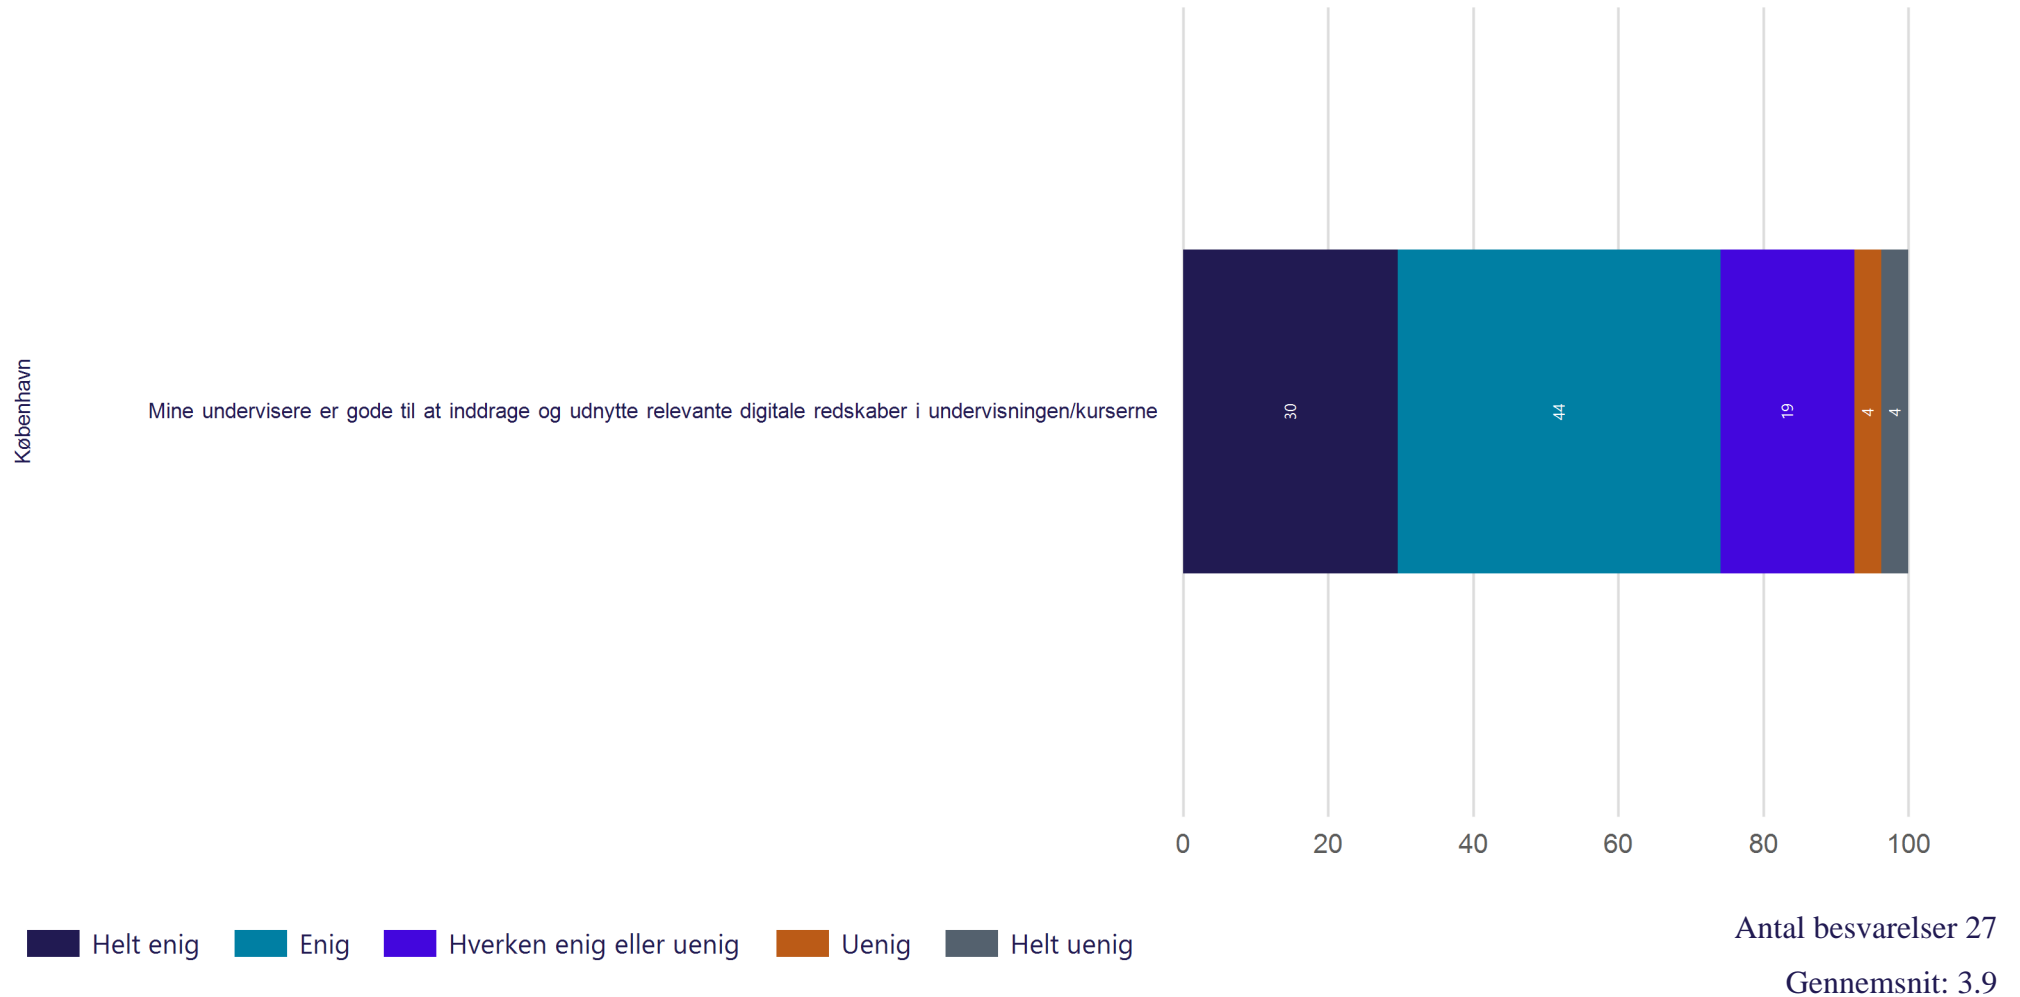

Hvor ofte gør følgende sig gældende for dig i forbindelse med dit studie? (Vist i andel)

Antal besvarelser 23

Gennemsnit: 3.4

Trivsel - Tilhørsforhold

Hvor enig eller uenig er du i følgende udsagn om din egen tilgang til uddannelsen? (Vist i andel)

Trivsel - Ensomhed

Hvor ofte gør følgende sig gældende for dig i forbindelse med dit studie? (Vist i andel)

Digitalt studiemiljø - Digitalt studiemiljø

Hvor enig eller uenig er du i følgende udsagn om de undervisere, herunder vejledere, du har på din nuværende uddannelse? (Vist i andel)