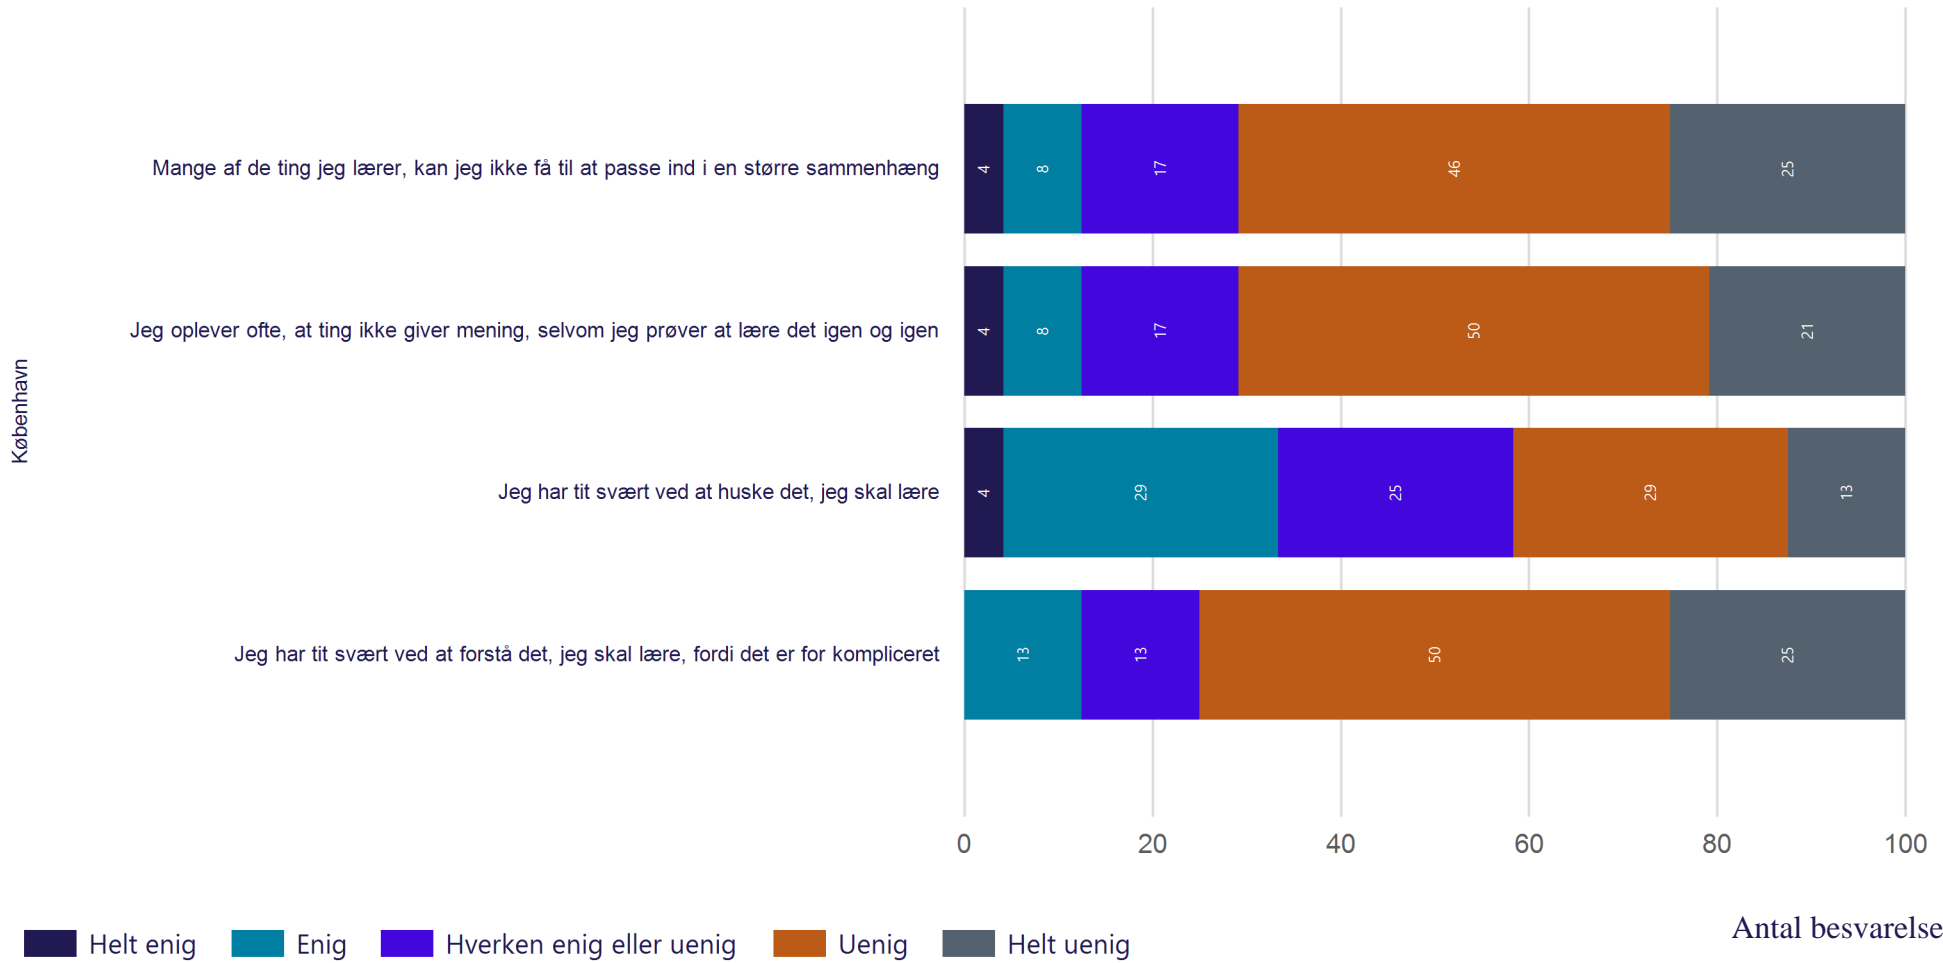

Hvor enig eller uenig er du i følgende udsagn om din egen tilgang til uddannelsen? (Vist i andel)

Antal besvarelser 24

Gennemsnit: 4.2

Læringstilgang - Overfladelæring

Hvor enig eller uenig er du i følgende udsagn om din egen tilgang til uddannelsen? (Vist i andel)