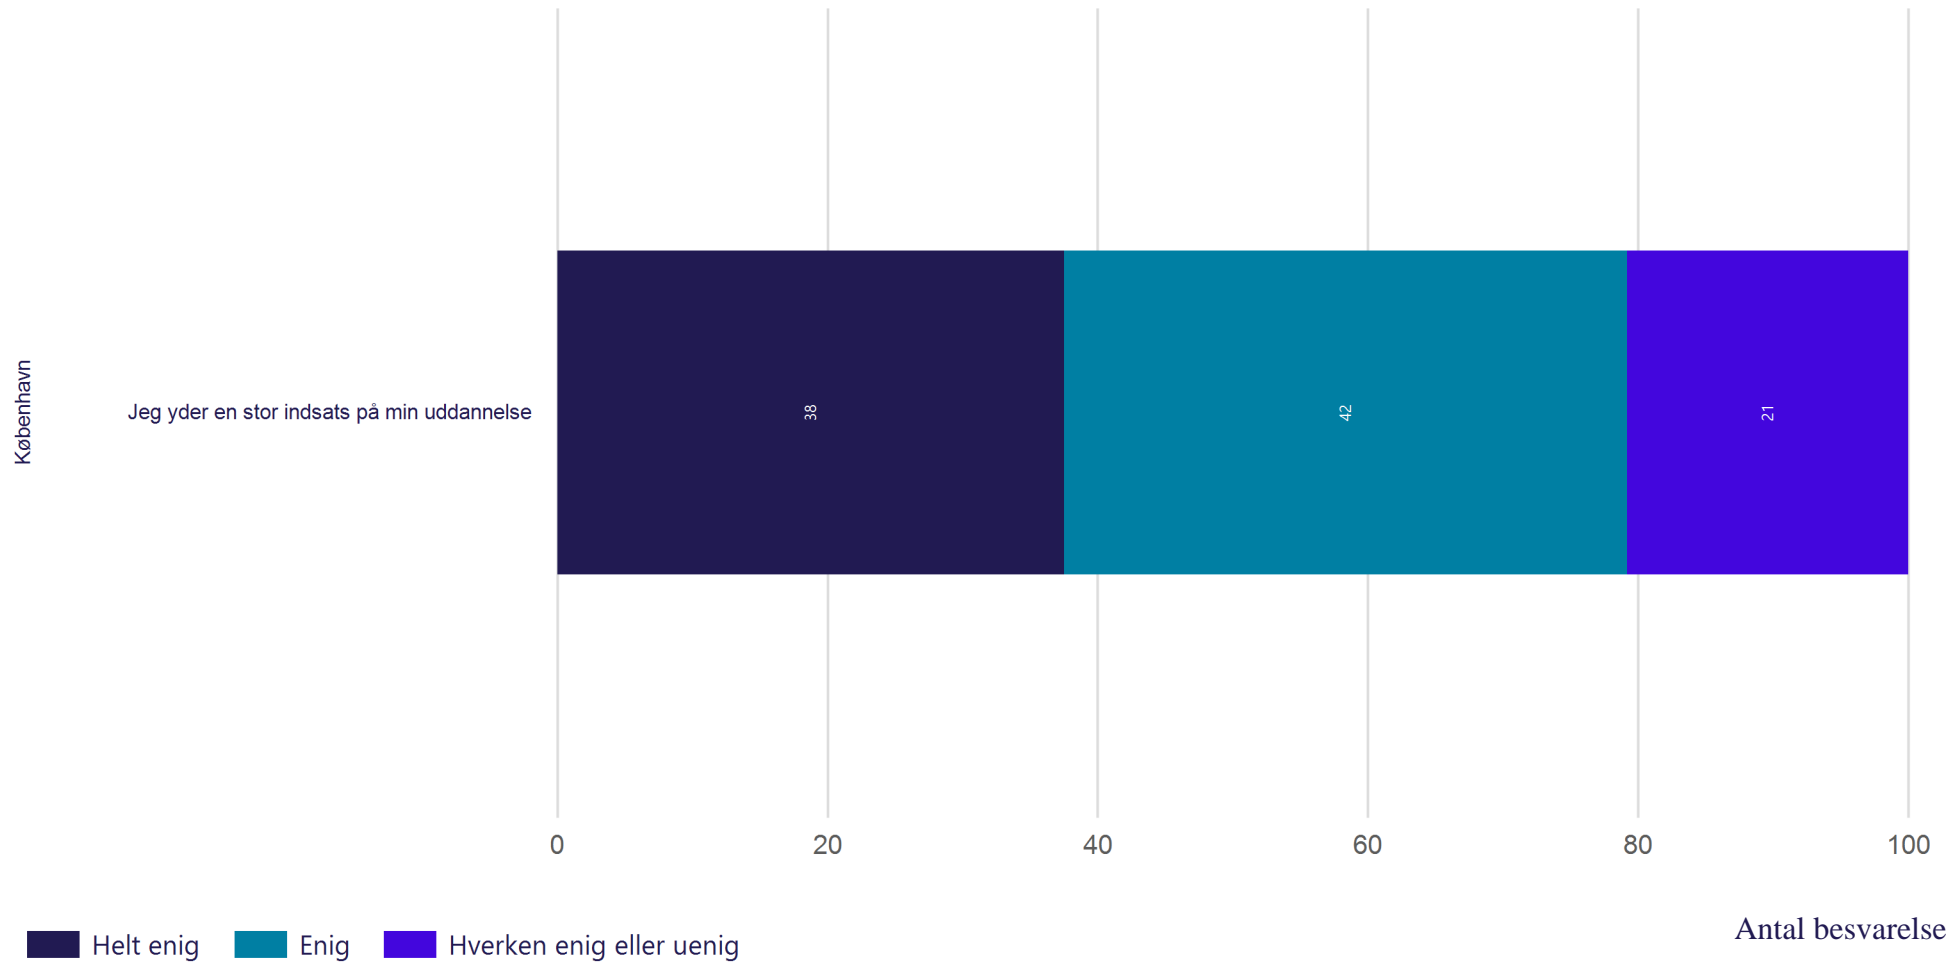

Hvor enig eller uenig er du i følgende udsagn om din egen tilgang til uddannelsen? (Vist i andel)

Antal besvarelser 24

Gennemsnit: 4.2

Læringstilgang - Overfladelæring

Hvor enig eller uenig er du i følgende udsagn om din egen tilgang til uddannelsen? (Vist i andel)