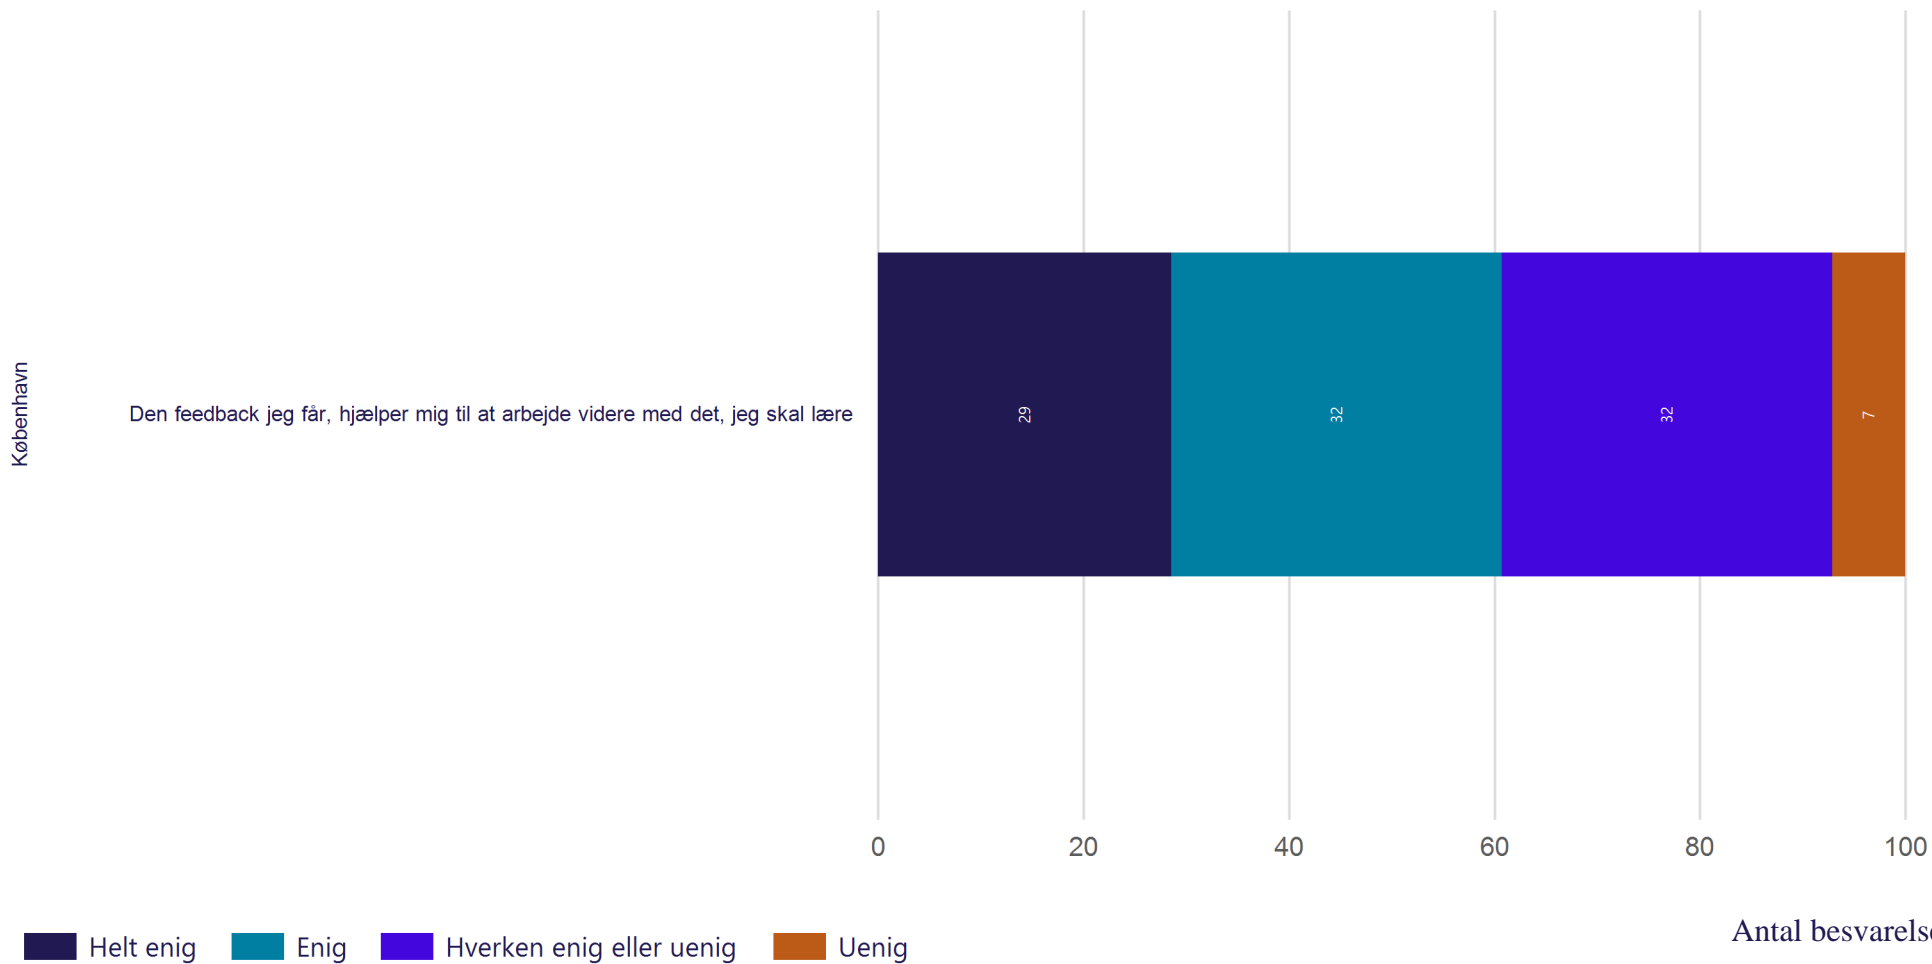

Læringsmiljø - Konstruktiv feedback

Hvor enig eller uenig er du i følgende udsagn om feedback på din nuværende uddannelse på Aalborg Universitet? (Vist i andel)