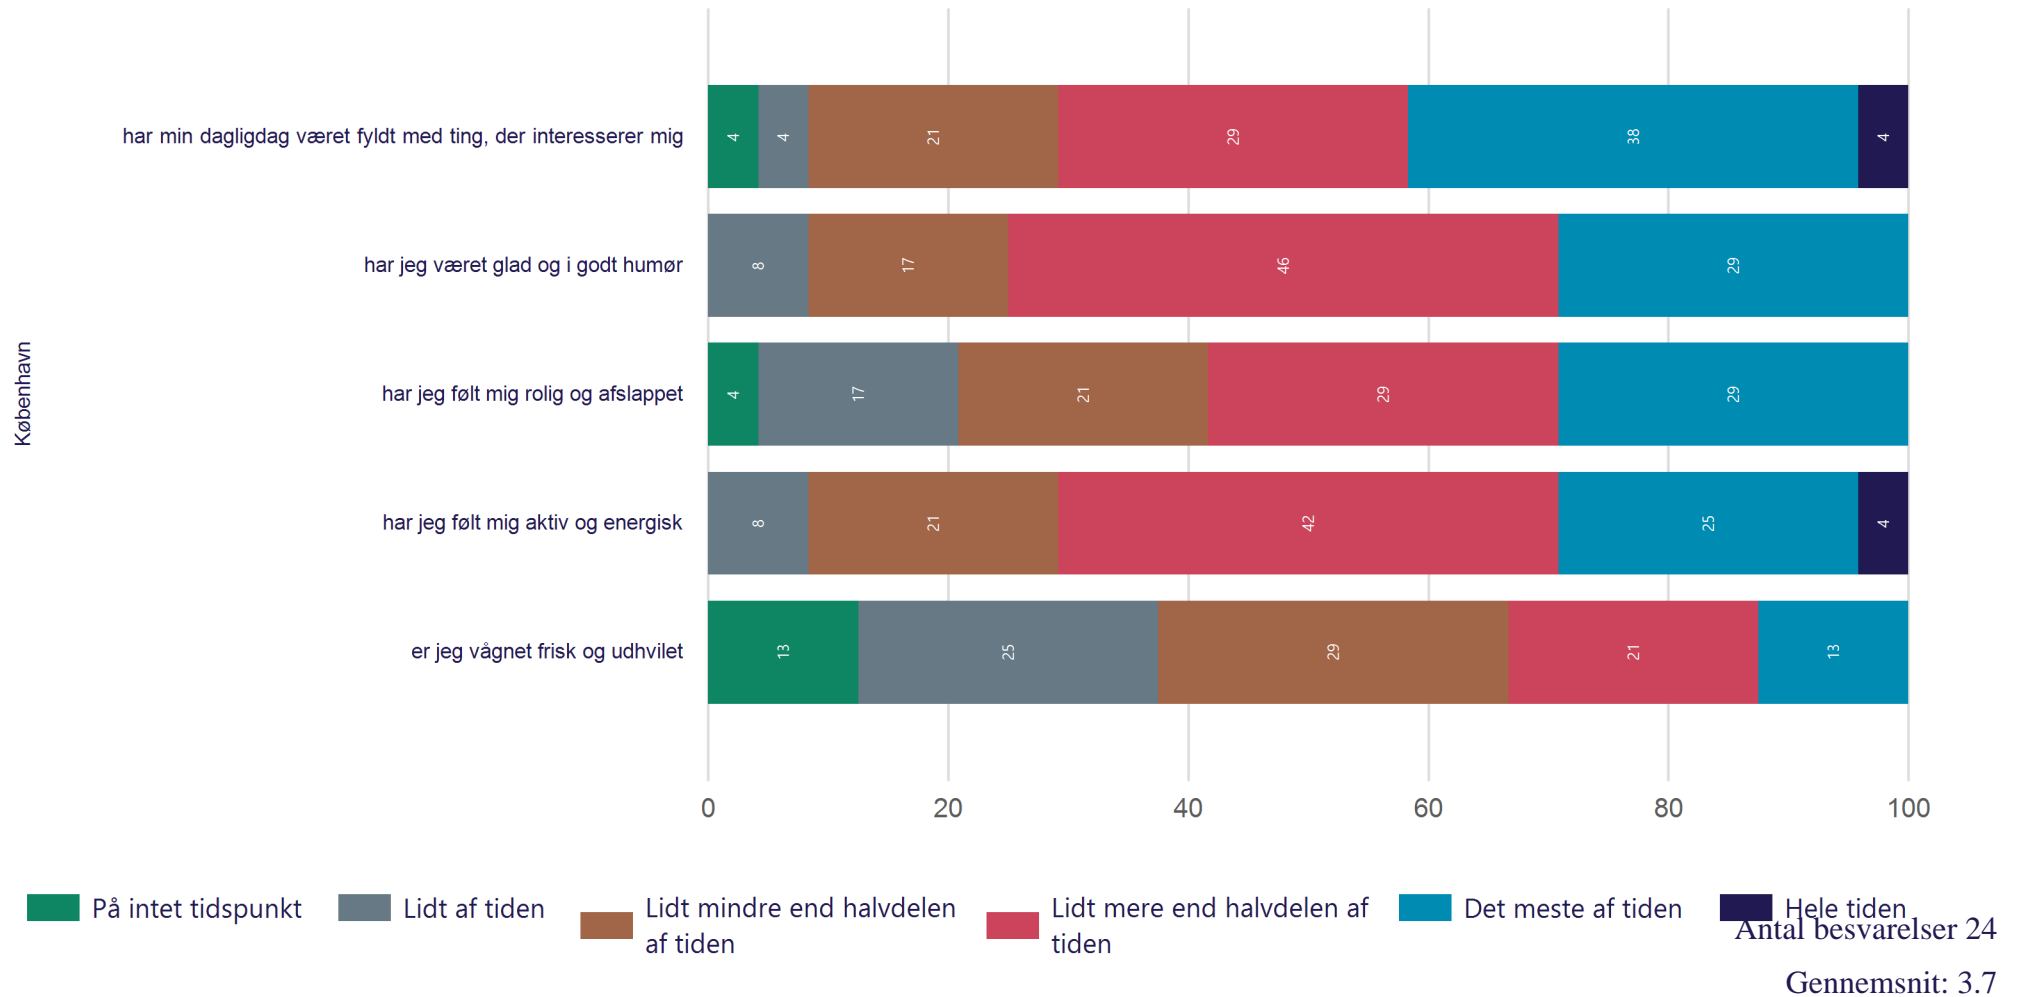

Trivsel - Generel trivsel

De følgende spørgsmål handler om, hvordan du har haft det de seneste to uger, både på din uddannelse og i det hele taget. Angiv for hver af de fem udsagn, hvor ofte du har haft det på følgende måde. De sidste to uger... (Vist i andel)