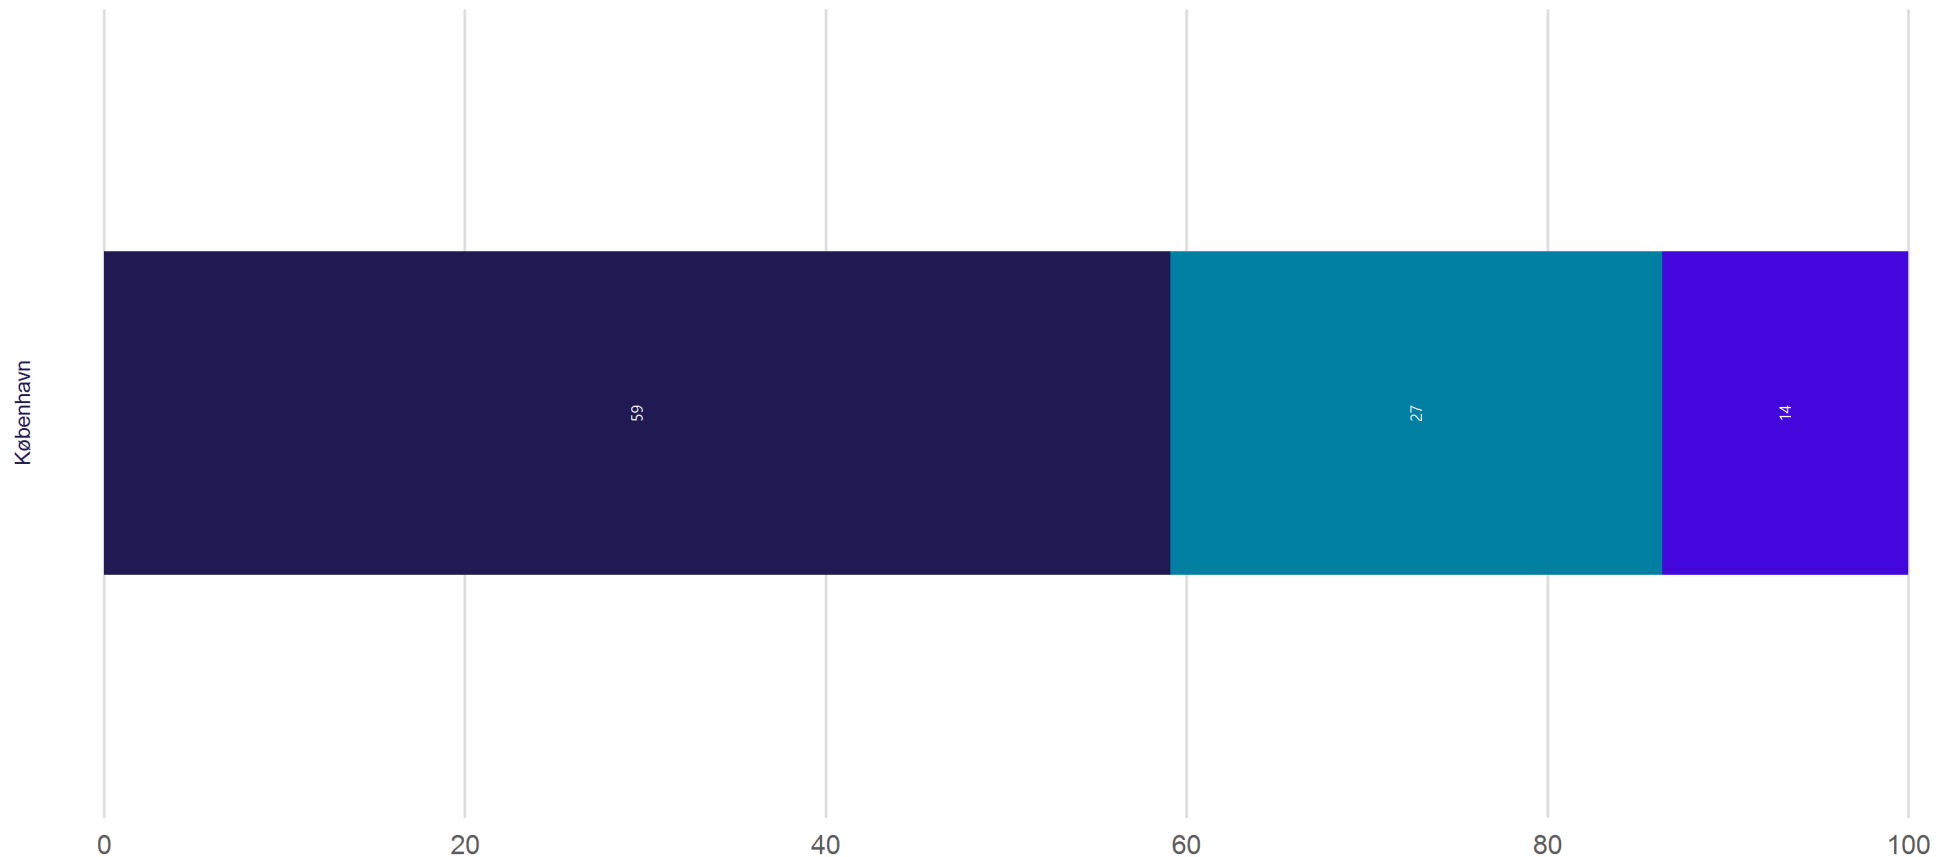

Fysisk studiemiljø - Sikkerhed

Hvor enig eller uenig er du i følgende udsagn? Jeg oplever, at de fysiske rammer på min uddannelsesinstitution er sikre at færdes i (f.eks. er der ikke ødelagt inventar, udstikkende ledninger, defekte maskiner etc., som kan udgøre en sikkerhedsrisiko) (Vist i andel)

■ Helt enig ■ Enig ■ Hverken enig eller uenig

Antal besvarelser 22

Gennemsnit: 4.5