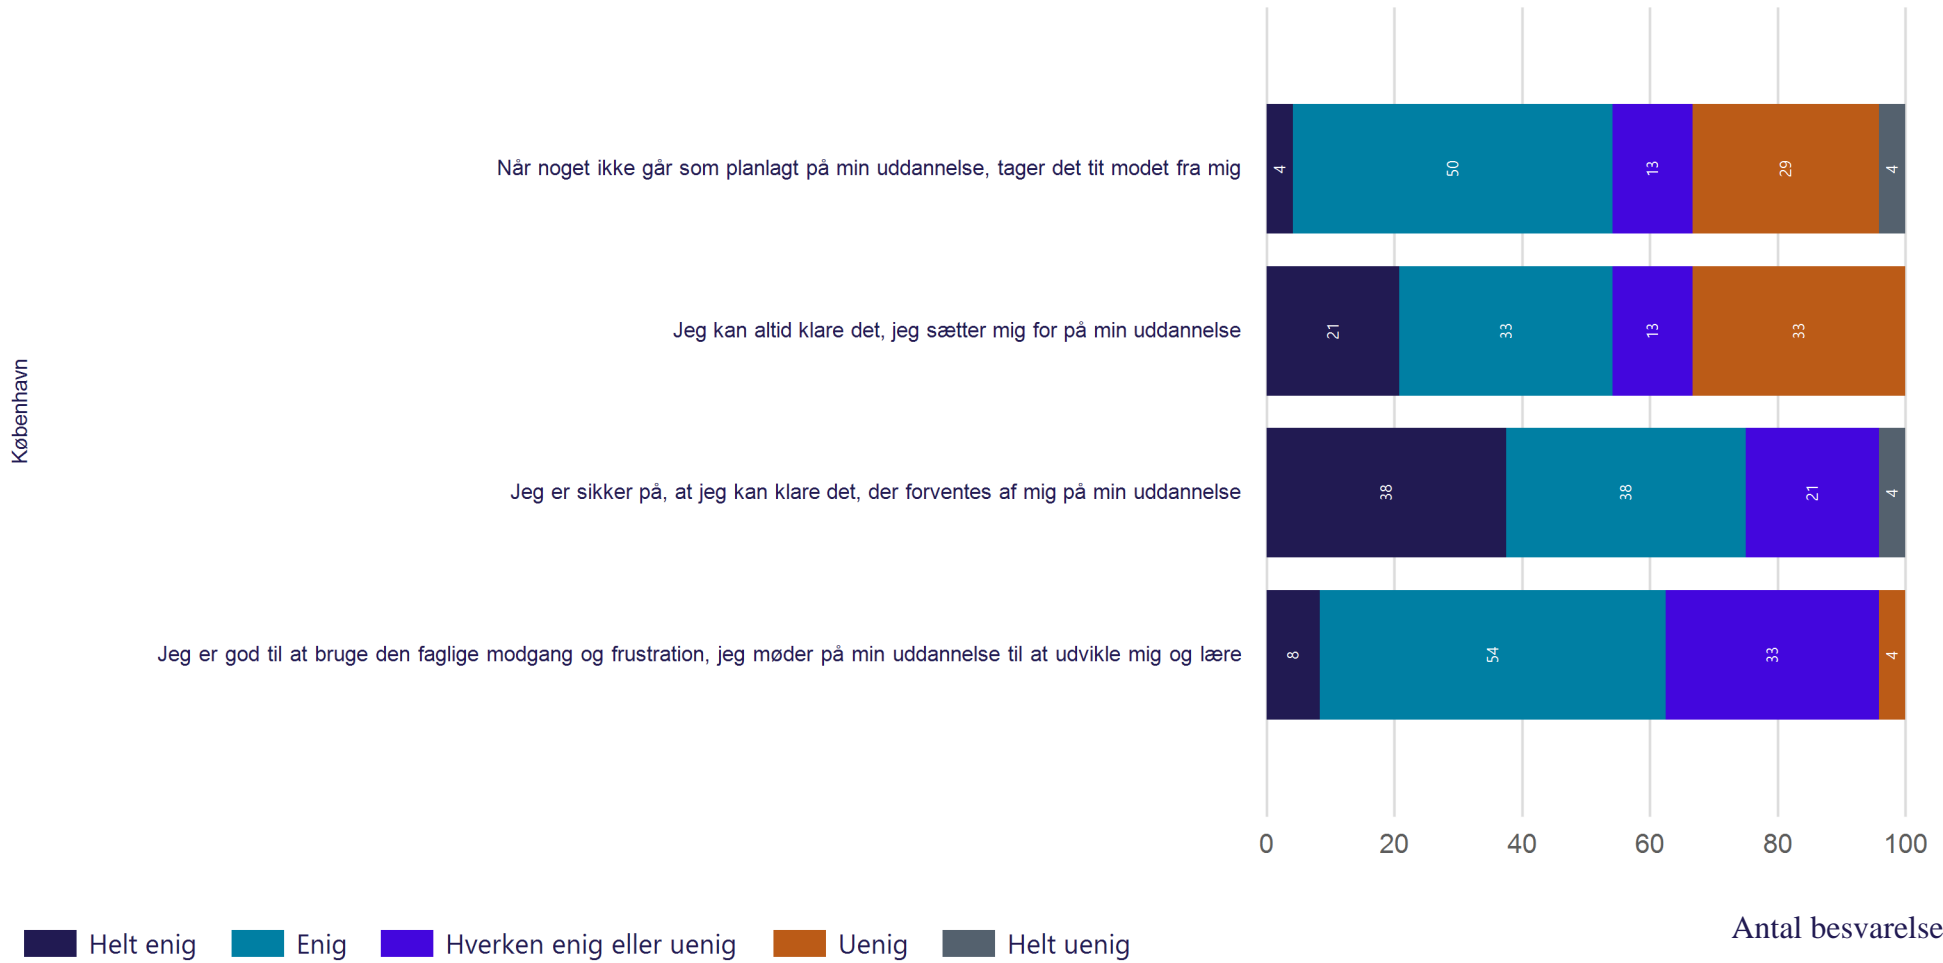

Trivsel - Mestringsfølelse

Hvor enig eller uenig er du i følgende udsagn om din egen tilgang til uddannelsen? (Vist i andel)