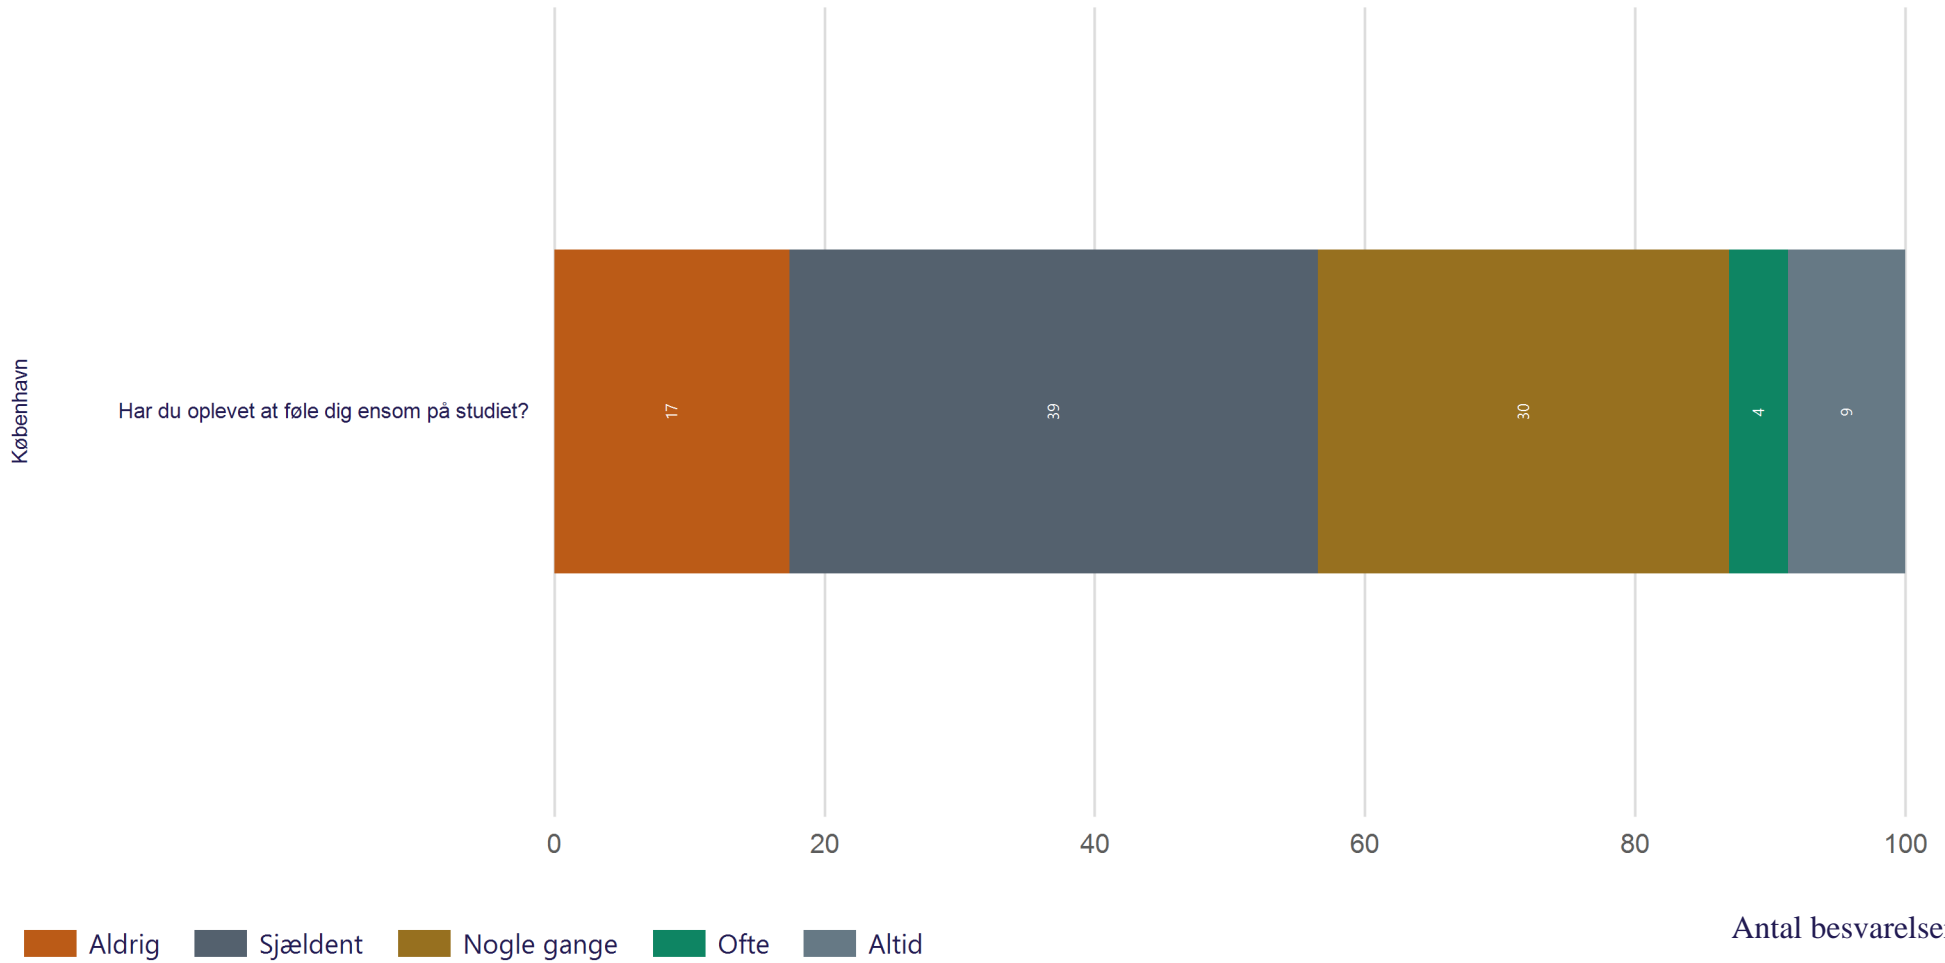

Hvor ofte gør følgende sig gældende for dig i forbindelse med dit studie? (Vist i andel)

Antal besvarelser 23

Gennemsnit: 3.4

Trivsel - Tilhørsforhold

Hvor enig eller uenig er du i følgende udsagn om din egen tilgang til uddannelsen? (Vist i andel)

Trivsel - Ensomhed

Hvor ofte gør følgende sig gældende for dig i forbindelse med dit studie? (Vist i andel)

Digitalt studiemiljø - Digitalt studiemiljø

Hvor enig eller uenig er du i følgende udsagn om de undervisere, herunder vejledere, du har på din nuværende uddannelse? (Vist i andel)