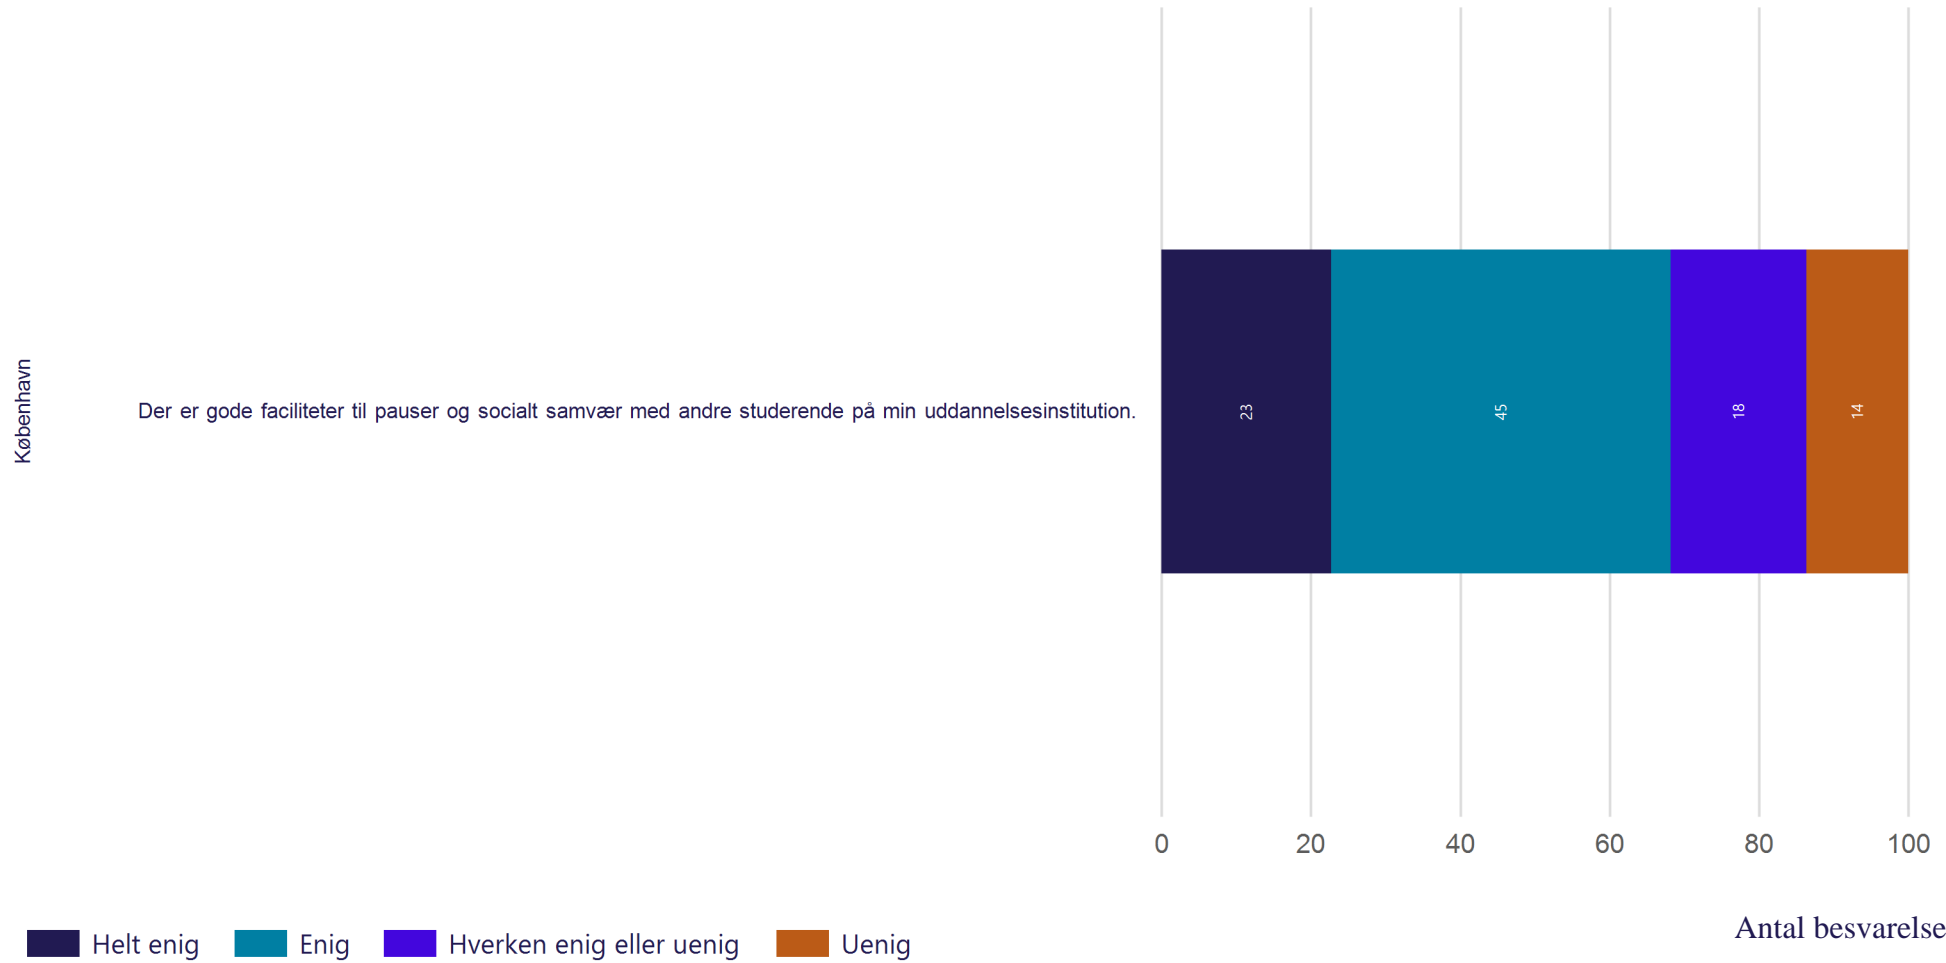

Fysisk studiemiljø - Pausefaciliteter

Hvor enig eller uenig er du i, at: (Vist i andel)