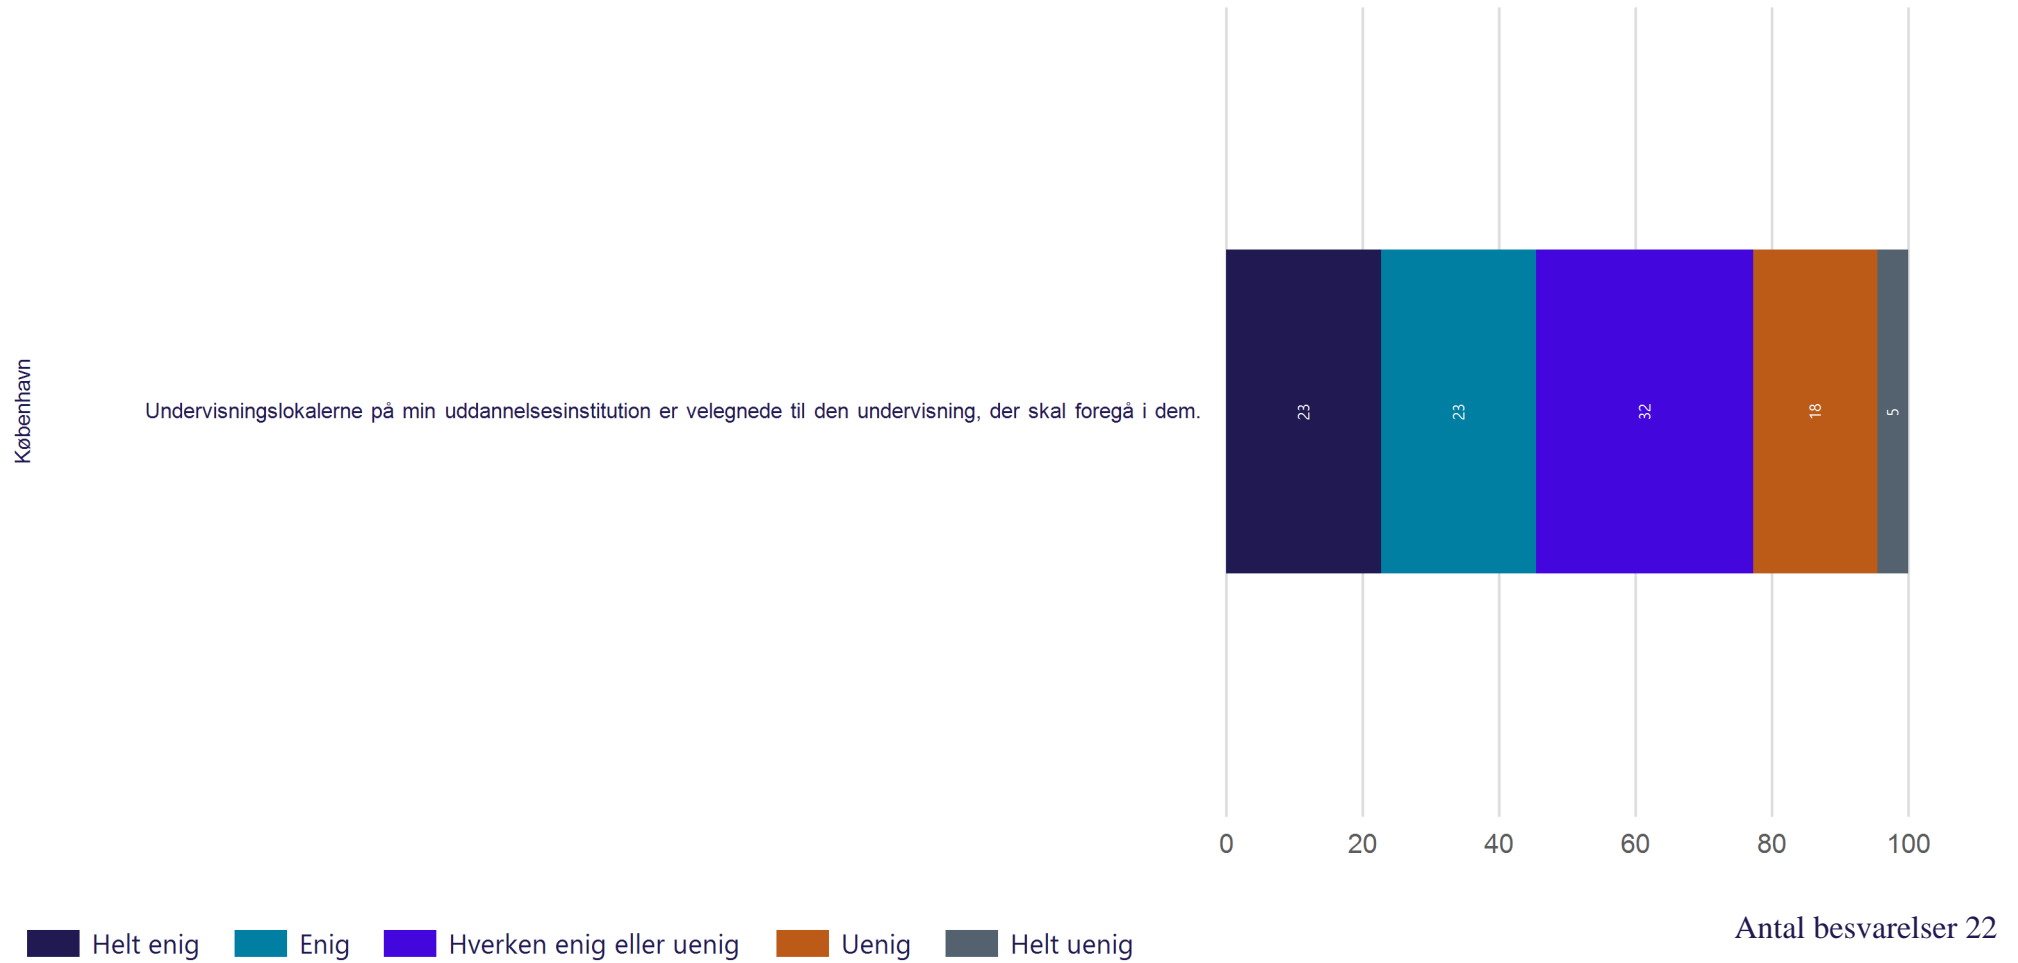

Antal besvarelser 22

Gennemsnit: 3.0

Fysisk studiemiljø - Fysiske rammer

Hvor enig eller uenig er du i følgende udsagn? (Vist i andel)

Fysisk studiemiljø - Undervisningslokaler

Hvor enig eller uenig er du i følgende udsagn? (Vist i andel)