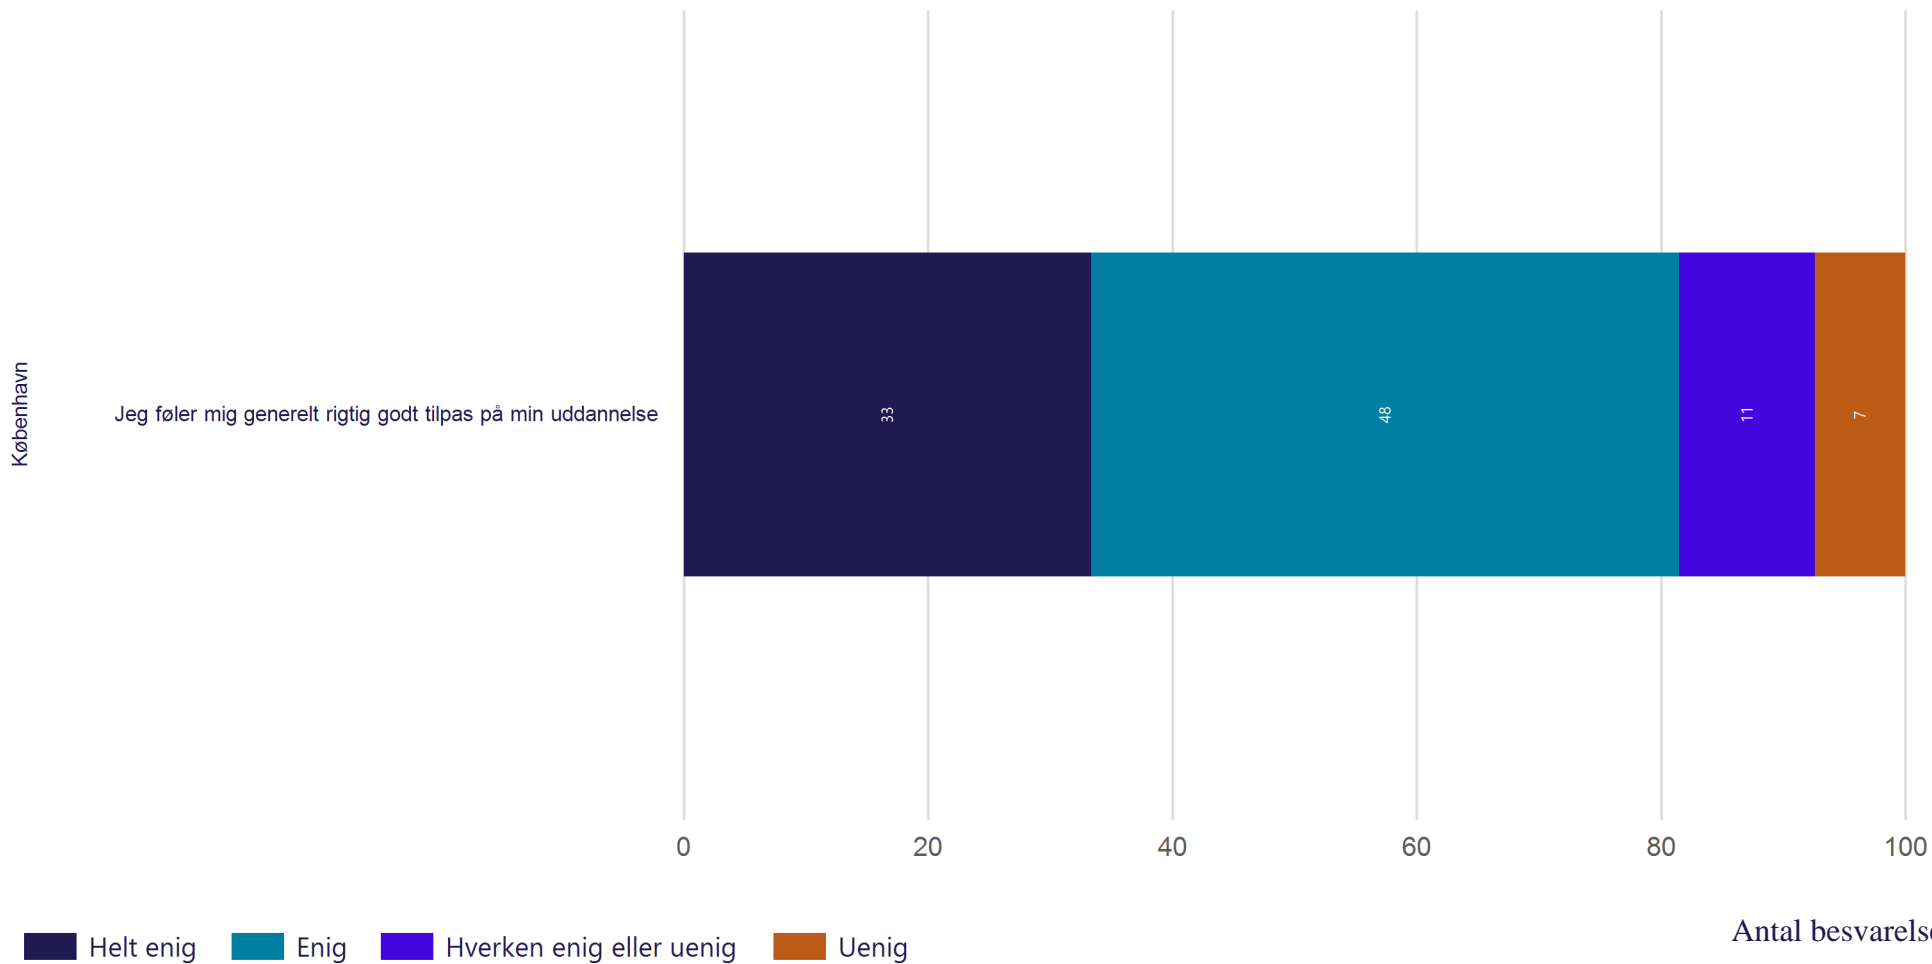

Trivsel - Generel trivsel

Hvor enig eller uenig er du i følgende udsagn om det sociale og faglige miljø på din nuværende uddannelse på Aalborg Universitet? (Vist i andel)