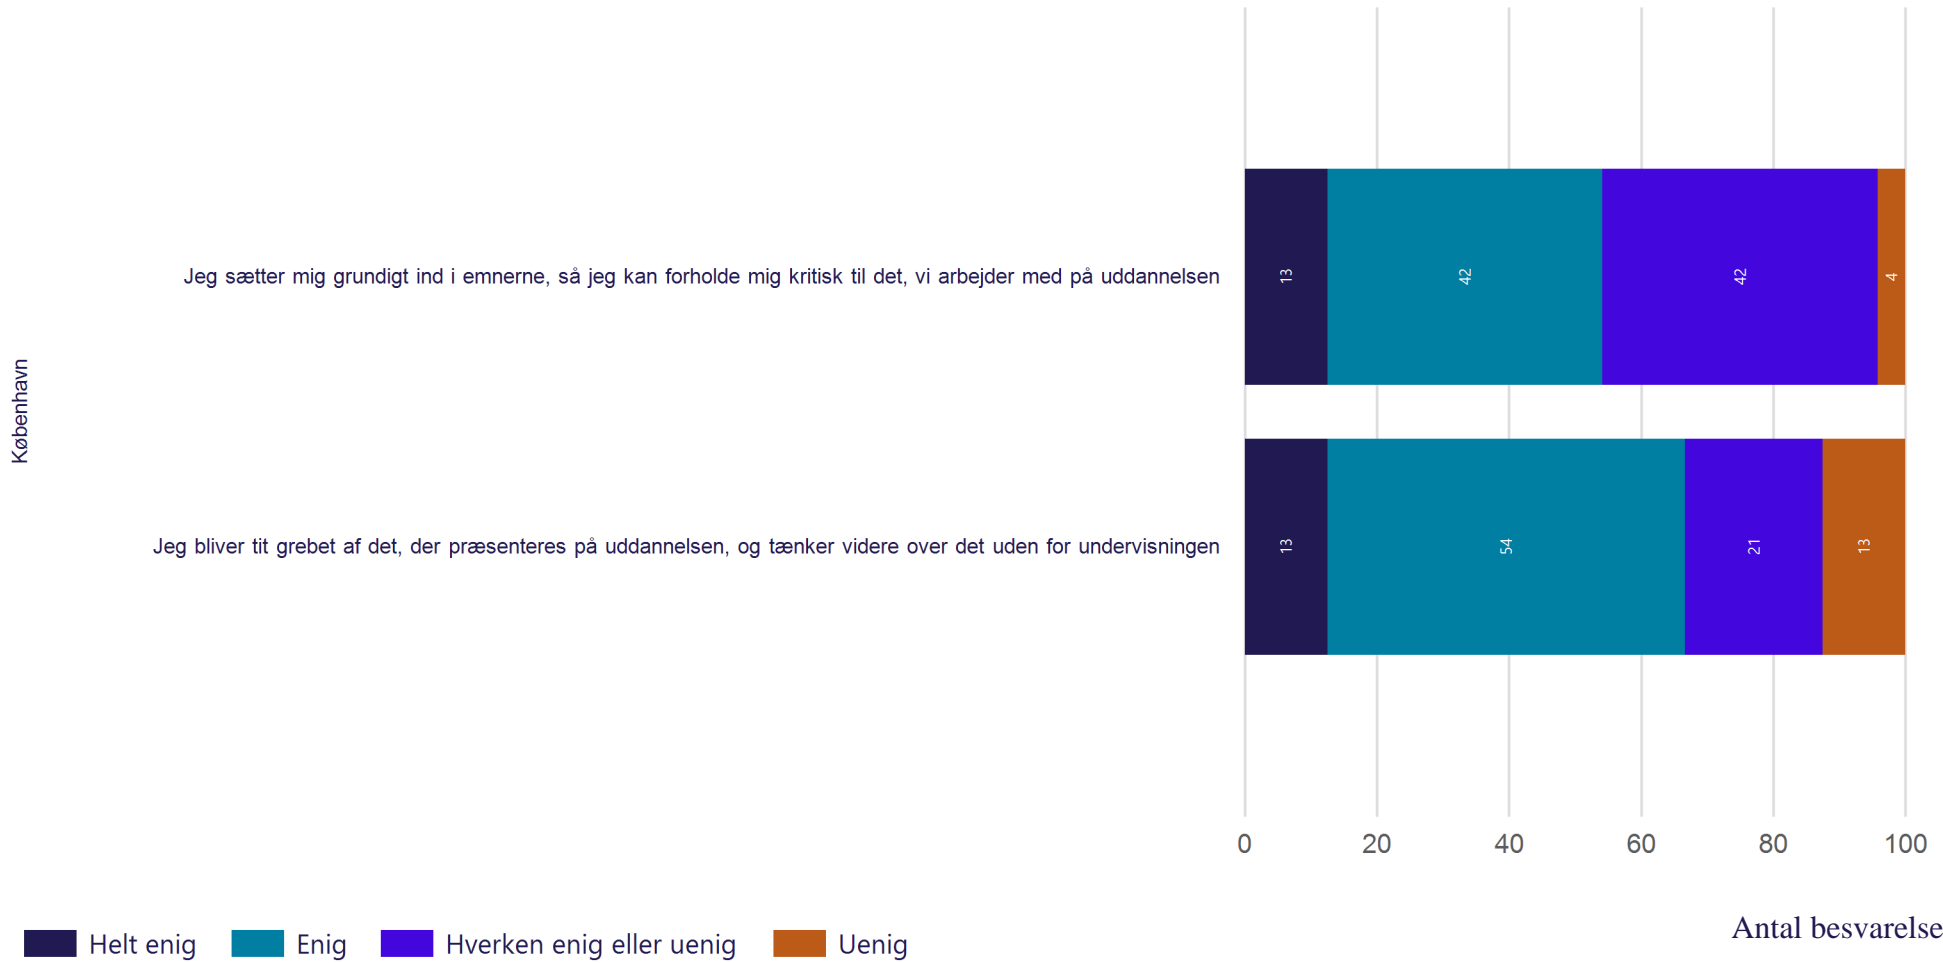

Læringstilgang - Dybdelæring

Hvor enig eller uenig er du i følgende udsagn om din egen tilgang til uddannelsen? (Vist i andel)