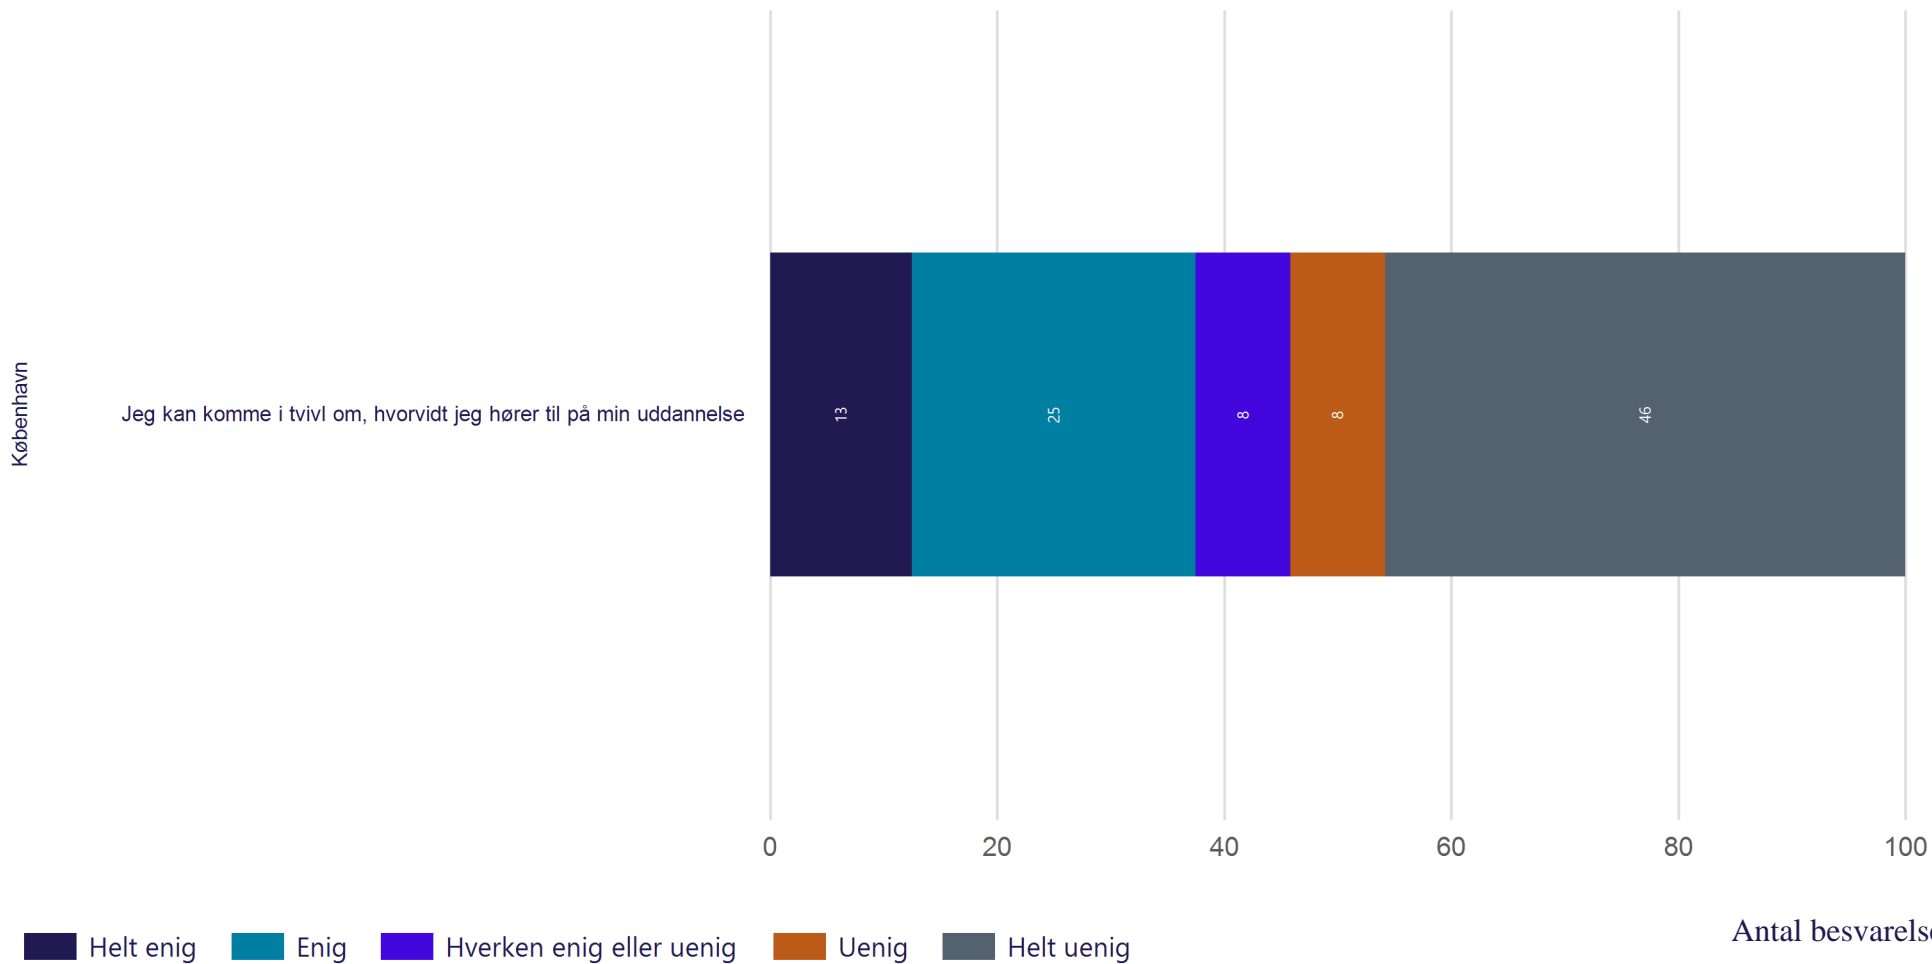

Hvor ofte gør følgende sig gældende for dig i forbindelse med dit studie? (Vist i andel)

Antal besvarelser 23

Gennemsnit: 3.4

Trivsel - Tilhørsforhold

Hvor enig eller uenig er du i følgende udsagn om din egen tilgang til uddannelsen? (Vist i andel)

Trivsel - Ensomhed

Hvor ofte gør følgende sig gældende for dig i forbindelse med dit studie? (Vist i andel)

Digitalt studiemiljø - Digitalt studiemiljø

Hvor enig eller uenig er du i følgende udsagn om de undervisere, herunder vejledere, du har på din nuværende uddannelse? (Vist i andel)