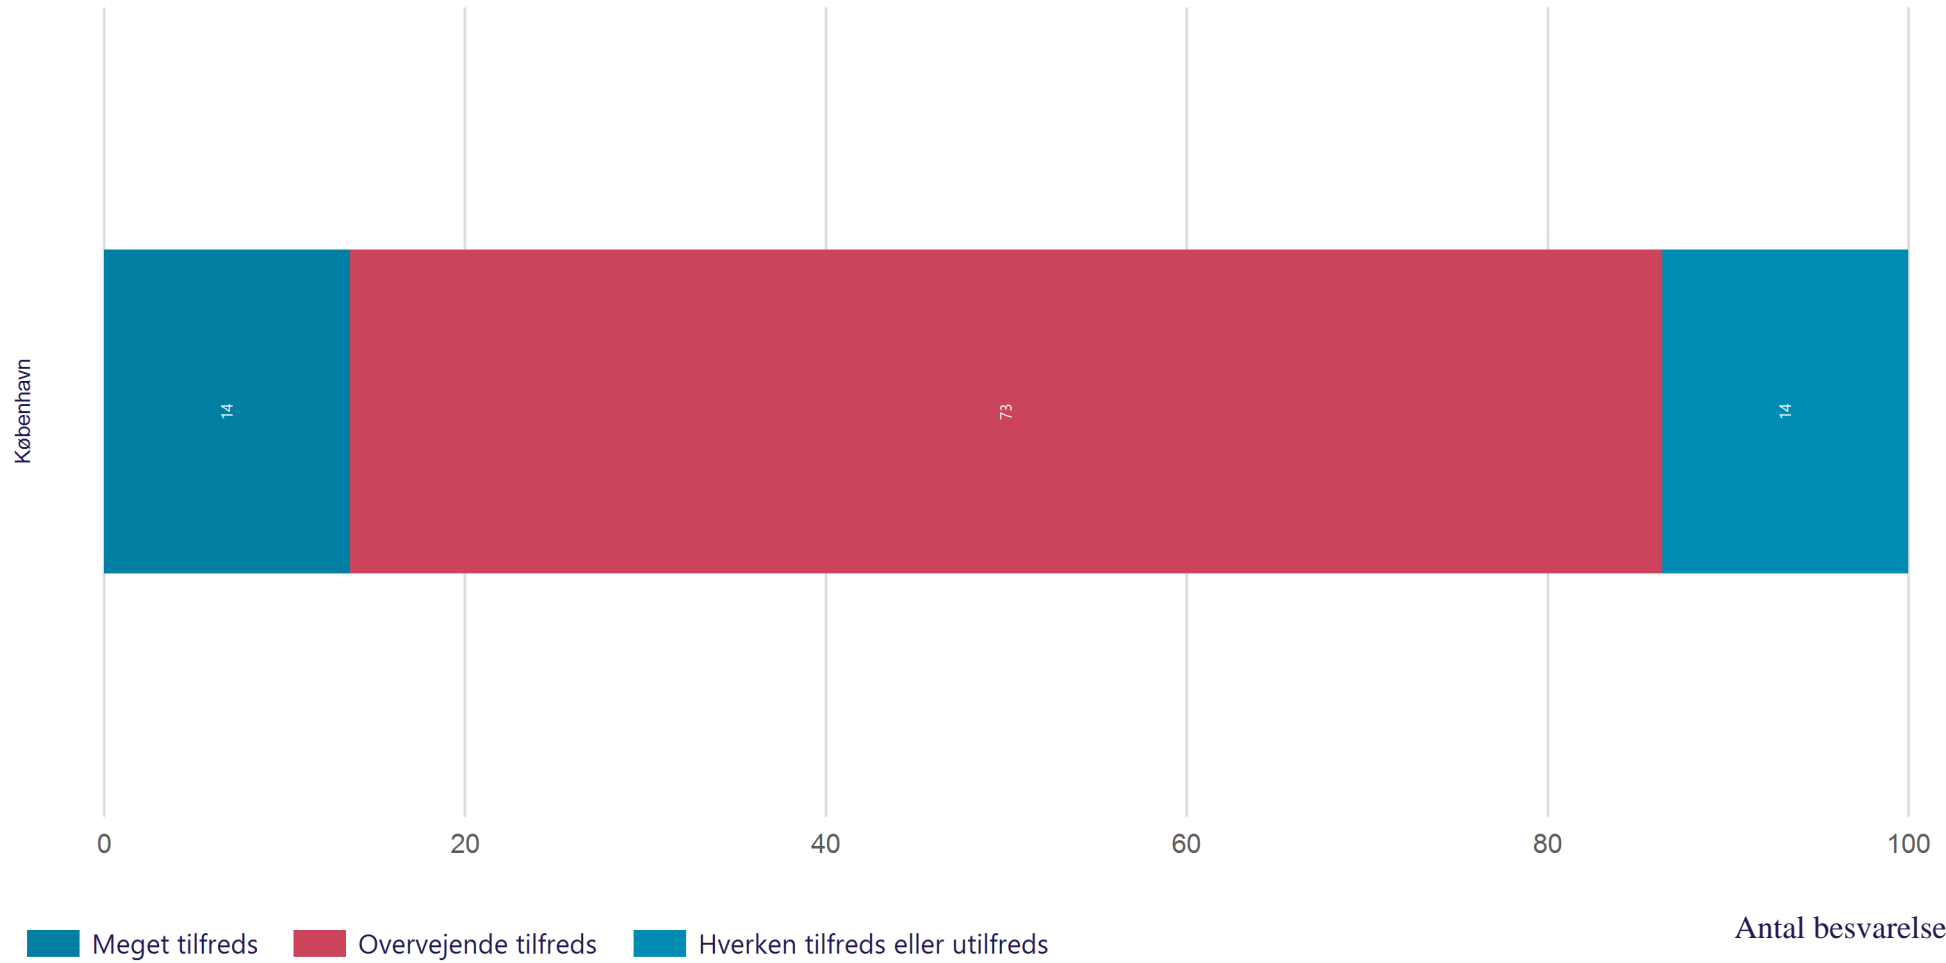

Fysisk studiemiljø - Studiarbejdspladser

Hvor enig eller uenig er du i, at: (Vist i andel)

Fysisk studiemiljø - Pausefaciliteter

Hvor enig eller uenig er du i, at: (Vist i andel)

Fysisk studiemiljø - Rengøring

Hvor tilfreds er du med rengøringen i undervisningslokalerne, grupperummene og fællesarealerne på din uddannelsesinstitution? (Vist i andel)

Antal besvarelser 22

Gennemsnit: 4.0

Fysisk studiemiljø - Toiletter