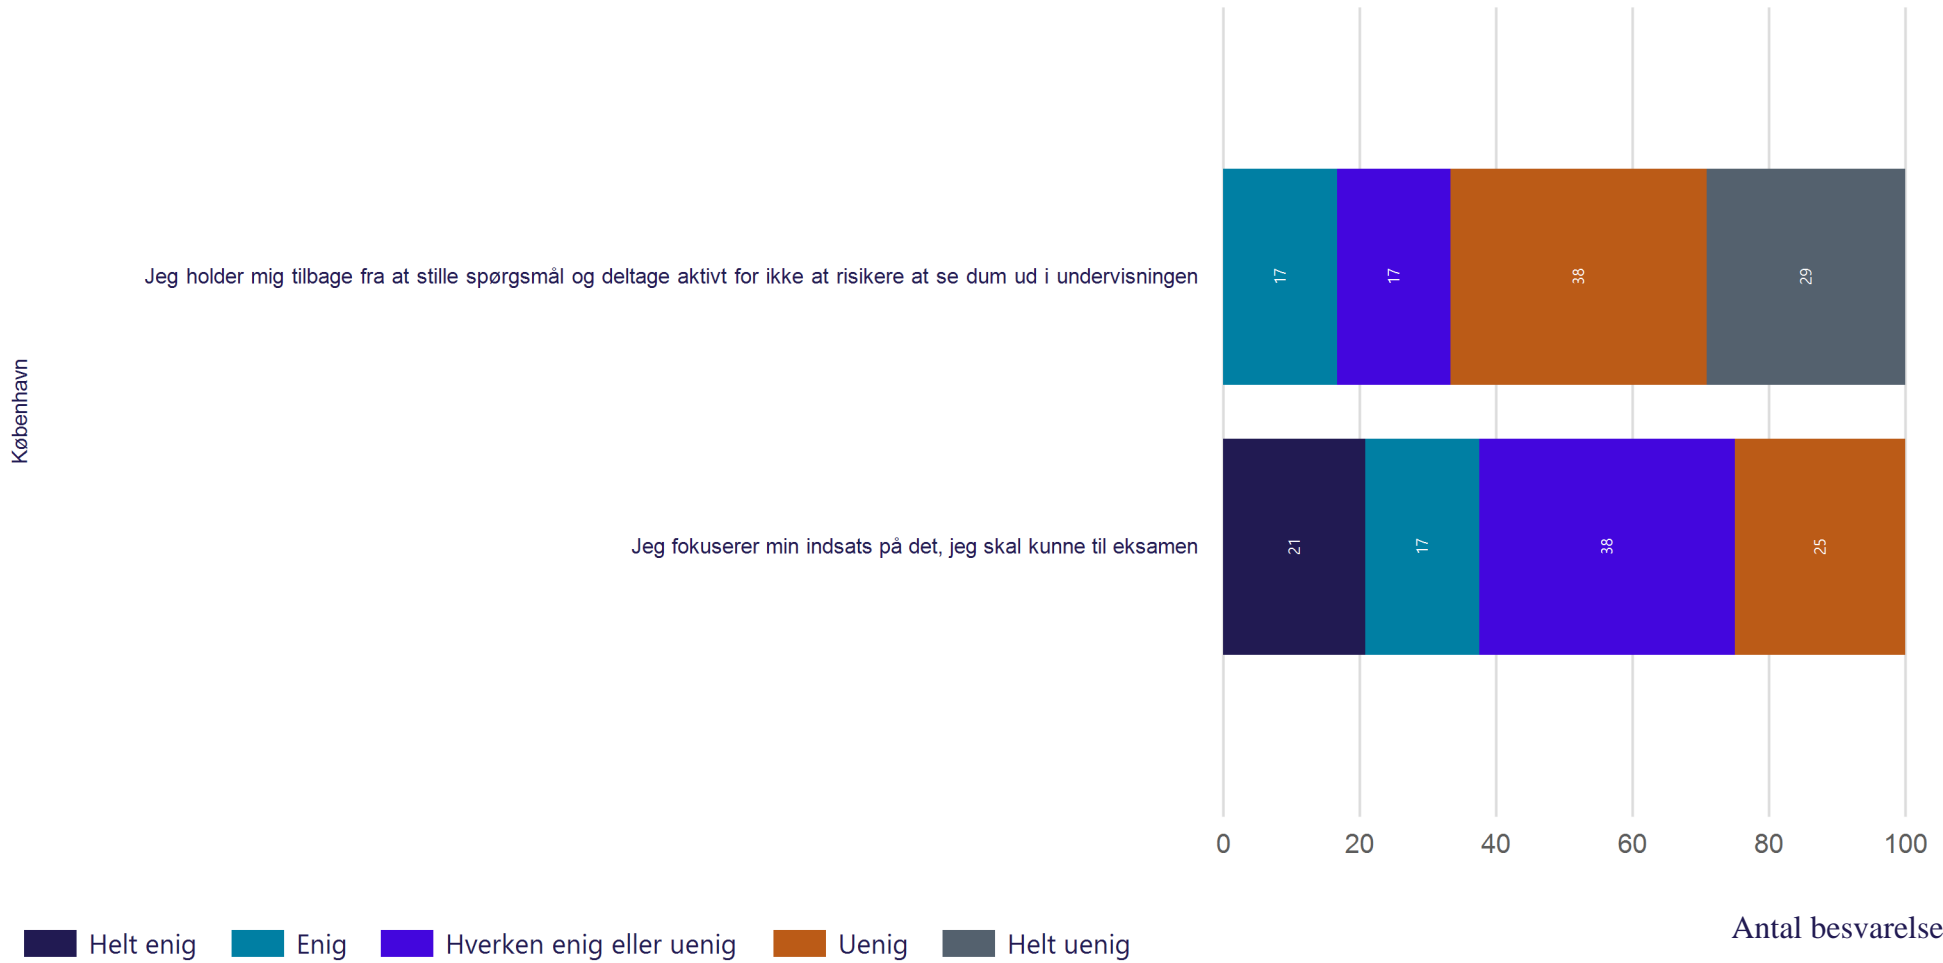

Trivsel - Faglig præstation

Hvor enig eller uenig er du i følgende udsagn om din egen tilgang til uddannelsen? (Vist i andel)