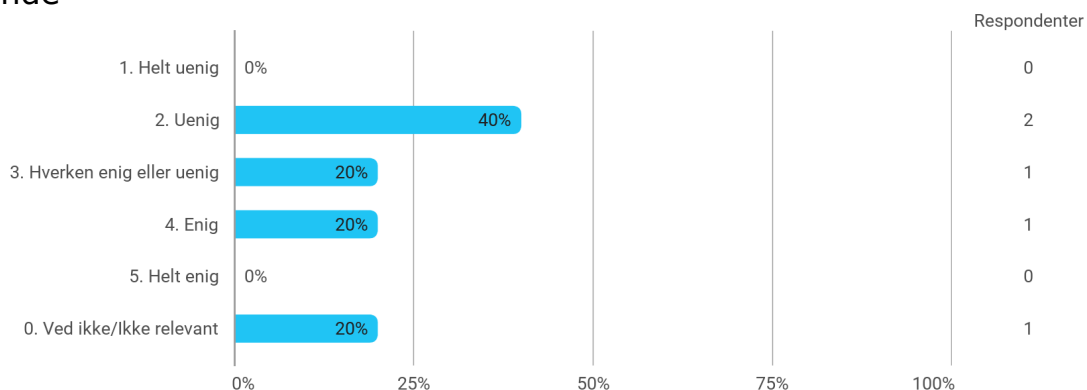

Hvor enig eller uenig er du i følgende udsagn? - De digitale muligheder, vi har haft til rådighed, har understøttet den sociale kontakt med mine medstuderende