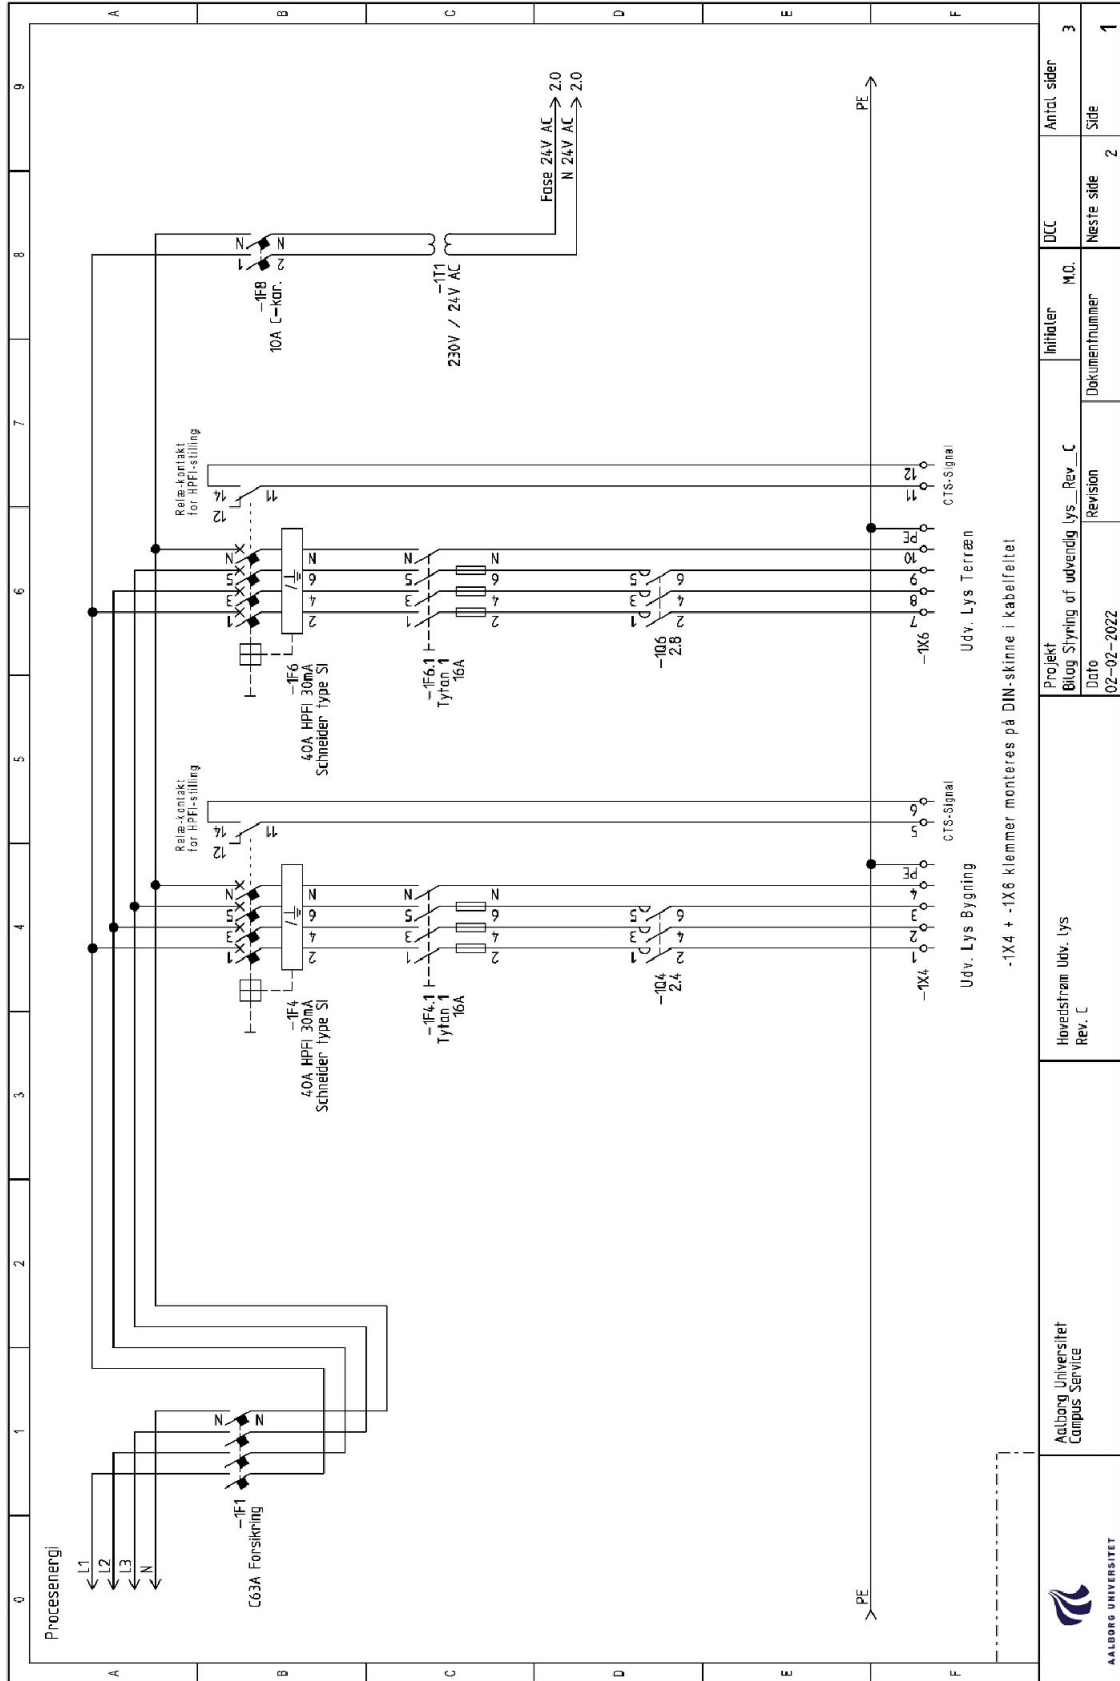

BILAG 14.4 – STYRING AF UDVENDIGT LYS

Aalborg Universitet Campus Service	Hovedstrøm Udv. Lys Rev. C	Projekt Bilag Styling af udvendig lys_Rev_C		Initiøler M.O.	DCC	Antal sider 3
		Dato 02-02-2022				

TEKNISK KRAVSPESIFIKATION