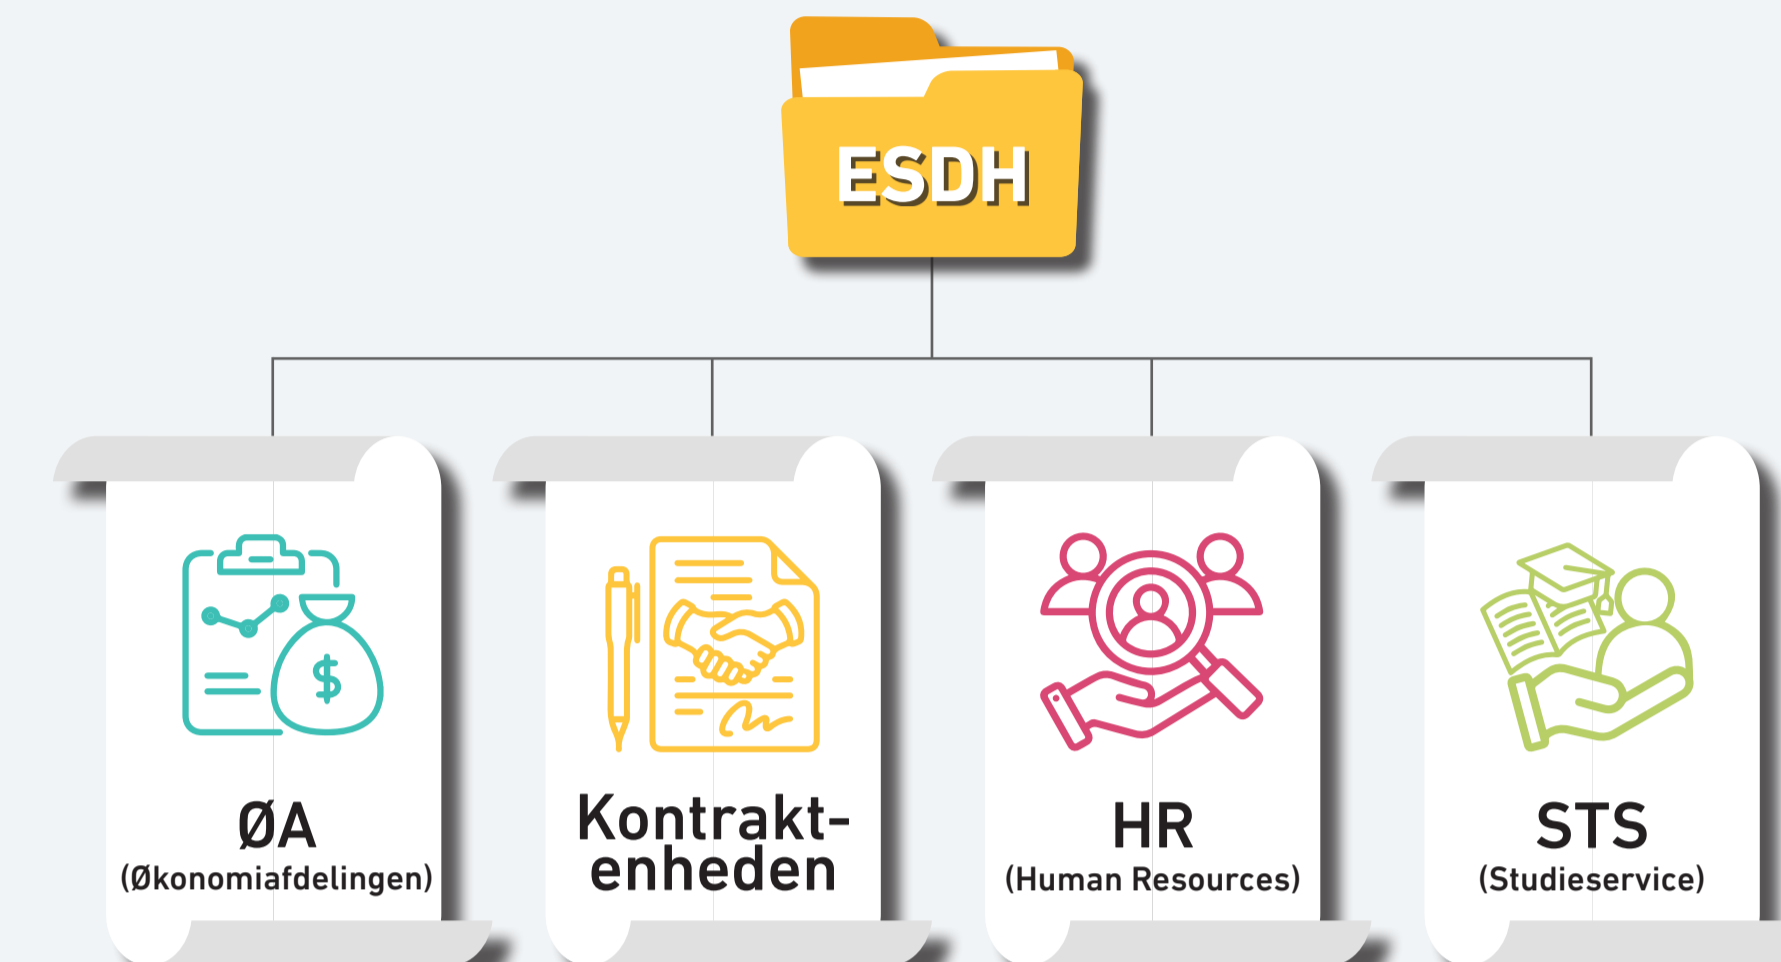

ESDH TEAMET

VORES KERNEOPGAVER

VORES BIDRAG TIL AAU

PROJEKTSAMARBEJDE

MYTER

- Man kan ikke finde noget i systemet
- Man kan ikke anvende WorkZone på en Mac
- Man kan ikke samtidsredigere i et dokument
- Det er kun endelige beslutninger og afgørelser, der skal journaliseres
- Man kan ikke lave ledelsesunderstøttelse
- Det er ikke et samarbejdsværktøj
- Man kan ikke arbejde i WorkZone. Det er bare et system, hvor dokumenter m.m. skal lægges, når man er færdig med en opgave

FAKTA

- ESDH-teamet består af 4 medarbejdere og 1 teamleder
- 2.800 brugere
- 232.886 sager
- 2.168.747 dokumenter
- 3 historiske databaser, med ca. samme mængde data, som den nuværende database
- Digital post fordeles direkte til ESDH-systemet
- ESDH-systemet WorkZone bruges af både KU, AU, SDU samt Forsvaret, Rigs politiet, Skatteankestyrelsen, og motorstyrelsen