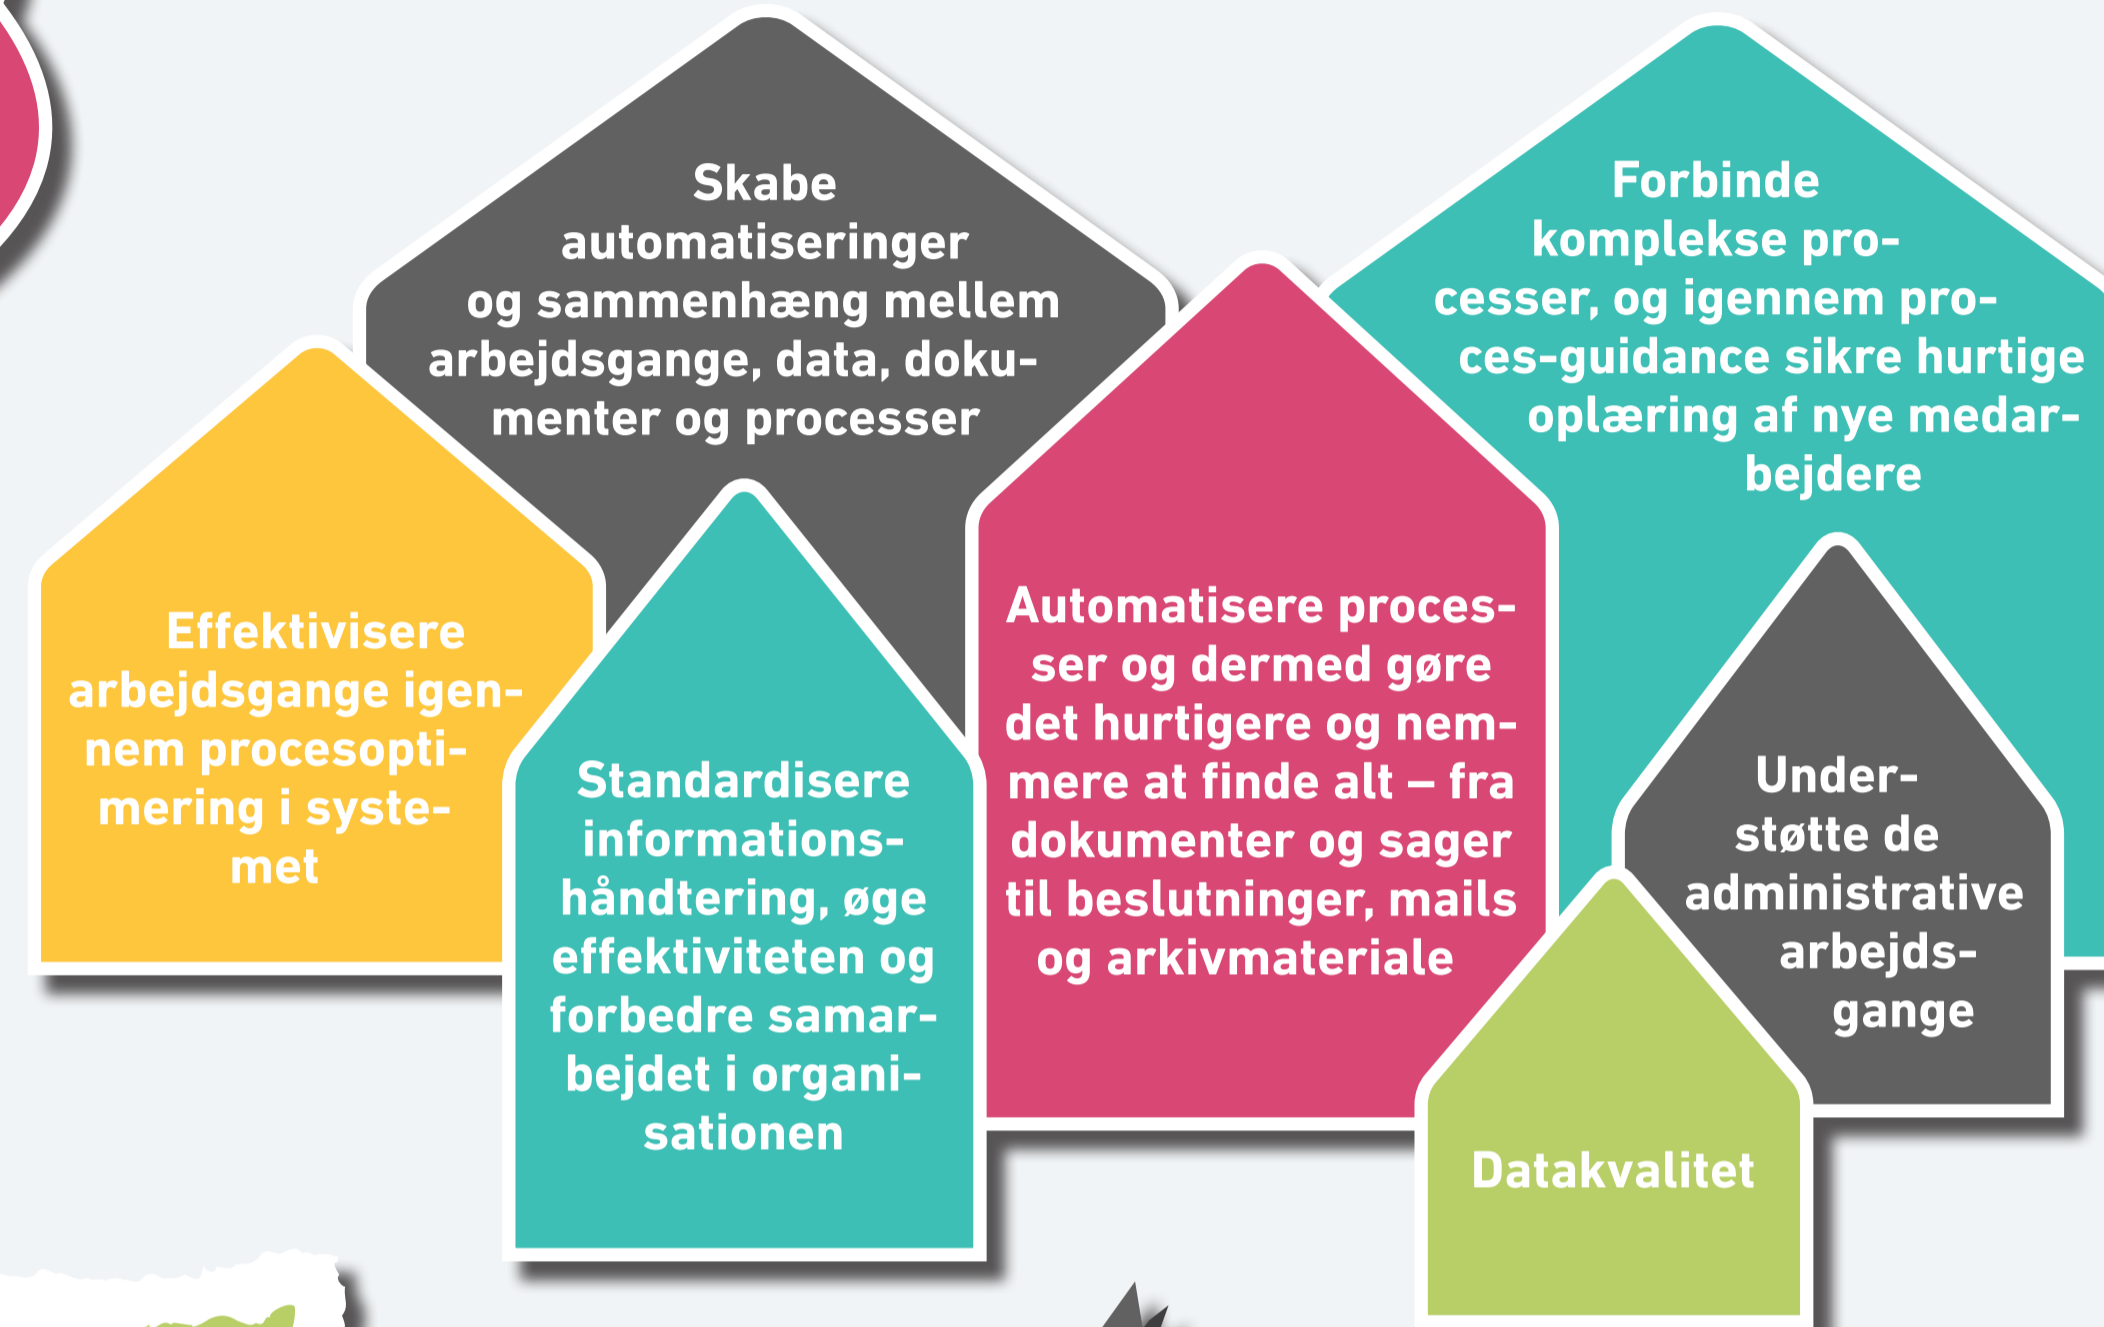

ESDH TEAMET

VORES KERNEOPGAVER

VORES BIDRAG TIL AAU

PROJEKTSAMARBEJDE

MYTER

- Man kan ikke finde noget i systemet
- Man kan ikke anvende WorkZone på en Mac
- Man kan ikke samtidsredigere i et dokument
- Det er kun endelige beslutninger og afgørelser, der skal journaliseres
- Man kan ikke lave ledelsesunderstøttelse
- Det er ikke et samarbejdsværktøj
- Man kan ikke arbejde i WorkZone. Det er bare et system, hvor dokumenter m.m. skal lægges, når man er færdig med en opgave

FAKTA

- ESDH-teamet består af 4 medarbejdere og 1 teamleder
- 2.800 brugere
- 232.886 sager
- 2.168.747 dokumenter
- 3 historiske databaser, med ca. samme mængde data, som den nuværende database
- Digital post fordeles direkte til ESDH-systemet
- ESDH-systemet WorkZone bruges af både KU, AU, SDU samt Forsvaret, Rigs politiet, Skatteankestyrelsen, og motorstyrelsen

MÅLGRUPPE

SAMARBEJDSPARTNERE

HER ANVENDES WORKZONE I FÆLLESSERVICE

Er jeres enhed med på listen?