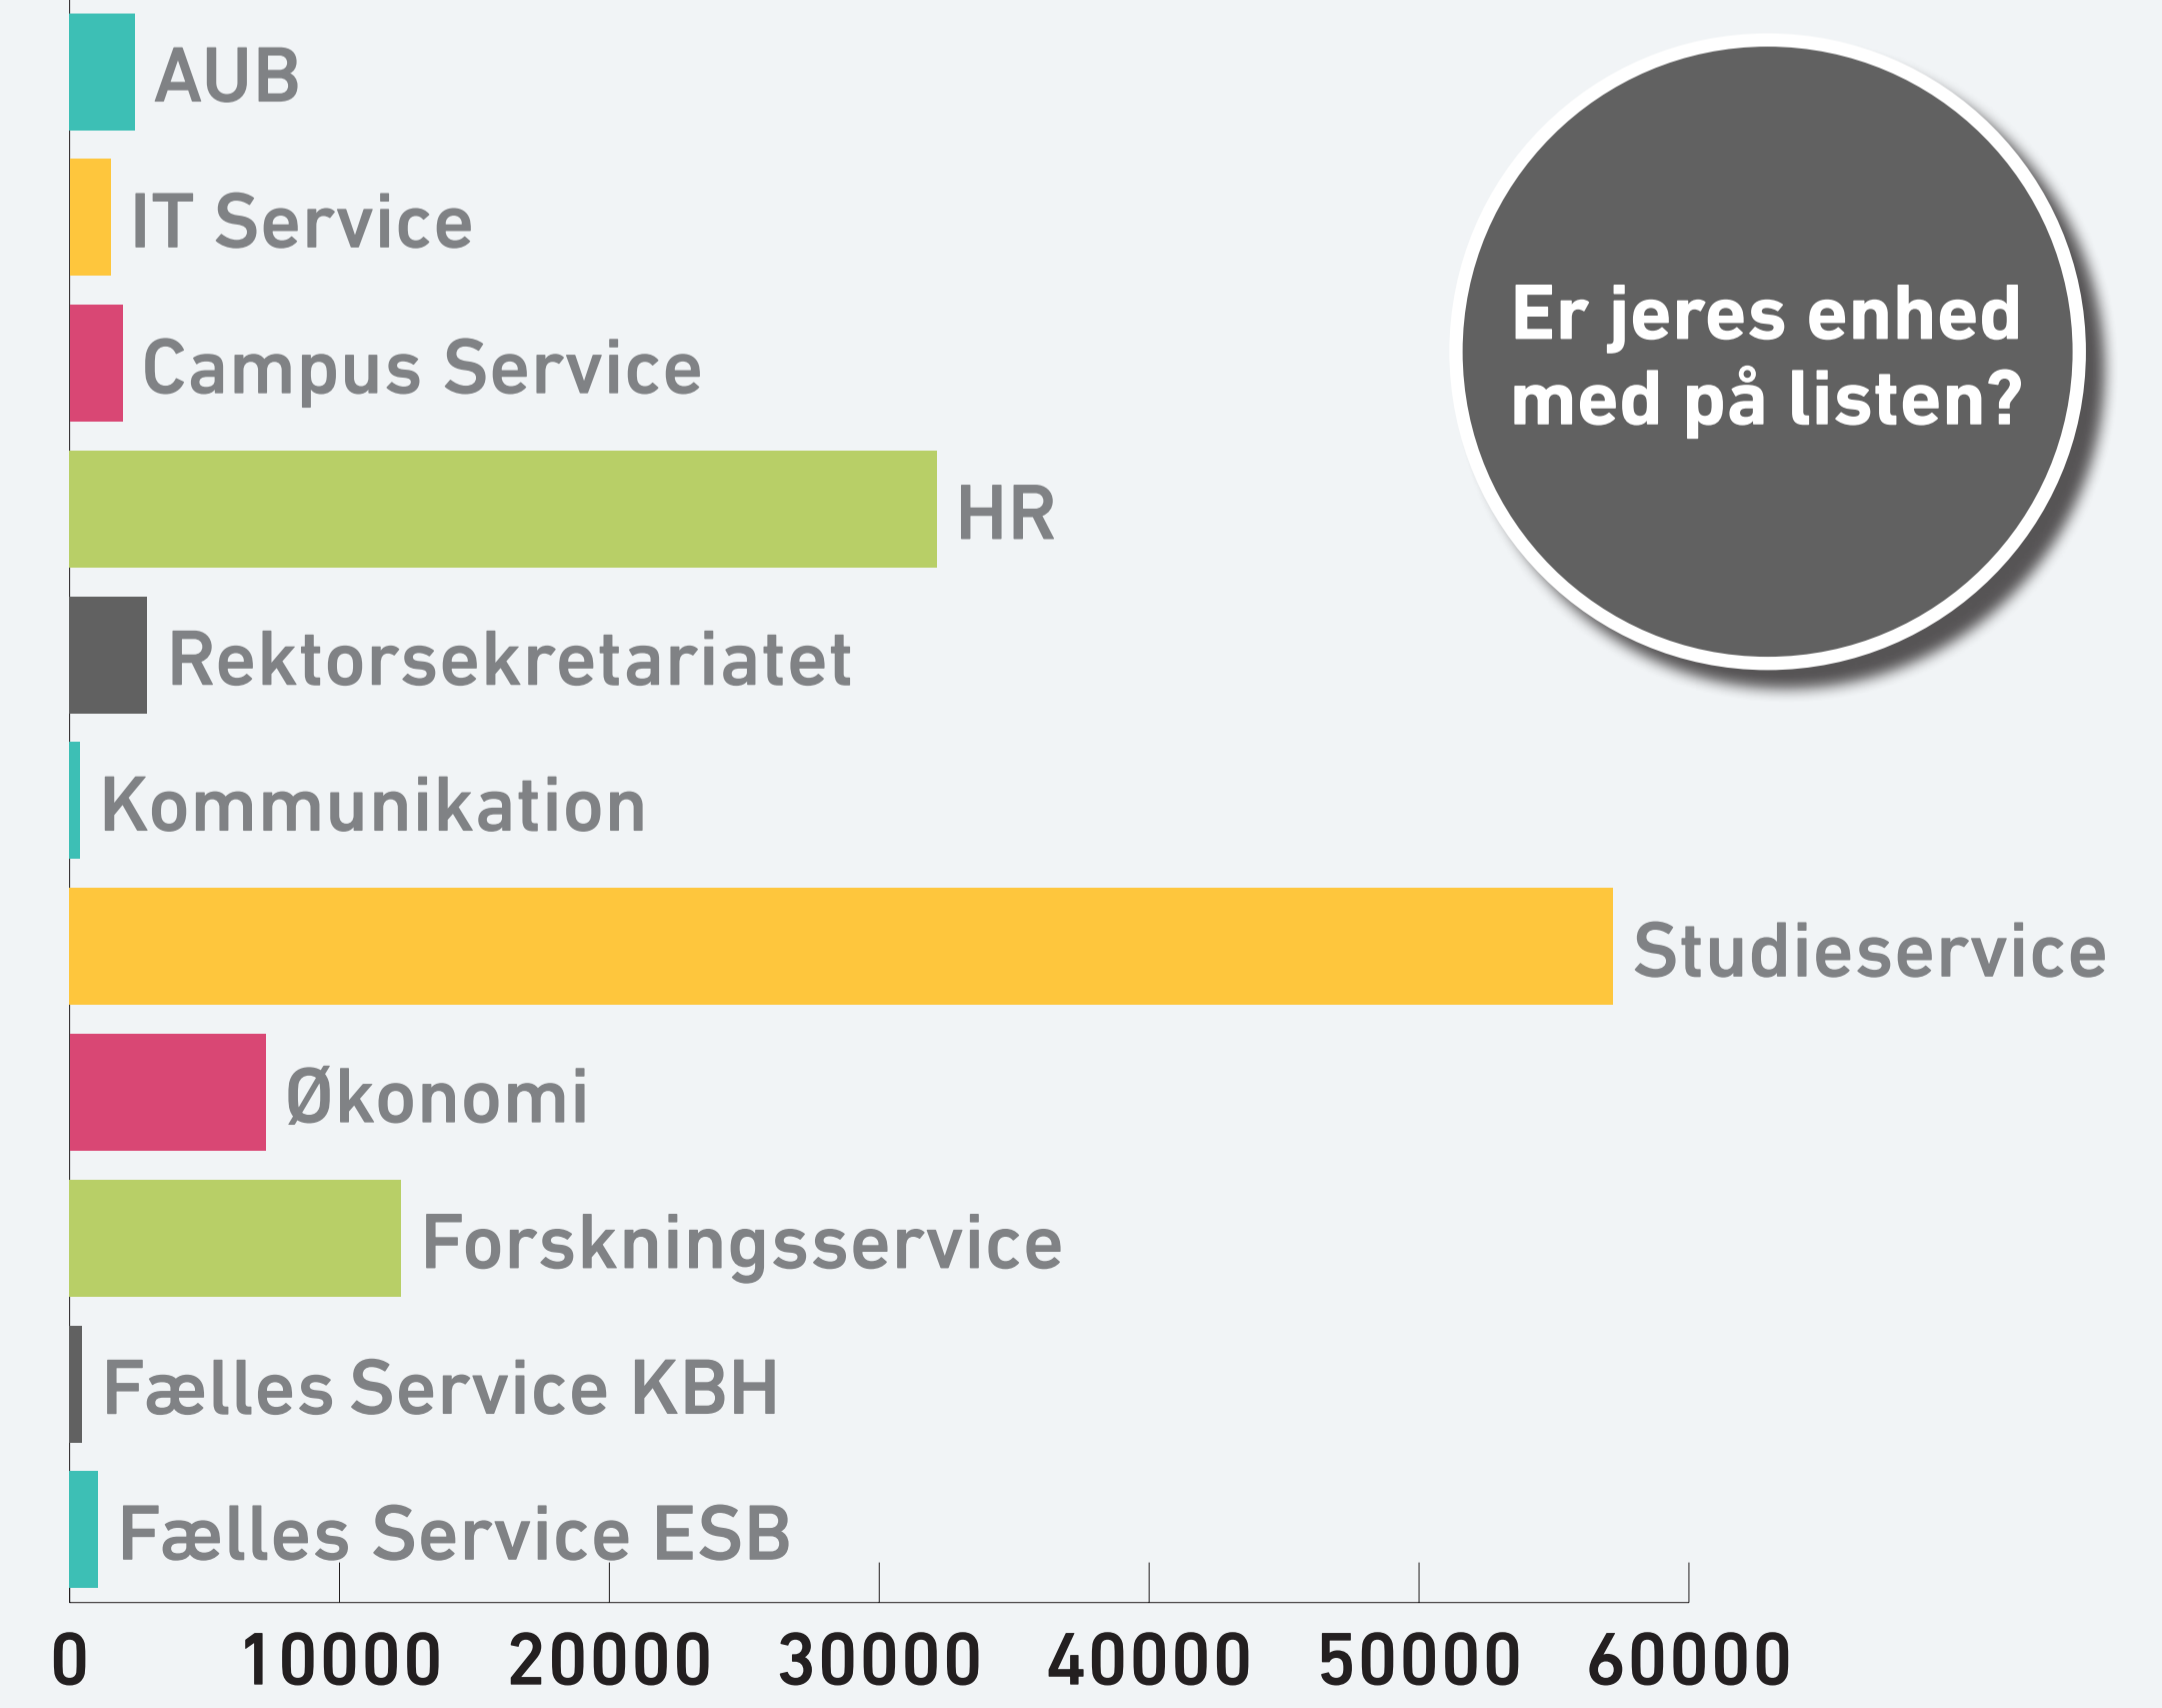

HER ANVENDES WORKZONE I FÆLLESSERVICE

Er jeres enhed med på listen?