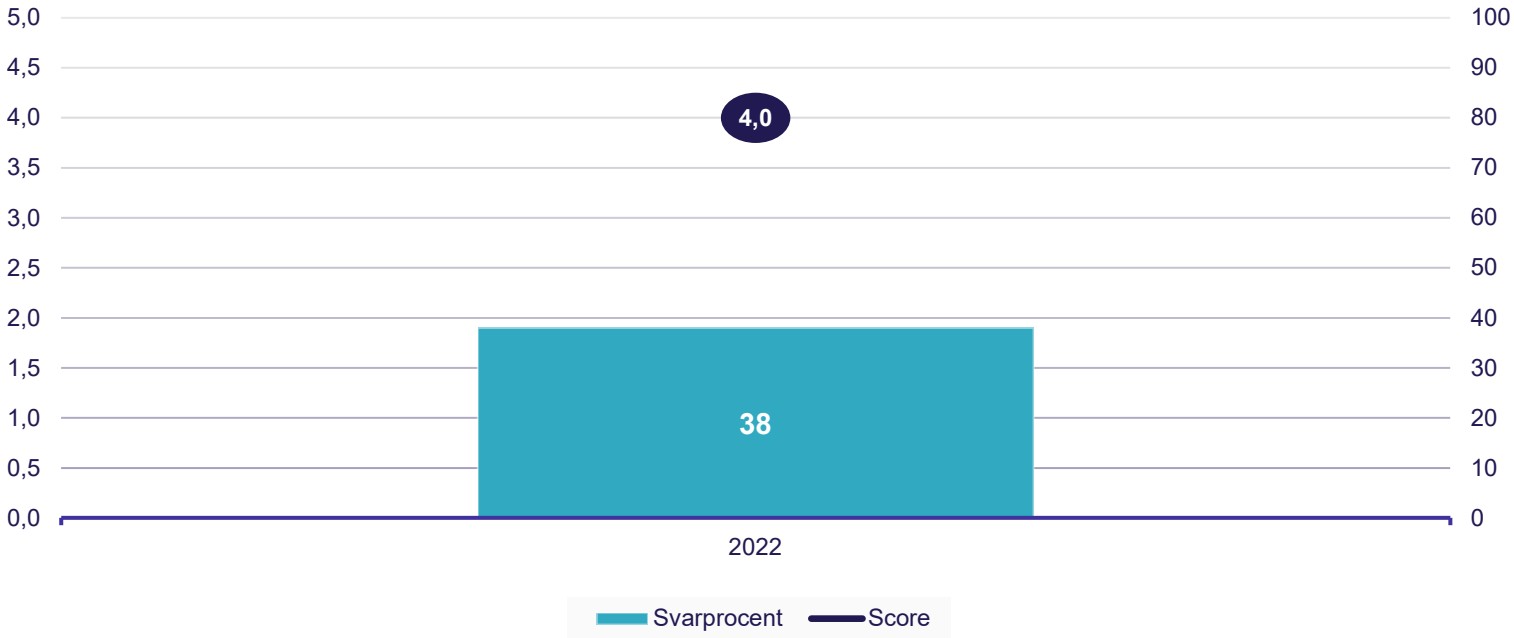

HDR Online evalueringsoverblik

AAU EXECUTIVE

AALBORG
UNIVERSITET

Eksternt Regnskab

Strategisk Ledelse og Strategiprocesser

1. Semesterevaluering