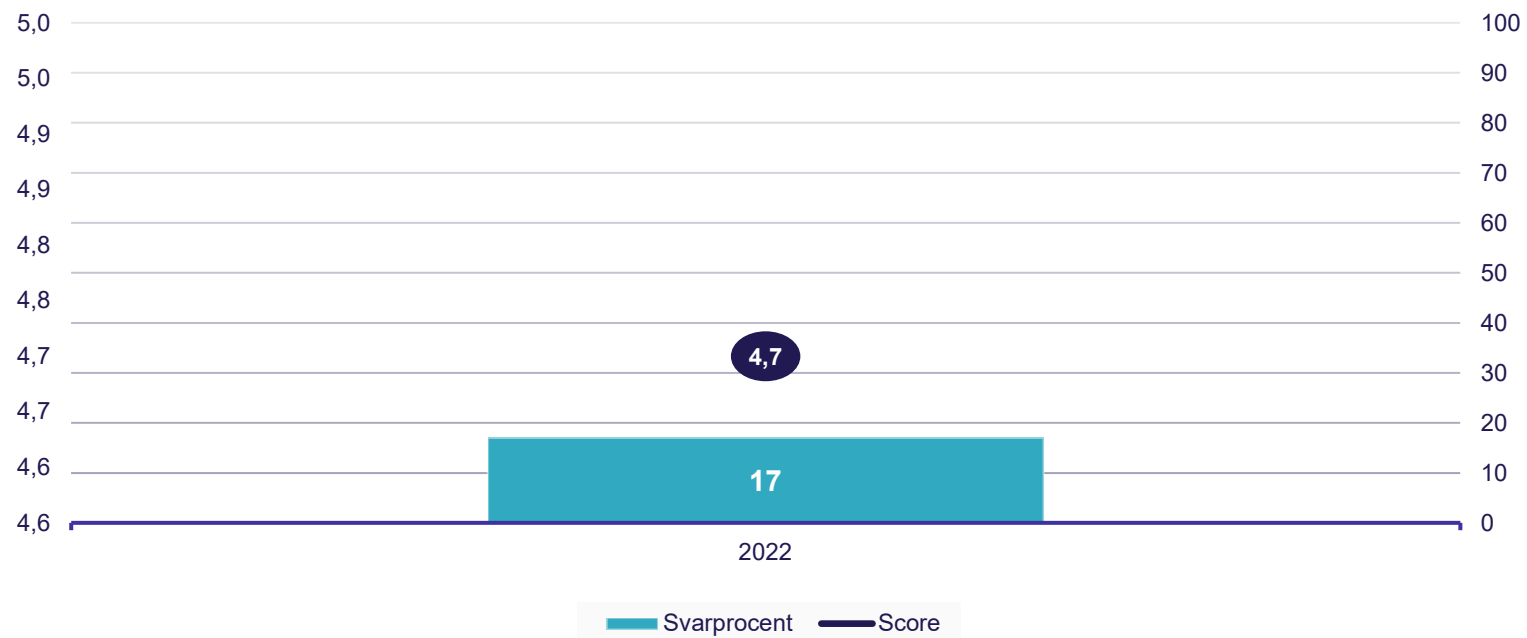

HDR Online evalueringsoverblik

AAU EXECUTIVE

AALBORG
UNIVERSITET

Eksternt Regnskab

Strategisk Ledelse og Strategiprocesser

1. Semesterevaluering