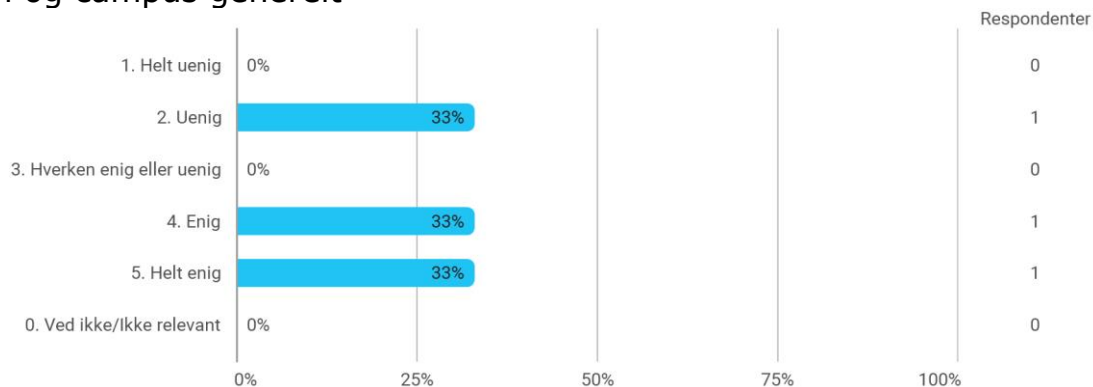

Hvor enig eller uenig er du i følgende udsagn?

- Lokalerne er velegnede til den undervisning, der foregår i dem (udstyr, indeklima, indretning osv.)

Hvor enig eller uenig er du i følgende udsagn?

- Der er studiearbejdspladser, der understøtter det faglige miljø på uddannelsen og campus generelt

Hvor enig eller uenig er du i følgende udsagn?

- Der er gode faciliteter til pauser og socialt samvær med andre studerende

Hvor enig eller uenig er du i følgende udsagn? - Den digitale undervisning, herunder online forelæsninger, har bidraget til mit faglige udbytte på studiet