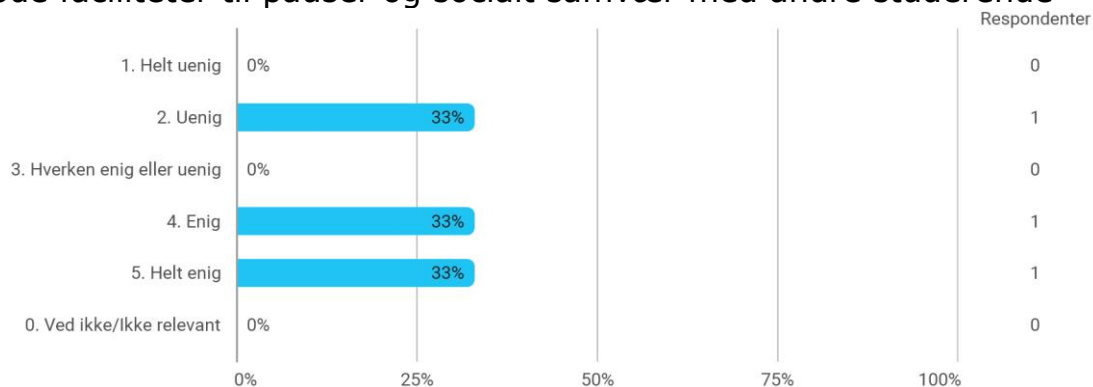

Hvor enig eller uenig er du i følgende udsagn?

- Lokalerne er velegnede til den undervisning, der foregår i dem (udstyr, indeklima, indretning osv.)

Hvor enig eller uenig er du i følgende udsagn?

- Der er studiearbejdspladser, der understøtter det faglige miljø på uddannelsen og campus generelt

Hvor enig eller uenig er du i følgende udsagn?

- Der er gode faciliteter til pauser og socialt samvær med andre studerende

Hvor enig eller uenig er du i følgende udsagn? - Den digitale undervisning, herunder online forelæsninger, har bidraget til mit faglige udbytte på studiet