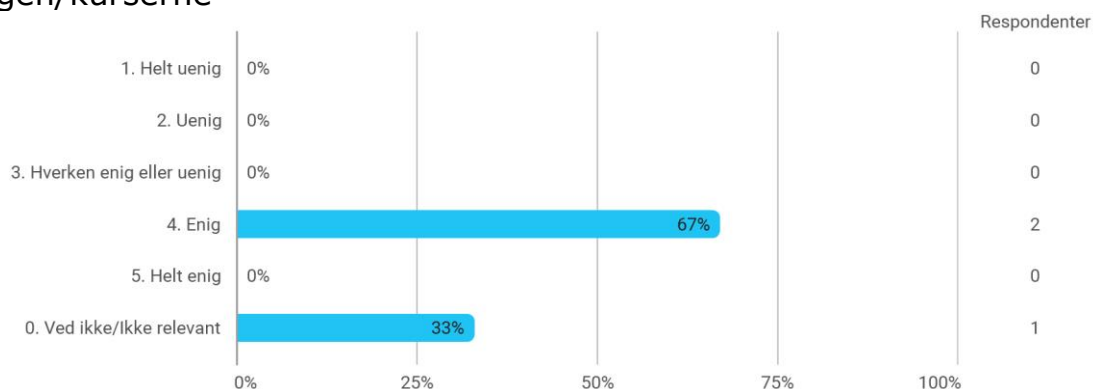

Hvor enig eller uenig er du i følgende udsagn? - Mine undervisere har været gode til at inddrage og udnytte relevante digitale redskaber i undervisningen/kurserne