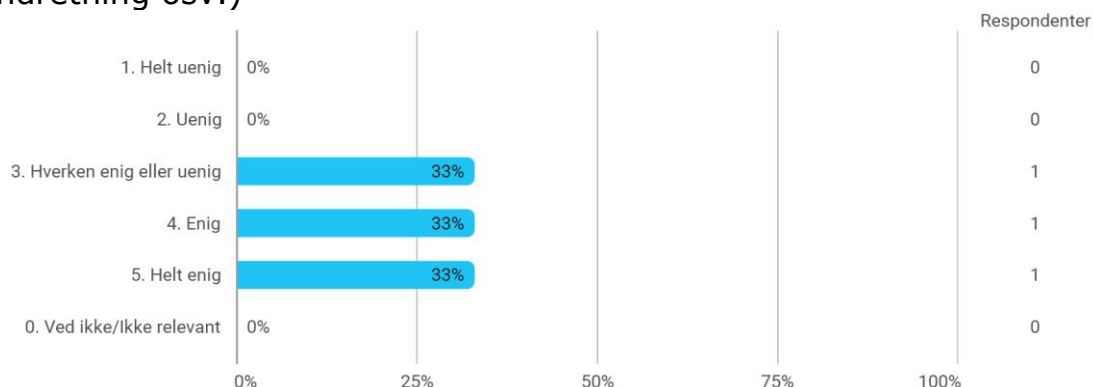

Hvor enig eller uenig er du i følgende udsagn?

- Lokalerne er velegnede til den undervisning, der foregår i dem (udstyr, indeklima, indretning osv.)

Hvor enig eller uenig er du i følgende udsagn?

- Der er studiearbejdspladser, der understøtter det faglige miljø på uddannelsen og campus generelt

Hvor enig eller uenig er du i følgende udsagn?

- Der er gode faciliteter til pauser og socialt samvær med andre studerende

Hvor enig eller uenig er du i følgende udsagn? - Den digitale undervisning, herunder online forelæsninger, har bidraget til mit faglige udbytte på studiet