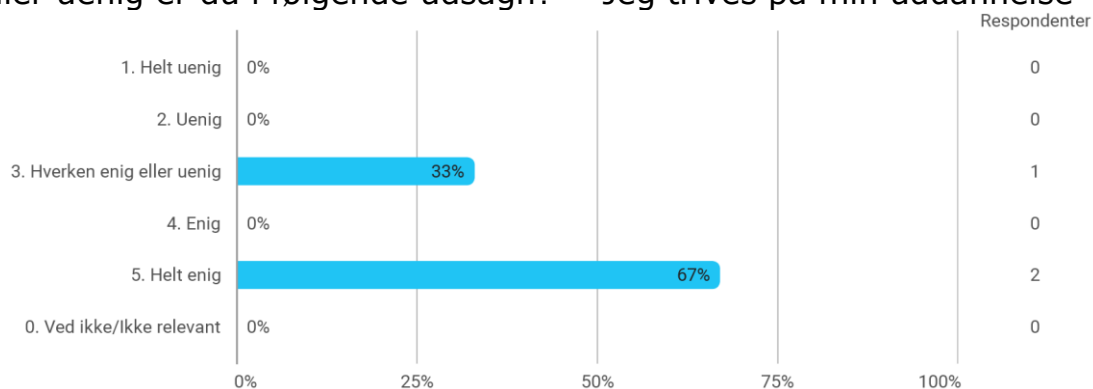

Hvor enig eller uenig er du i følgende udsagn? - Mine undervisere har været gode til at inddrage og udnytte relevante digitale redskaber i undervisningen/kurserne

Hvor enig eller uenig er du i følgende udsagn? - De digitale muligheder, vi har haft til rådighed, har understøttet mit projekt/case-arbejde

Hvor enig eller uenig er du i følgende udsagn? - De digitale muligheder, vi har haft til rådighed, har understøttet den sociale kontakt med mine medstuderende

Hvor enig eller uenig er du i følgende udsagn? - Jeg trives på min uddannelse