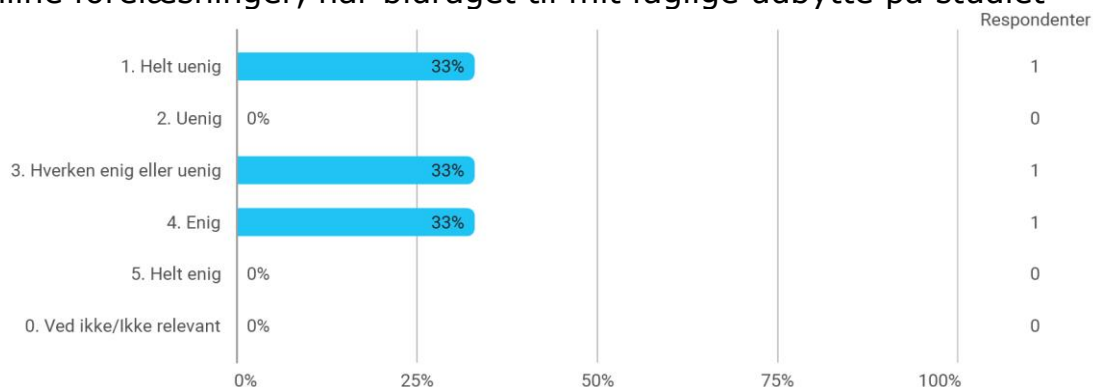

Hvor enig eller uenig er du i følgende udsagn?

- Lokalerne er velegnede til den undervisning, der foregår i dem (udstyr, indeklima, indretning osv.)

Hvor enig eller uenig er du i følgende udsagn?

- Der er studiearbejdspladser, der understøtter det faglige miljø på uddannelsen og campus generelt

Hvor enig eller uenig er du i følgende udsagn?

- Der er gode faciliteter til pauser og socialt samvær med andre studerende

Hvor enig eller uenig er du i følgende udsagn? - Den digitale undervisning, herunder online forelæsninger, har bidraget til mit faglige udbytte på studiet