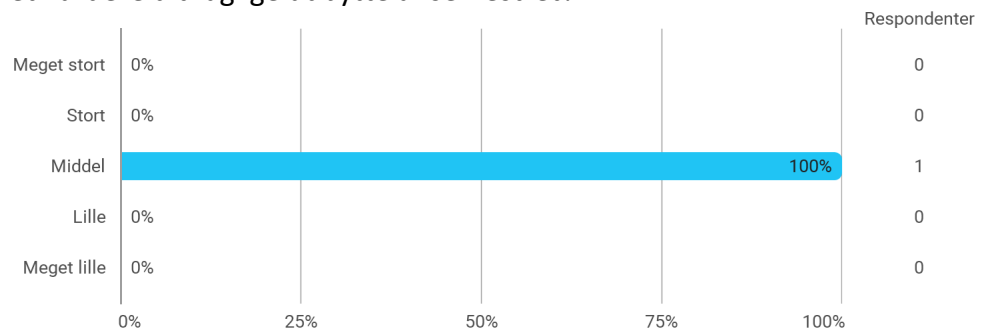

SurveyXact Semesterevalueringssrapport

Anvendt Filosofi - 10. semester - efteråret 2022

Om evalueringsundersøgelsen

- Evalueringsskemaet er sendt til 3 studerende d. 26. januar 2023
- Der er sendt rykkermail fem gange
- Undersøgelsen blev lukket for besvarelser d. 23. februar 2023
- 1 studerende har deltaget i undersøgelsen
- 2 studerende har ikke besvaret undersøgelsen
- Den ene besvarelse giver en svarprocent på 33%
- Sidste års svarprocent på samme semester var 36%

Evaluering af: specialesemester

Hvordan vil du overordnet vurdere dit faglige udbytte af semestret?