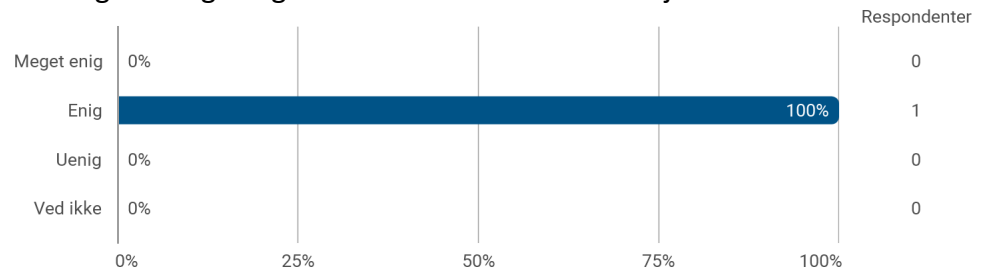

SurveyXact Semesterevalueringssrapport

Anvendt Filosofi - 10. semester - efteråret 2022

Om evalueringsundersøgelsen

- Evalueringsskemaet er sendt til 3 studerende d. 26. januar 2023
- Der er sendt rykkermail fem gange
- Undersøgelsen blev lukket for besvarelser d. 23. februar 2023
- 1 studerende har deltaget i undersøgelsen
- 2 studerende har ikke besvaret undersøgelsen
- Den ene besvarelse giver en svarprocent på 33%
- Sidste års svarprocent på samme semester var 36%

Evaluering af: specialesemester

Hvordan vil du overordnet vurdere dit faglige udbytte af semestret?

Hvor enig er du i følgende udsagn?: - Aktiviteterne på semestret understøttede mit specialearbejde

Hvor enig er du i følgende udsagn?: - Jeg var god til at strukturere min arbejdsindsats