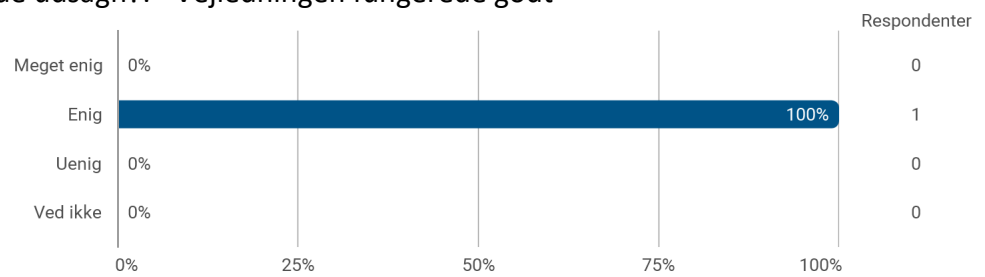

Hvor enig er du i følgende udsagn?: - Vejledningen fungerede godt