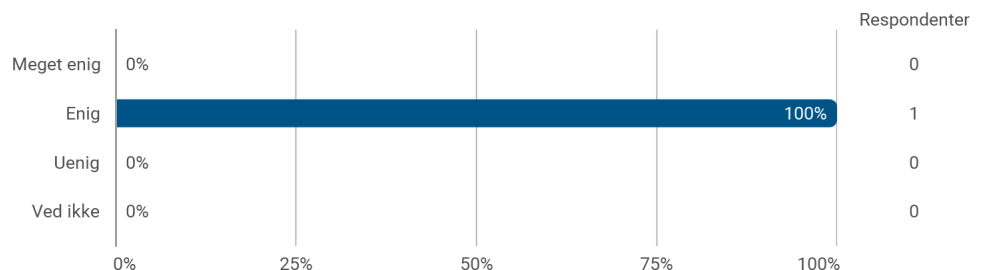

SurveyXact Semesterevalueringssrapport

Anvendt Filosofi - 10. semester - efteråret 2022

Om evalueringsundersøgelsen

- Evalueringsskemaet er sendt til 3 studerende d. 26. januar 2023
- Der er sendt rykkermail fem gange
- Undersøgelsen blev lukket for besvarelser d. 23. februar 2023
- 1 studerende har deltaget i undersøgelsen
- 2 studerende har ikke besvaret undersøgelsen
- Den ene besvarelse giver en svarprocent på 33%
- Sidste års svarprocent på samme semester var 36%

Evaluering af: specialesemester

Hvordan vil du overordnet vurdere dit faglige udbytte af semestret?

Hvor enig er du i følgende udsagn?: - Aktiviteterne på semestret understøttede mit specialearbejde

Hvor enig er du i følgende udsagn?: - Jeg var god til at strukturere min arbejdsindsats